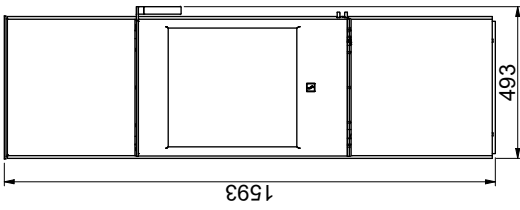

Brennbart tak
(Alle modeller)

Scan 84 (Modern Maxi og Classic Maxi)

Scan 84 (Modern og Classic)

Brennbart materiale

Alle mål er angitt i mm
 Alle avstander er angitt som minimum-mål
 * Friskluftstilkobling - utv. diameter Ø 100 mm
 ** Min. avstand til møbler/brennbart materiale
 *** Høyde til røykstussens start ved topputtak

Gulvplate

X/Y i henhold til nasjonale lover og regler