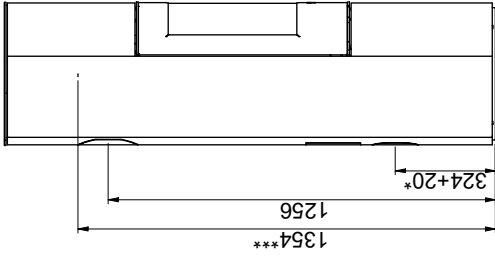

Brennbart tak
(Alle modeller)

Scan 84 (Modern Maxi og Classic Maxi)

Scan 84 (Modern og Classic)

Brennbart materiale

Alle mål er angitt i mm
 Alle avstander er angitt som minimum-mål
 * Friskluftstilkobling - utv. diameter Ø 100 mm
 ** Min. avstand til møbler/brennbart materiale
 *** Høyde til røykstussens start ved topputtak

Gulvplate

X/Y i henhold til nasjonale lover og regler