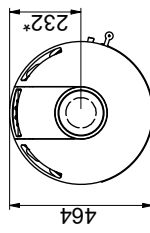

Brennbart tak
(Alle modeller)

Scan 84 (Modern Maxi og Classic Maxi)

Scan 84 (Modern og Classic)

Brennbart materiale

Alle mål er angitt i mm
 Alle avstander er angitt som minimum-mål
 * Friskluftstilkobling - utv. diameter Ø 100 mm
 ** Min. avstand til møbler/brennbart materiale
 *** Høyde til røykstussens start ved topputtak

Gulvplate

X/Y i henhold til nasjonale lover og regler