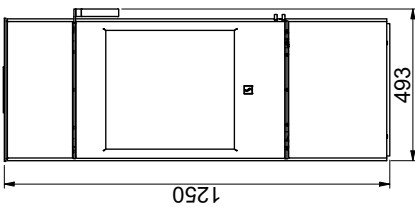

Brennbart tak
(Alle modeller)

Scan 84 (Modern Maxi og Classic Maxi)

Scan 84 (Modern og Classic)

Brennbart materiale

Alle mål er angitt i mm
 Alle avstander er angitt som minimum-mål
 * Friskluftstilkobling - utv. diameter Ø 100 mm
 ** Min. avstand til møbler/brennbart materiale
 *** Høyde til røykstussens start ved topputtak

Gulvplate

X/Y i henhold til nasjonale lover og regler