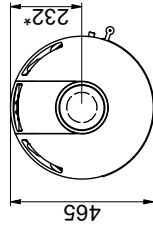

Brennbart tak
(Alle modeller)

Scan 84 (Modern Maxi og Classic Maxi)

Scan 84 (Modern og Classic)

Brennbart materiale

Alle mål er angitt i mm
 Alle avstander er angitt som minimum-mål
 * Friskluftstilkobling - utv. diameter Ø 100 mm
 ** Min. avstand til møbler/brennbart materiale
 *** Høyde til røykstussens start ved topputtak

Gulvplate

X/Y i henhold til nasjonale lover og regler