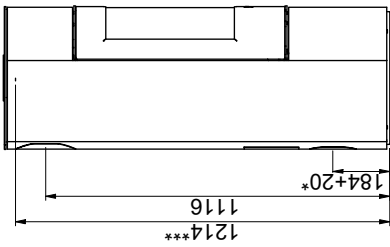

Brennbart tak
(Alle modeller)

Scan 84 (Modern Maxi og Classic Maxi)

Scan 84 (Modern og Classic)

Brennbart materiale

Alle mål er angitt i mm
 Alle avstander er angitt som minimum-mål
 * Friskluftstilkobling - utv. diameter Ø 100 mm
 ** Min. avstand til møbler/brennbart materiale
 *** Høyde til røykstussens start ved topputtak

Gulvplate

X/Y i henhold til nasjonale lover og regler