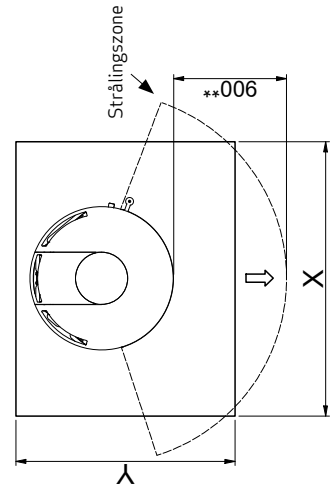

Brennbart tak
(Alle modeller)

Scan 84 (Modern Maxi og Classic Maxi)

Scan 84 (Modern og Classic)

Brennbart materiale

Alle mål er angitt i mm
 Alle avstander er angitt som minimum-mål
 * Friskluftstilkobling - utv. diameter Ø 100 mm
 ** Min. avstand til møbler/brennbart materiale
 *** Høyde til røykstussens start ved topputtak

Gulvplate

X/Y i henhold til nasjonale lover og regler