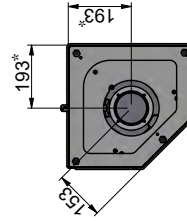

Brennbart tak

Scan 80-3 og Scan 80-4

Scan 80-1 og Scan 80-2

Gulvplate

X/Y i henhold til nasjonale lover og regler

Brennbart materiale

Alle mål er angitt i mm
 Alle avstander er angitt som minimum-mål
 * Friskluftstilkobling - utv. diameter Ø 1.25 mm
 ** Min. avstand til møbler/brennbart materiale
 *** Høyde til røykstussens start ved topputtak