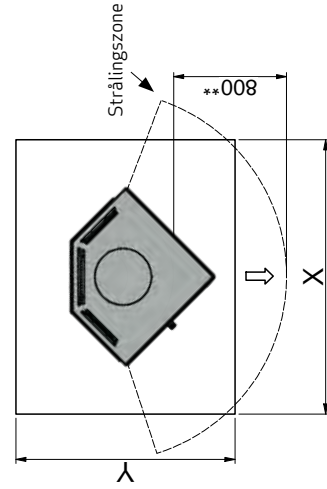

Brennbart tak

Scan 80-3 og Scan 80-4

Scan 80-1 og Scan 80-2

Gulvplate

X/Y i henhold til nasjonale lover og regler

Brennbart materiale

Alle mål er angitt i mm
 Alle avstander er angitt som minimum-mål
 * Friskluftstilkobling - utv. diameter Ø 1.25 mm
 ** Min. avstand til møbler/brennbart materiale
 *** Høyde til røykstussens start ved topputtak