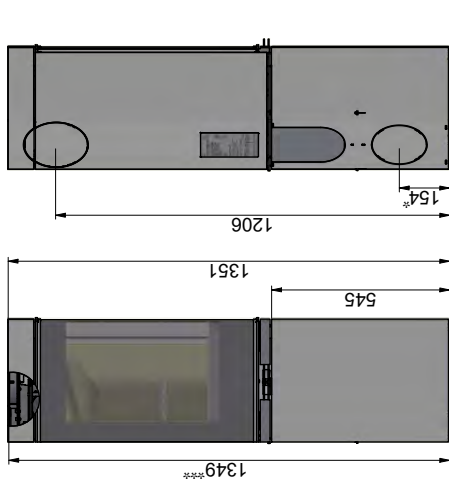

Brennbart tak

Scan 80-3 og Scan 80-4

Scan 80-1 og Scan 80-2

Gulvplate

X/Y i henhold til nasjonale lover og regler

Brennbart materiale

Alle mål er angitt i mm
 Alle avstander er angitt som minimum-mål
 * Friskluftstilkobling - utv. diameter Ø 1.25 mm
 ** Min. avstand til møbler/brennbart materiale
 *** Høyde til røykstussens start ved topputtak