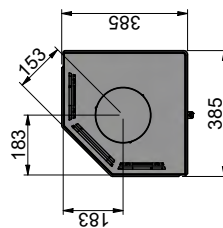

Brennbart tak

Scan 80-3 og Scan 80-4

Scan 80-1 og Scan 80-2

Gulvplate

X/Y i henhold til nasjonale lover og regler

Brennbart materiale

Alle mål er angitt i mm
 Alle avstander er angitt som minimum-mål
 * Friskluftstilkobling - utv. diameter Ø 1.25 mm
 ** Min. avstand til møbler/brennbart materiale
 *** Høyde til røykstussens start ved topputtak