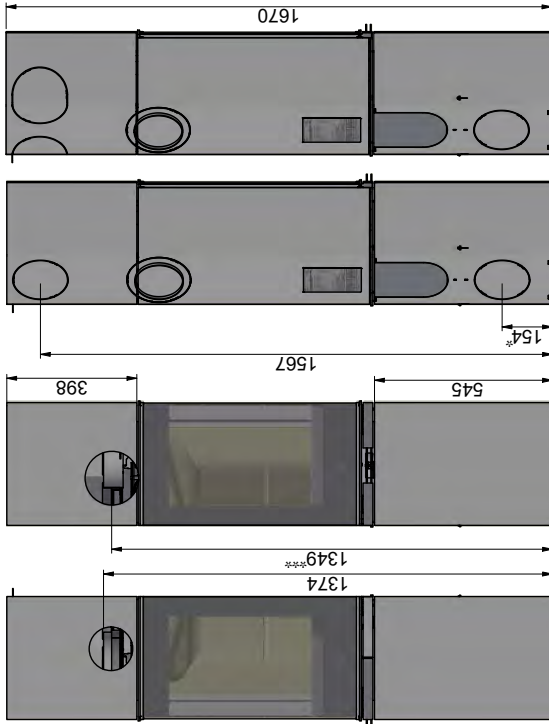

Brennbart tak

Scan 80-3 og Scan 80-4

Scan 80-1 og Scan 80-2

Gulvplate

X/Y i henhold til nasjonale lover og regler

Brennbart materiale

Alle mål er angitt i mm
 Alle avstander er angitt som minimum-mål
 * Friskluftstilkobling - utv. diameter Ø 1.25 mm
 ** Min. avstand til møbler/brennbart materiale
 *** Høyde til røykstussens start ved topputtak