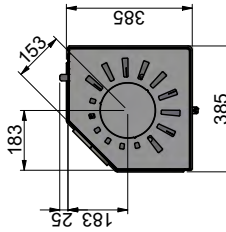

Brennbart tak

Scan 80-3 og Scan 80-4

Scan 80-1 og Scan 80-2

Gulvplate

X/Y i henhold til nasjonale lover og regler

Brennbart materiale

Alle mål er angitt i mm
 Alle avstander er angitt som minimum-mål
 * Friskluftstilkobling - utv. diameter Ø 1.25 mm
 ** Min. avstand til møbler/brennbart materiale
 *** Høyde til røykstussens start ved topputtak