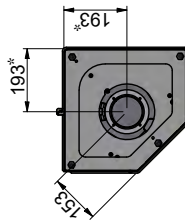

Brennbart tak

Scan 80-3 og Scan 80-4

Scan 80-1 og Scan 80-2

Gulvplate

X/Y i henhold til nasjonale lover og regler

Brennbart materiale

Alle mål er angitt i mm
 Alle avstander er angitt som minimum-mål
 * Friskluftstilkobling - utv. diameter Ø 1.25 mm
 ** Min. avstand til møbler/brennbart materiale
 *** Høyde til røykstussens start ved topputtak