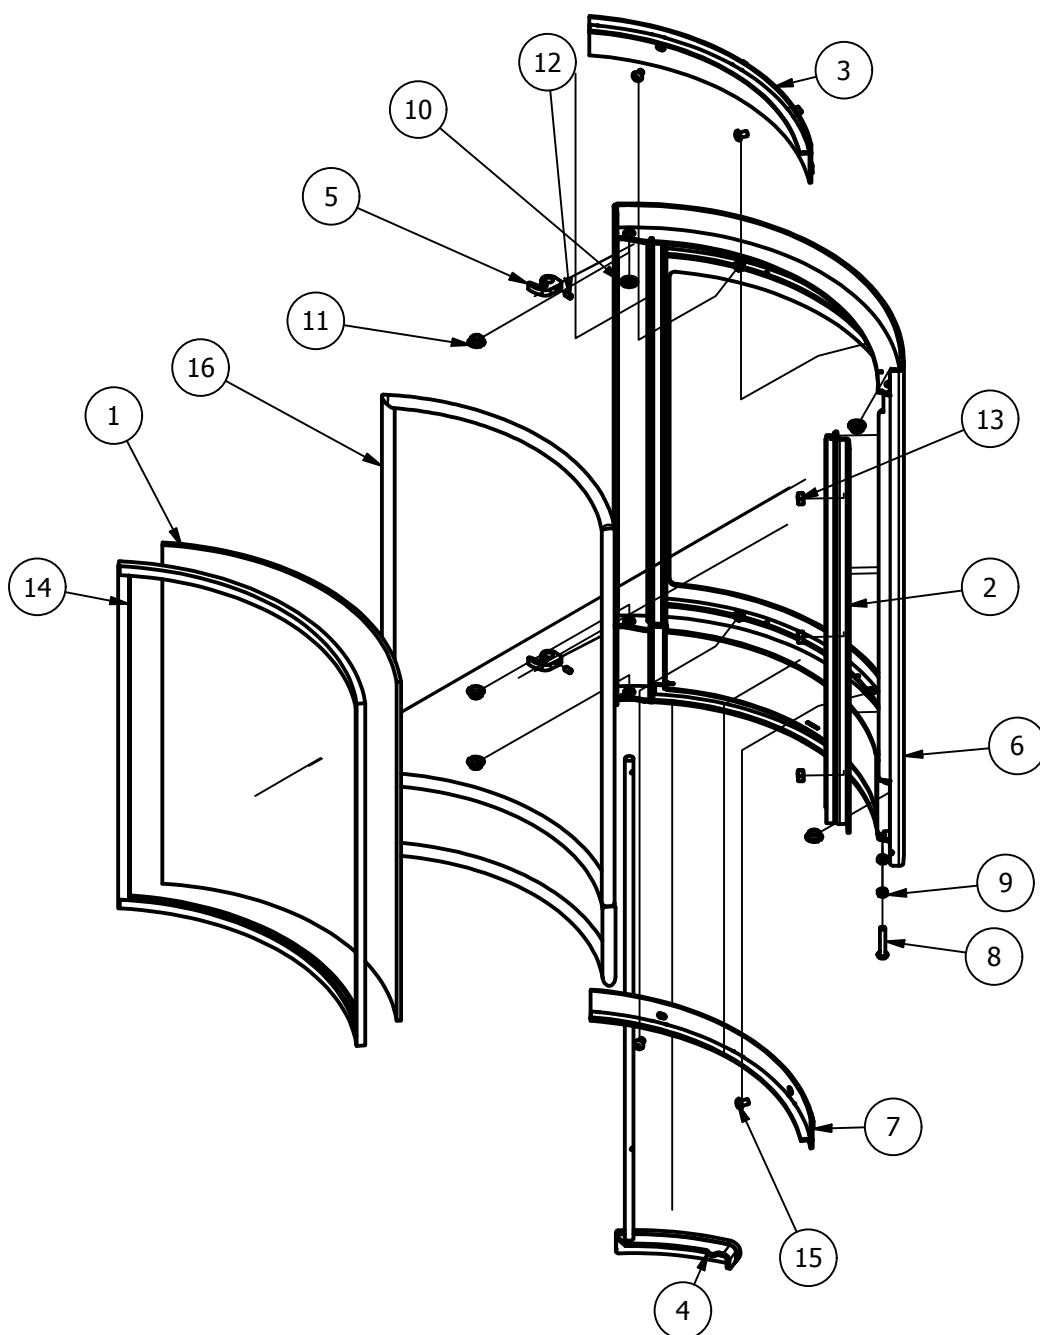

16	1	1079998	Ø12x1980
15	4	0305195	ISO 7380-10.9
14	1	1079997	≠3x20x1470;stakl.vlak.
13	3	0307561	SRPS.M.B1.601
12	2	0305012	M4x8; DIN 914
11	5	1078437	Ø10/Ø8x5,5;
10	1	0310332	SRPS.M.B2.011
9	2	0307552	SRPS.M.B1.601
8	1	0304734	SRPS.M.B1.120
7	1	1079271	SKLOP
6	1	1078946	SKLOP
5	2	1010982	≠6; Č.4580
4	1	1079157	SKLOP
3	1	1078941	SKLOP
2	1	1078951	SKLOP
1	1	0105433	≠4; keramičko
Pos.	QTY	CODE	Description

DOOR COMPLETE ILD 7-8 ECO (5830127)