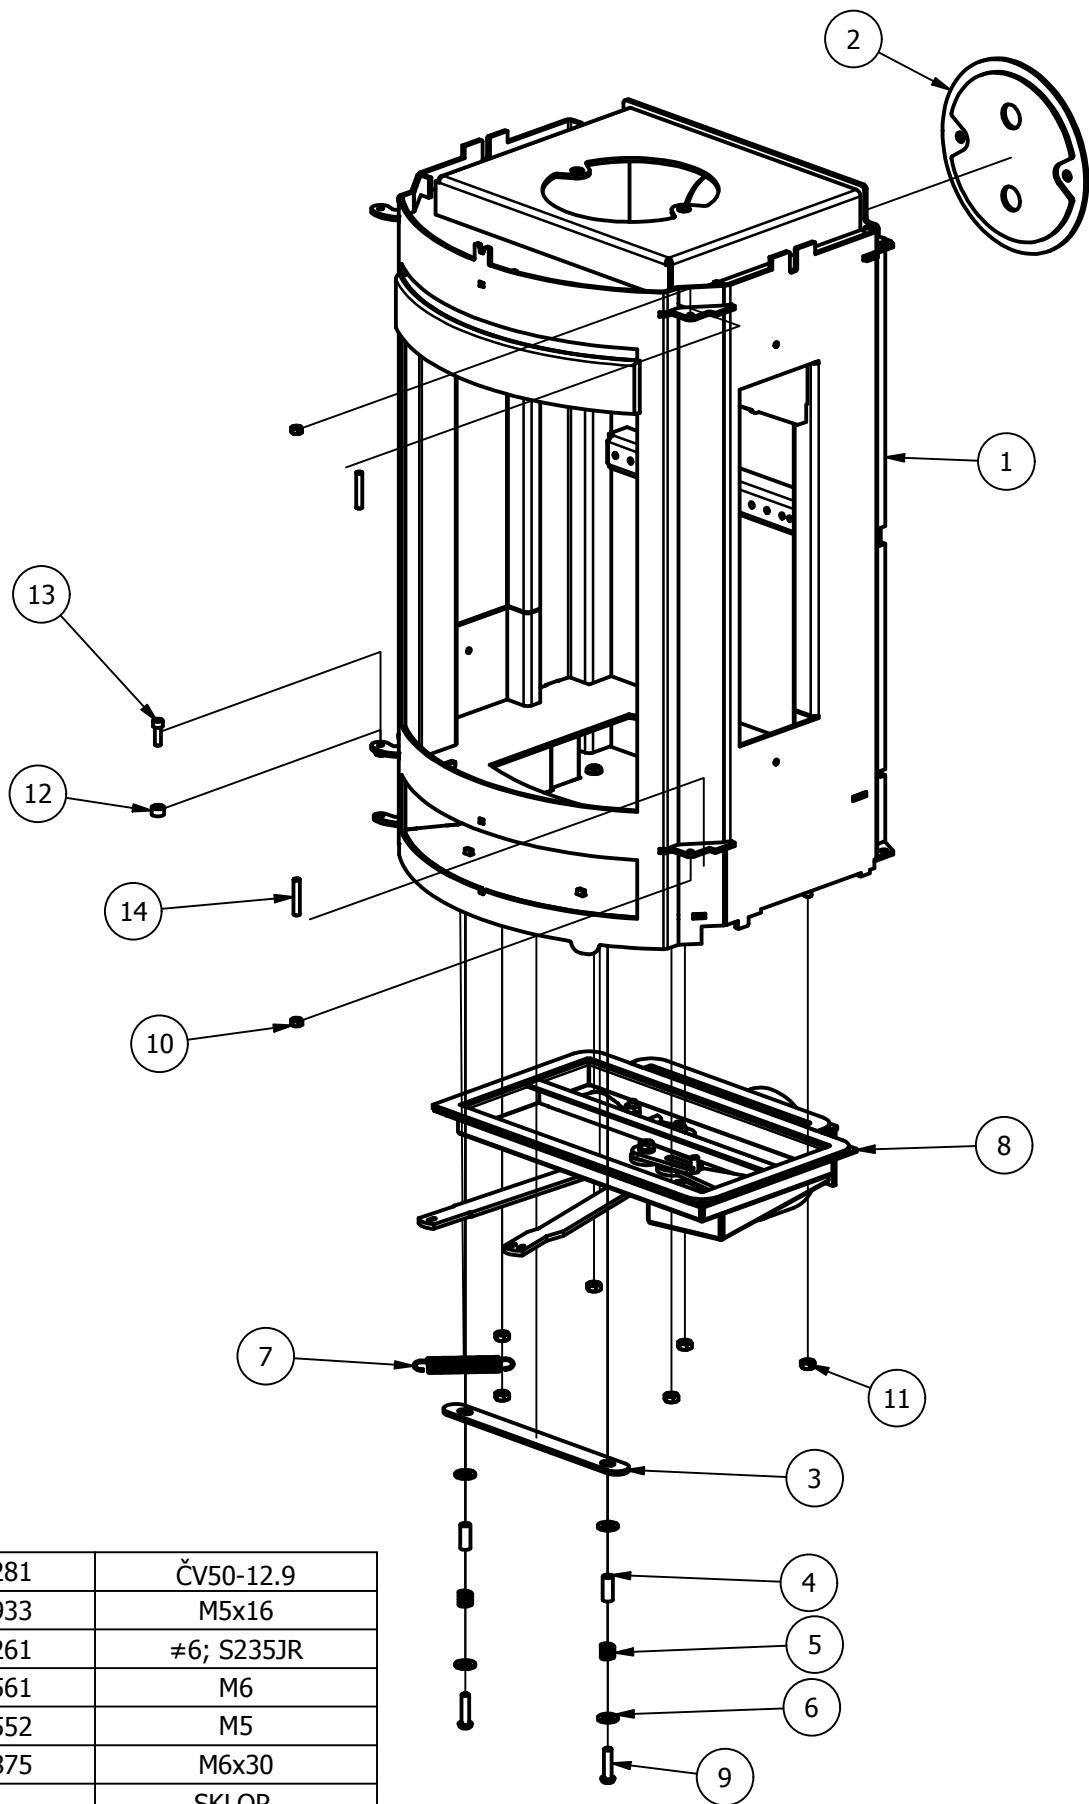

Spare Parts ILD 8 ECO AP

Pos.	Market name	Scan Item no.AP	Ext. supplier code
1	BAFFLE PLATE WARM/ILD 7/8	50064277	1083169
2	CASTIRON GRATE W/I 7/8/9/10/11	50054180	1075411
3	DECO-RAIL CB-BURNER W/I 7/8	50054182	1079201
4	DOOR COMPLETE ILD 7/8 ECO	50064279	5830127
5	GLASS FOR W/I 7+8 (317X380)	50054185	0105433
6	STEEL TOP COMPL. ILD 7+8	50054186	1078961
7	KIT STEEL SIDES ILD 8	50054192	5830104
8	ASH DRAWER W/I 7/8	50054188	1079251
9	PCS. LATERAL GLASS W/I 8/10	50054191	0105432
10	WOOD COMPARTMENT DOOR W/I 7/8	50054327	5830107
11	TOP LID	50064265	1078971
12	KIT BURN PLATES W/I 8	50064275	5830126
13	KIT GASKET W/I 8-15	50054189	5830105
14	KIT BOTTOM STONES WARM/ILD 7/8	50054181	5830103
15	CONNECTING PIECE Ø160 I/W 7-15	50054193	1078861
16	SPRING BA1 I/W 7/8	50064514	1079182
17	CONNECTING PIECE Ø150 I/W 7-15	50064517	1078864
18	HANDLE COMPLETE W/I 7/88	50064269	5830129

19	2	1078933	M5x16
18	1	1079261	≠6; S235JR
17	1	5830127	SKLOP montaža
16	1	1079021	SKLOP
15	1	1075411	GG20
14	1	5830126	SKLOP
13	4	1071945	M10x16
12	1	1078864	SKLOP Ø150
11	1	1079201	≠1,5; Č.4580
10	1	1078961	SKLOP
9	1	1079141	≠1,5; DC01 pocink.
8	1	1078681	SKLOP
7	2	0105432	≠4; keramičko
6	2	1079051	SKLOP
5	1	1078911	SKLOP
4	1	1079041	SKLOP
3	1	1079031	SKLOP
2	1	1079251	SKLOP
1	1	1078981	SKLOP
Pos.	QTY	CODE	Description

14	2	1083281	ČV50-12.9
13	1	1078933	M5x16
12	1	1079261	#6; S235JR
11	6	0307561	M6
10	3	0307552	M5
9	2	0304875	M6x30
8	1		SKLOP
7	1	1079182	Ø1,5x76,5
6	4	0309984	A8
5	2	1079181	Ø11 x 11; Č.2331
4	2	1079191	Ø8/Ø6x19; S235JR
3	1	1079171	#3; S235JR
2	1	1078681	SKLOP
1	1	1078981	SKLOP
Pos.	QTY	CODE	Description

10	1	0400685	≠30;termobeton
9	1	0400684	≠30;termobeton
8	1	1083169	≠25;vermikulit
7	2	1079211	≠1; DC01
6	1	1083167	≠25;vermikulit
5	1	1083168	≠25;vermikulit
4	2	1079221	Ø8x38; Č.4580
3	4	1083166	≠25;vermikulit
2	1	1083163	≠25;vermikulit
1	1	1083162	≠25;vermikulit
Pos.	QTY	CODE	Description