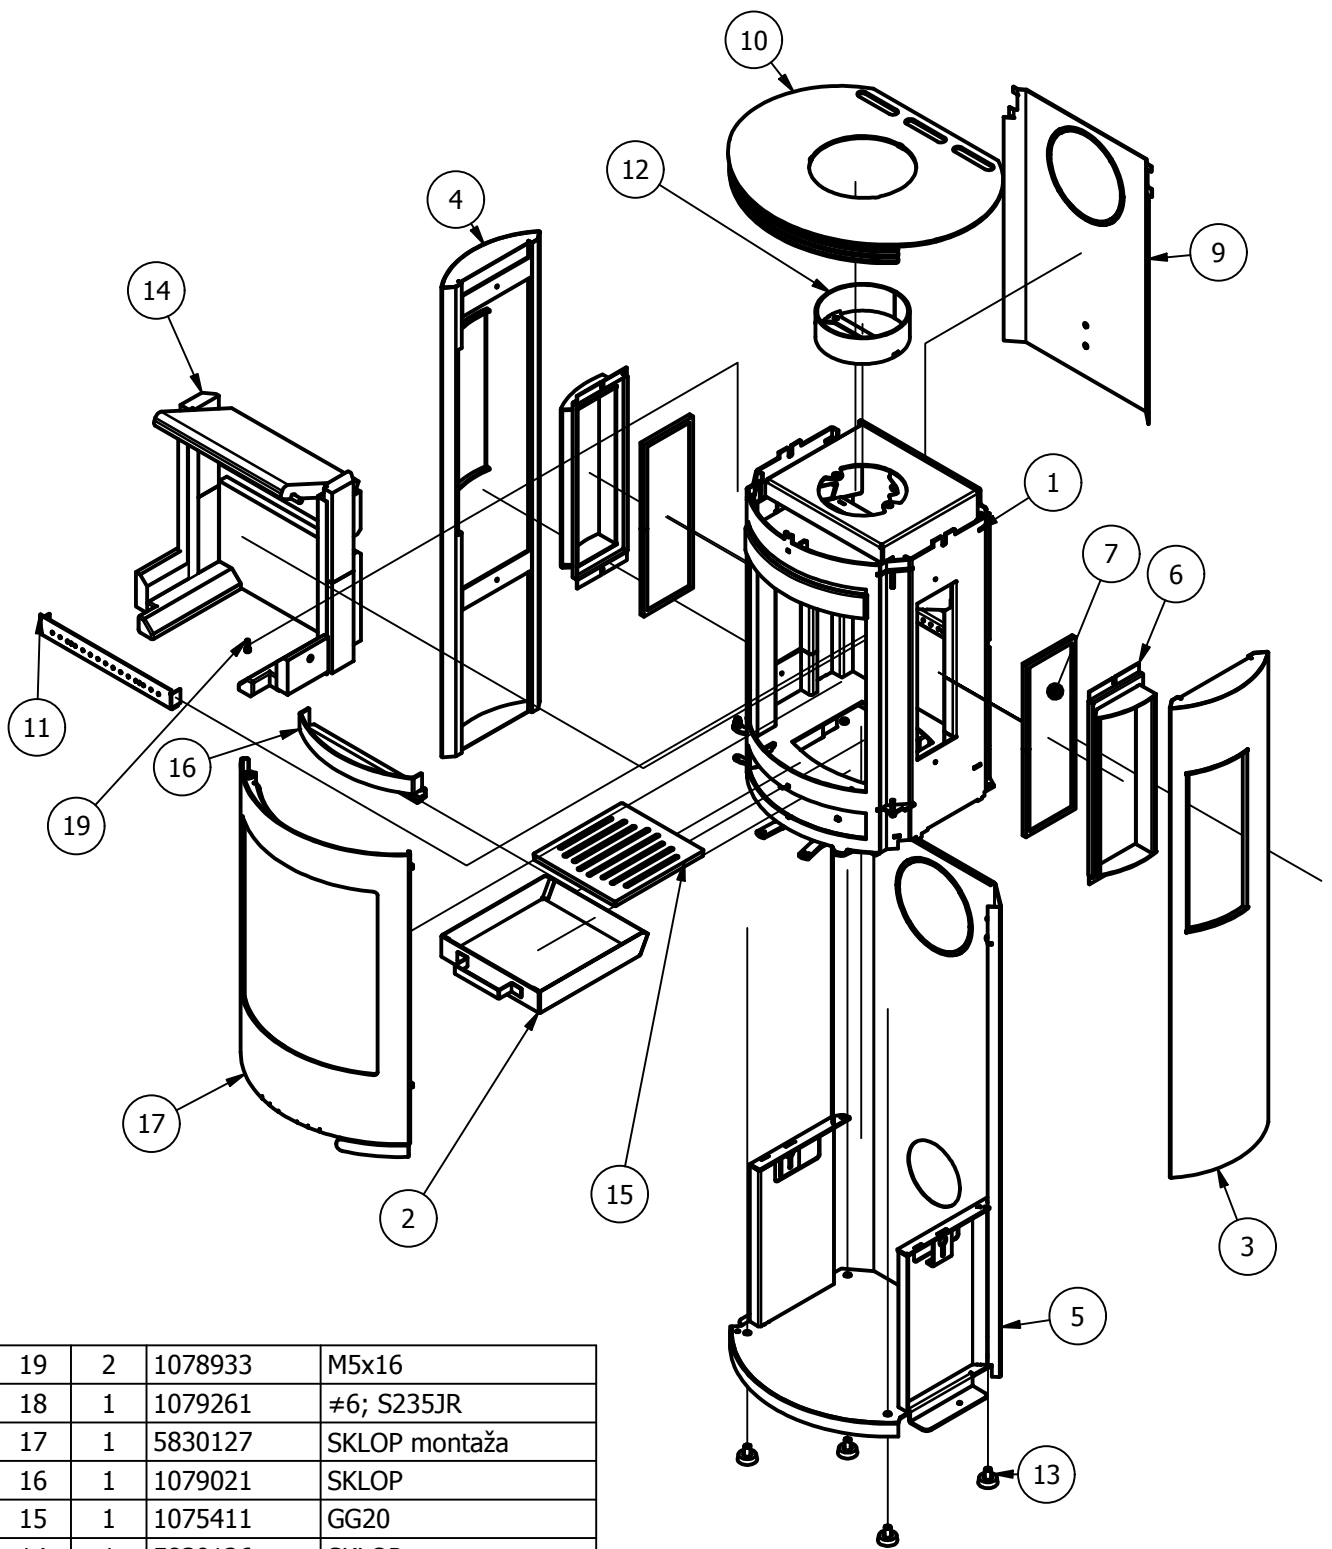

Spare Parts ILD 8 ECO AP

Pos.	Market name	Scan Item no.AP	Ext. supplier code
1	BAFFLE PLATE WARM/ILD 7/8	50064277	1083169
2	CASTIRON GRATE W/I 7/8/9/10/11	50054180	1075411
3	DECO-RAIL CB-BURNER W/I 7/8	50054182	1079201
4	DOOR COMPLETE ILD 7/8 ECO	50064279	5830127
5	GLASS FOR W/I 7+8 (317X380)	50054185	0105433
6	STEEL TOP COMPL. ILD 7+8	50054186	1078961
7	KIT STEEL SIDES ILD 8	50054192	5830104
8	ASH DRAWER W/I 7/8	50054188	1079251
9	PCS. LATERAL GLASS W/I 8/10	50054191	0105432
10	WOOD COMPARTMENT DOOR W/I 7/8	50054327	5830107
11	TOP LID	50064265	1078971
12	KIT BURN PLATES W/I 8	50064275	5830126
13	KIT GASKET W/I 8-15	50054189	5830105
14	KIT BOTTOM STONES WARM/ILD 7/8	50054181	5830103
15	CONNECTING PIECE Ø160 I/W 7-15	50054193	1078861
16	SPRING BA1 I/W 7/8	50064514	1079182
17	CONNECTING PIECE Ø150 I/W 7-15	50064517	1078864
18	HANDLE COMPLETE W/I 7/88	50064269	5830129

19	2	1078933	M5x16
18	1	1079261	≠6; S235JR
17	1	5830127	SKLOP montaža
16	1	1079021	SKLOP
15	1	1075411	GG20
14	1	5830126	SKLOP
13	4	1071945	M10x16
12	1	1078864	SKLOP Ø150
11	1	1079201	≠1,5; Č.4580
10	1	1078961	SKLOP
9	1	1079141	≠1,5; DC01 pocink.
8	1	1078681	SKLOP
7	2	0105432	≠4; keramičko
6	2	1079051	SKLOP
5	1	1078911	SKLOP
4	1	1079041	SKLOP
3	1	1079031	SKLOP
2	1	1079251	SKLOP
1	1	1078981	SKLOP
Pos.	QTY	CODE	Description

14	2	1083281	ČV50-12.9
13	1	1078933	M5x16
12	1	1079261	#6; S235JR
11	6	0307561	M6
10	3	0307552	M5
9	2	0304875	M6x30
8	1		SKLOP
7	1	1079182	Ø1,5x76,5
6	4	0309984	A8
5	2	1079181	Ø11 x 11; Č.2331
4	2	1079191	Ø8/Ø6x19; S235JR
3	1	1079171	#3; S235JR
2	1	1078681	SKLOP
1	1	1078981	SKLOP
Pos.	QTY	CODE	Description