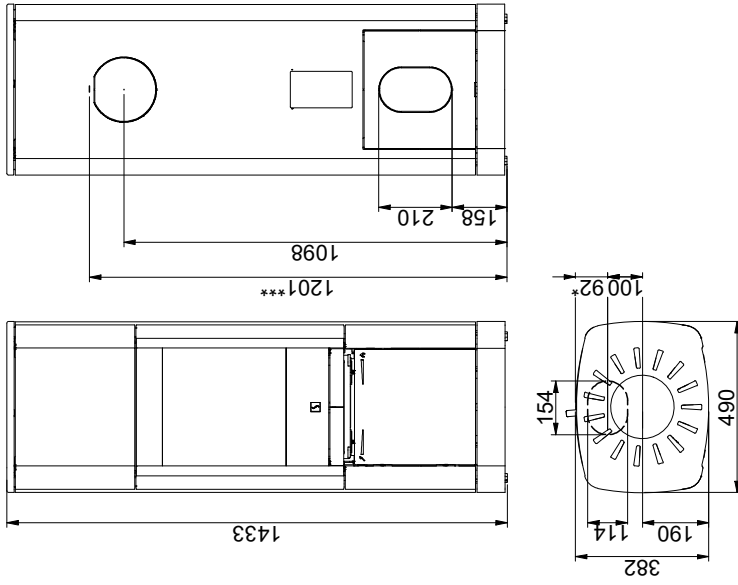

Scan 65-9 - Scan 65-10

Scan 65-7 - Scan 65-8

Scan 65-1 - Scan 65-2 - Scan 65-3 - Scan 65-4

Vorlegeplatte

X/Y laut nationalen Gesetzen und Regeln

Brennbares Material

- Alle Maße sind in mm
- Alle Abstände sind Mindestabstände
- * Frischlufteinlass - Außendurchmesser \varnothing 100 mm
- ** Min. Abstand zu Möbeln/Brennbares Material
- *** Höhe zum Beginn des Anschlußstutzens am Obenabgang