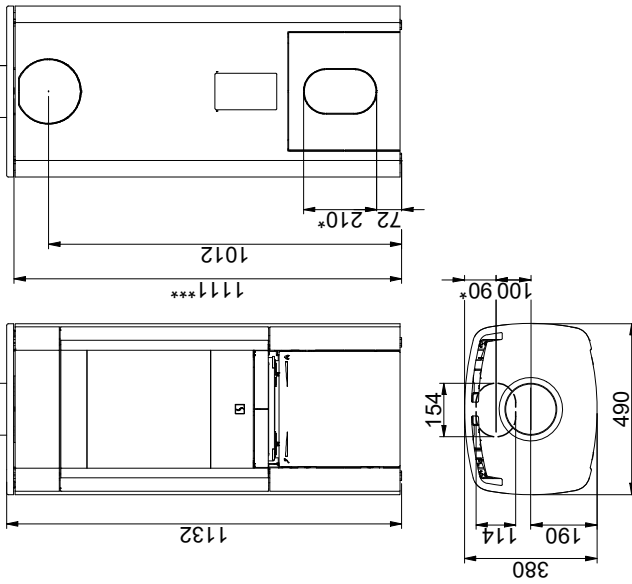

Scan 65-9 - Scan 65-10

Scan 65-7 - Scan 65-8

Scan 65-1 - Scan 65-2 - Scan 65-3 - Scan 65-4

Vorlegeplatte

X/Y laut nationalen Gesetzen und Regeln

Brennbares Material

- Alle Maße sind in mm
- Alle Abstände sind Mindestabstände
- * Frischlufteinlass - Außendurchmesser \varnothing 100 mm
- ** Min. Abstand zu Möbeln/Brennbares Material
- *** Höhe zum Beginn des Anschlußstutzens am Obenabgang