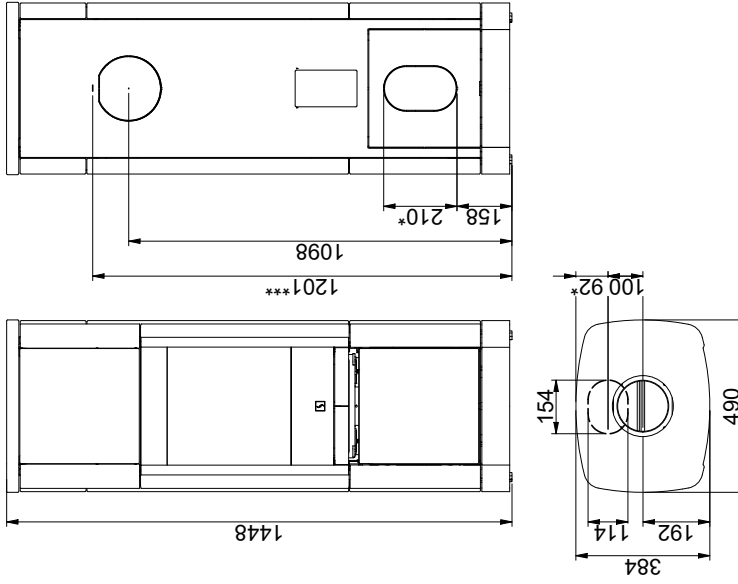

Scan 65-9 - Scan 65-10

Scan 65-7 - Scan 65-8

Scan 65-1 - Scan 65-2 - Scan 65-3 - Scan 65-4

Vorlegeplatte

X/Y laut nationalen Gesetzen und Regeln

Brennbares Material

- Alle Maße sind in mm
- Alle Abstände sind Mindestabstände
- * Frischlufteinlass - Außendurchmesser \varnothing 100 mm
- ** Min. Abstand zu Möbeln/Brennbares Material
- *** Höhe zum Beginn des Anschlußstutzens am Obenabgang