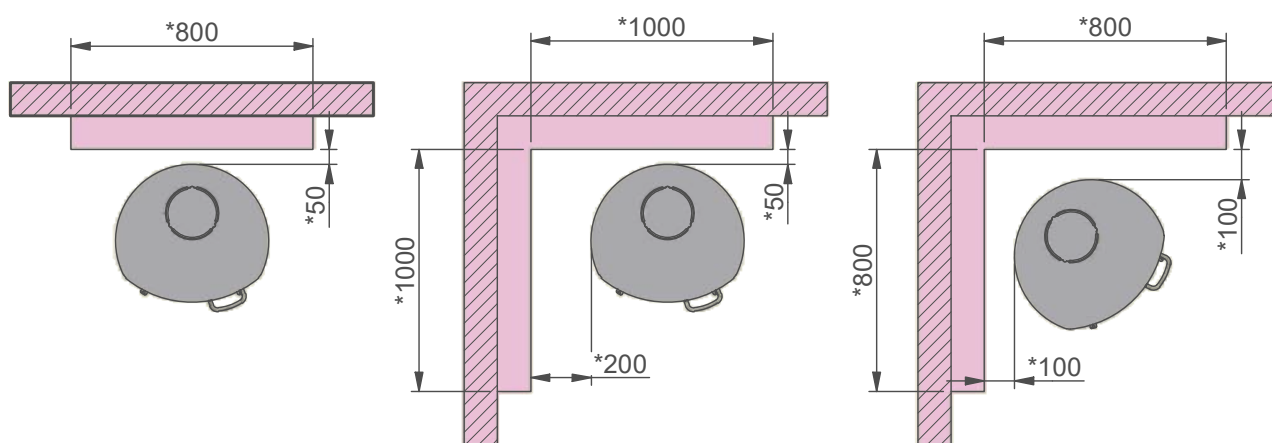

Afstand til brennbart materiale, vist med isolert røykrør

**Isolert start seksjon*

Afstand til brannmur, vist med isolert røykrør

Avstand til møbler: 1000 mm.

Ta også hensyn til om møbler og annet vil bli tørket ut av å stå nær vedovnen.

Sikkerhetsavstand

Nasjonale og lokale bestemmelser skal overholdes med hensyn til sikkerhetsavstand for vedovn.