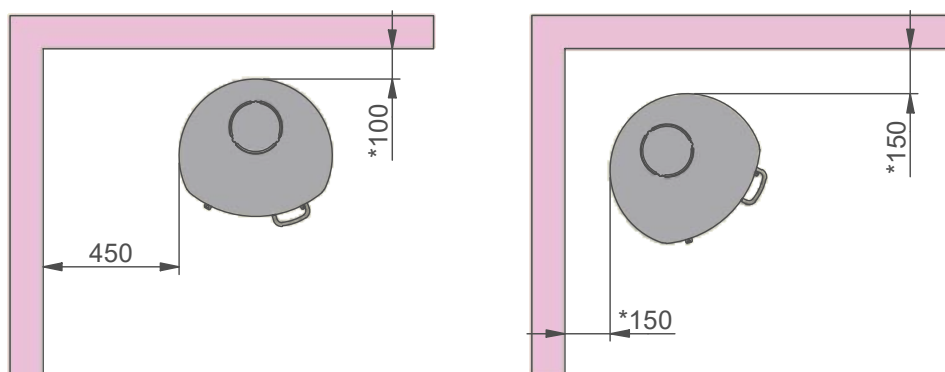

Afstand til brennbart materiale, vist med isolert røykrør

**Isolert start seksjon*

Afstand til brannmur, vist med isolert røykrør

Avstand til møbler: 1000 mm.

Ta også hensyn til om møbler og annet vil bli tørket ut av å stå nær vedovnen.