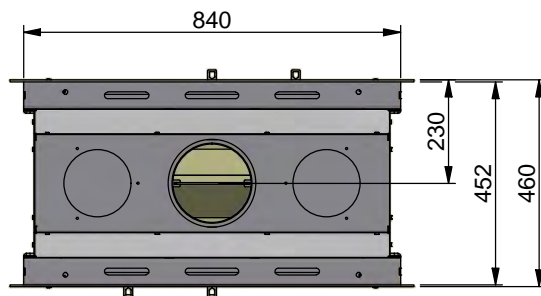

Målskisse Scan DSA 12

* Høyde til røykstussens start ved toppavgang

** Senter for inntak av eksternt forbrenningsluft bunn