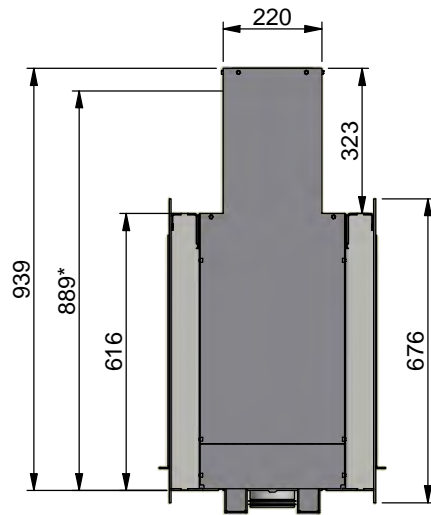

Målskisse Scan DSA 12

* Høyde til røykstussens start ved toppavgang

** Senter for inntak av eksternt forbrenningsluft bunn