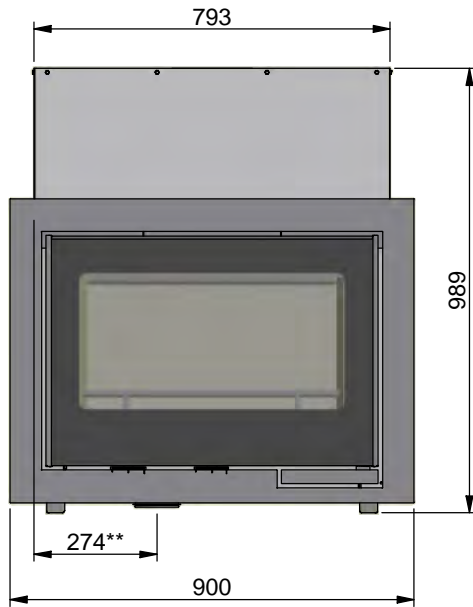

Målskisse Scan DSA 12

* Høyde til røykstussens start ved toppavgang

** Senter for inntak av eksternt forbrenningsluft bunn