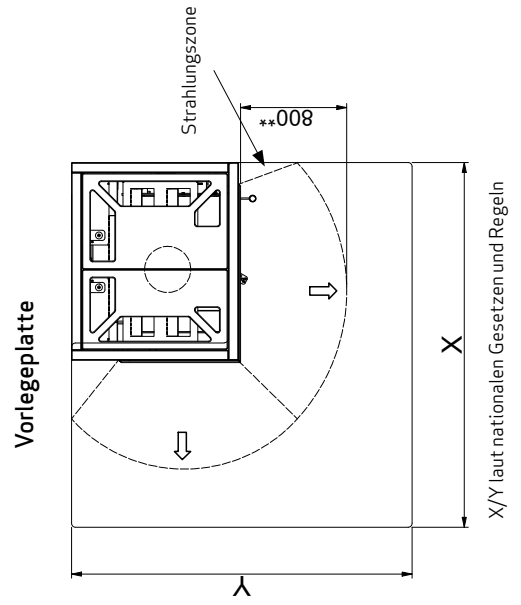

Scan 5006-S

Brennbares Material

Alle Maße sind in mm

Alle Abstände sind Mindestabstände

\* Frischlufteinlass - Innenmaß: Ø108 mm - Außenmaß: Ø125 mm

\*\* Min. Abstand zu Möbeln/Brennbares Material

\*\*\* Höhe zum Beginn des Anschlußstutzens am Obenabgang/Hintenabgang.

Anschlußstutzen - Innenmaß: Ø132 mm - Außenmaß: Ø149 mm