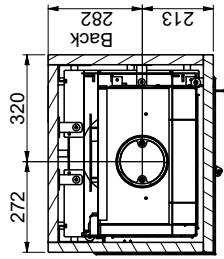

Scan 5006-S

Brennbares Material

Alle Maße sind in mm

Alle Abstände sind Mindestabstände

\* Frischlufteinlass - Innenmaß: Ø108 mm - Außenmaß: Ø125 mm

\*\* Min. Abstand zu Möbeln/Brennbares Material

\*\*\* Höhe zum Beginn des Anschlußstutzens am Obenabgang/Hintenabgang.

Anschlußstutzen - Innenmaß: Ø132 mm - Außenmaß: Ø149 mm