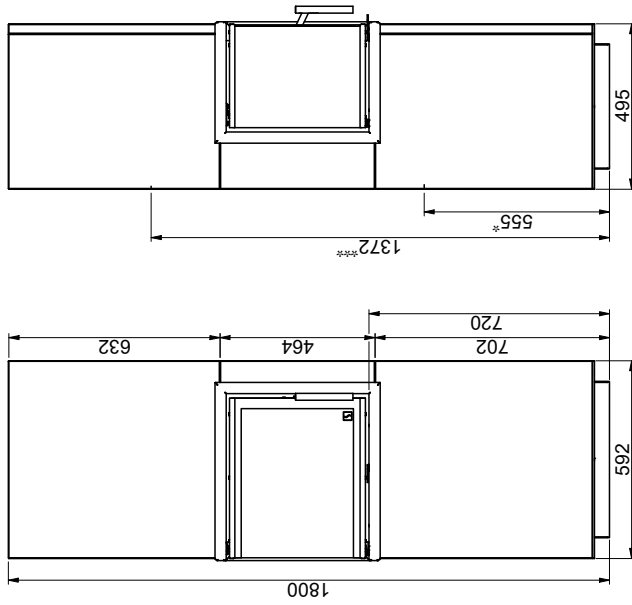

Scan 5006-S

Brennbares Material

Alle Maße sind in mm

Alle Abstände sind Mindestabstände

\* Frischlufteinlass - Innenmaß: Ø108 mm - Außenmaß: Ø125 mm

\*\* Min. Abstand zu Möbeln/Brennbares Material

\*\*\* Höhe zum Beginn des Anschlußstutzens am Obenabgang/Hintenabgang.

Anschlußstutzen - Innenmaß: Ø132 mm - Außenmaß: Ø149 mm