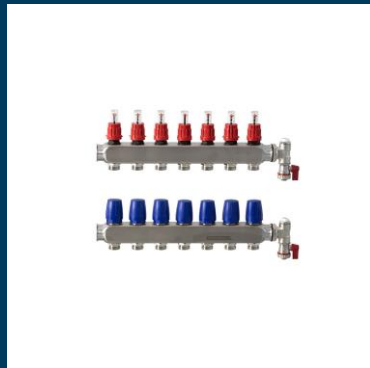

Armaturljónsson Gulvvarme

Oktober 2024

Fordelere

- Høykvalitets 4301 Rustfritt stål
- Inkludert albue, kuleventiler, endesett
- Standard Flowmeter 0 – 2,5 L/min, kan også levere 5,0 L/min
- Aktuator M30x 1,5

2 til 15 kurser

Eurokonus

- 12mm 1,5 x 3/4mm
- 16mm 2 x 3/4mm
- 20mm 2 x 3/4mm
- Selges som 2pcs sett

Tilbehør

Shuntgruppe

Shuntgruppe venstre versjon kobling bunn

Shuntgruppe venstre versjon kobling topp

Shuntgruppe høyre versjon kobling bunn

Shuntgruppe høyre versjon kobling topp

PE-RT Polyethylene Raised Temperature

PE-RT Type 1

Sterk og fleksibelt rør

5 lags rør med EVOH Diffusjonsperre

5°C to 80°C long-term

Maks 95°C ved 6 bar short-term

Gulvvarmerør PE-RT