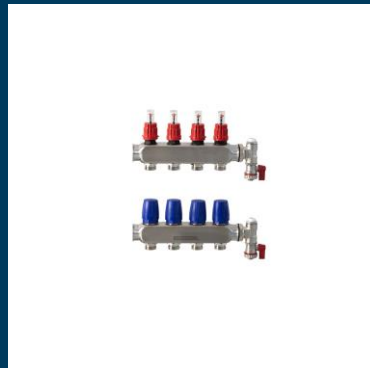

Armaturljónsson Gulvvarme

Oktober 2024

Fordelere

- Høykvalitets 4301 Rustfritt stål
- Inkludert albue, kuleventiler, endesett
- Standard Flowmeter 0 – 2,5 L/min, kan også levere 5,0 L/min
- Aktuator M30x 1,5

2 til 15 kurser

Eurokonus

- 12mm 1,5 x 3/4mm
- 16mm 2 x 3/4mm
- 20mm 2 x 3/4mm
- Selges som 2pcs sett

Tilbehør

Shuntgruppe

Shuntgruppe venstre versjon kobling bunn

Shuntgruppe venstre versjon kobling topp

Shuntgruppe høyre versjon kobling bunn

Shuntgruppe høyre versjon kobling topp

PE-RT Polyethylene Raised Temperature

PE-RT Type 1

Sterk og fleksibelt rør

5 lags rør med EVOH Diffusjonsperre

5°C to 80°C long-term

Maks 95°C ved 6 bar short-term

Gulvvarmerør PE-RT