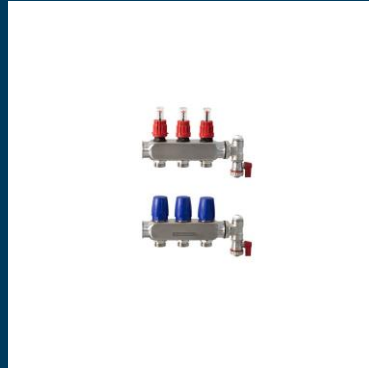

Armaturljónsson Gulvvarme

Oktober 2024

Fordelere

- Høykvalitets 4301 Rustfritt stål
- Inkludert albue, kuleventiler, endesett
- Standard Flowmeter 0 – 2,5 L/min, kan også levere 5,0 L/min
- Aktuator M30x 1,5

2 til 15 kurser

Eurokonus

- 12mm 1,5 x 3/4mm
- 16mm 2 x 3/4mm
- 20mm 2 x 3/4mm
- Selges som 2pcs sett

Tilbehør

Shuntgruppe

Shuntgruppe venstre versjon kobling bunn

Shuntgruppe venstre versjon kobling topp

Shuntgruppe høyre versjon kobling bunn

Shuntgruppe høyre versjon kobling topp

PE-RT Polyethylene Raised Temperature

PE-RT Type 1

Sterk og fleksibelt rør

5 lags rør med EVOH Diffusjonsperre

5°C to 80°C long-term

Maks 95°C ved 6 bar short-term

Gulvvarmerør PE-RT

- 12 x 1,5mm

150 meters kveil

- 16 x 2mm

240 og 600 meters kveil

- 20 x 2mm

250 og 500 meters kveil

Gulvvarmerør PE-RT

- Pakkes i nøytrale pappesker