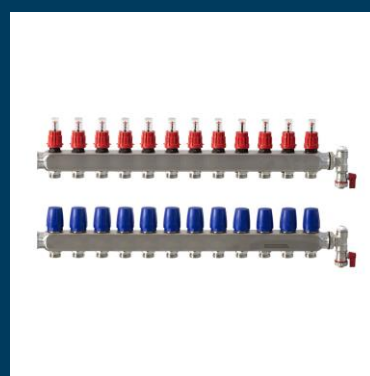

Armaturljónsson Gulvvarme

Oktober 2024

Fordelere

- Høykvalitets 4301 Rustfritt stål
- Inkludert albue, kuleventiler, endesett
- Standard Flowmeter 0 – 2,5 L/min, kan også levere 5,0 L/min
- Aktuator M30x 1,5

2 til 15 kurser

Eurokonus

- 12mm 1,5 x 3/4mm
- 16mm 2 x 3/4mm
- 20mm 2 x 3/4mm
- Selges som 2pcs sett

Tilbehør

Shuntgruppe

Shuntgruppe venstre versjon kobling bunn

Shuntgruppe venstre versjon kobling topp

Shuntgruppe høyre versjon kobling bunn

Shuntgruppe høyre versjon kobling topp

PE-RT Polyethylene Raised Temperature

PE-RT Type 1

Sterk og fleksibelt rør

5 lags rør med EVOH Diffusjonsperre

5°C to 80°C long-term

Maks 95°C ved 6 bar short-term

Gulvvarmerør PE-RT