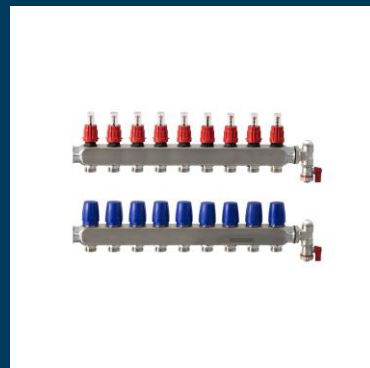

Armaturljónsson Gulvvarme

Oktober 2024

Fordelere

- Høykvalitets 4301 Rustfritt stål
- Inkludert albue, kuleventiler, endesett
- Standard Flowmeter 0 – 2,5 L/min, kan også levere 5,0 L/min
- Aktuator M30x 1,5

2 til 15 kurser

Eurokonus

- 12mm 1,5 x 3/4mm
- 16mm 2 x 3/4mm
- 20mm 2 x 3/4mm
- Selges som 2pcs sett

Tilbehør

Shuntgruppe

Shuntgruppe venstre versjon kobling bunn

Shuntgruppe venstre versjon kobling topp

Shuntgruppe høyre versjon kobling bunn

Shuntgruppe høyre versjon kobling topp

PE-RT Polyethylene Raised Temperature

PE-RT Type 1

Sterk og fleksibelt rør

5 lags rør med EVOH Diffusjonsperre

5°C to 80°C long-term

Maks 95°C ved 6 bar short-term

Gulvvarmerør PE-RT