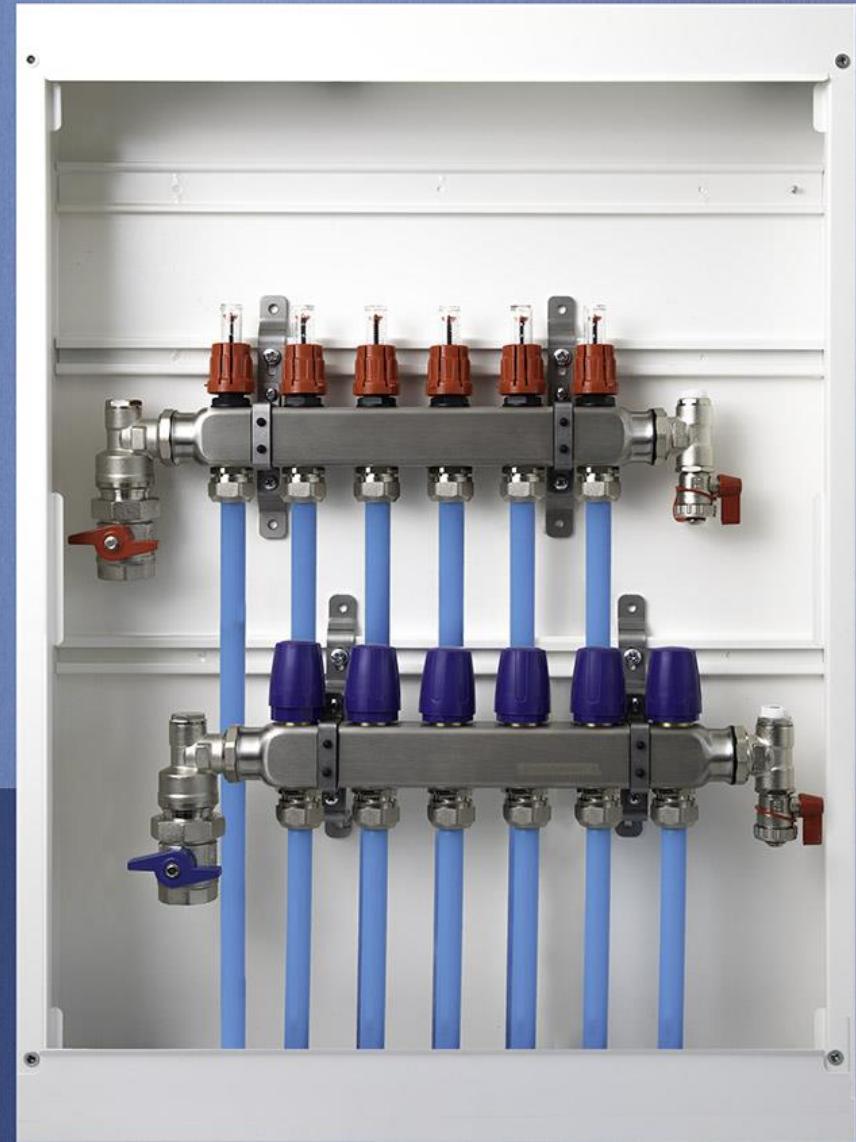

Armaturljónsson Gulvvarme

Oktober 2024

Fordelere

- Høykvalitets 4301 Rustfritt stål
- Inkludert albue, kuleventiler, endesett
- Standard Flowmeter 0 – 2,5 L/min, kan også levere 5,0 L/min
- Aktuator M30x 1,5