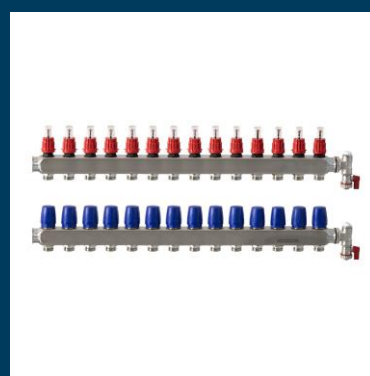

Armaturljónsson Gulvvarme

Oktober 2024

Fordelere

- Høykvalitets 4301 Rustfritt stål
- Inkludert albue, kuleventiler, endesett
- Standard Flowmeter 0 – 2,5 L/min, kan også levere 5,0 L/min
- Aktuator M30x 1,5

2 til 15 kurser

Eurokonus

- 12mm 1,5 x 3/4mm
- 16mm 2 x 3/4mm
- 20mm 2 x 3/4mm
- Selges som 2pcs sett

Tilbehør

Shuntgruppe

Shuntgruppe venstre versjon kobling bunn

Shuntgruppe venstre versjon kobling topp

Shuntgruppe høyre versjon kobling bunn

Shuntgruppe høyre versjon kobling topp

PE-RT Polyethylene Raised Temperature

PE-RT Type 1

Sterk og fleksibelt rør

5 lags rør med EVOH Diffusjonsperre

5°C to 80°C long-term

Maks 95°C ved 6 bar short-term

Gulvvarmerør PE-RT

- 12 x 1,5mm

150 meters kveil

- 16 x 2mm

240 og 600 meters kveil

- 20 x 2mm

250 og 500 meters kveil

Gulvvarmerør PE-RT

- Pakkes i nøytrale pappesker