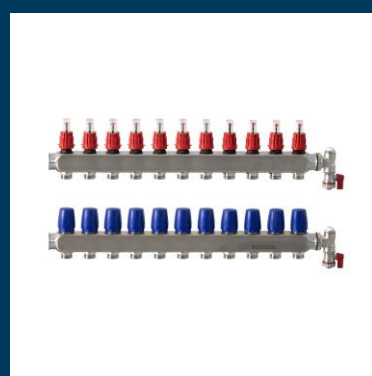

Armaturljónsson Gulvvarme

Oktober 2024

Fordelere

- Høykvalitets 4301 Rustfritt stål
- Inkludert albue, kuleventiler, endesett
- Standard Flowmeter 0 – 2,5 L/min, kan også levere 5,0 L/min
- Aktuator M30x 1,5

2 til 15 kurser

Eurokonus

- 12mm 1,5 x 3/4mm
- 16mm 2 x 3/4mm
- 20mm 2 x 3/4mm
- Selges som 2pcs sett

Tilbehør

Shuntgruppe

Shuntgruppe venstre versjon kobling bunn

Shuntgruppe venstre versjon kobling topp

Shuntgruppe høyre versjon kobling bunn

Shuntgruppe høyre versjon kobling topp

PE-RT Polyethylene Raised Temperature

PE-RT Type 1

Sterk og fleksibelt rør

5 lags rør med EVOH Diffusjonsperre

5°C to 80°C long-term

Maks 95°C ved 6 bar short-term

Gulvvarmerør PE-RT