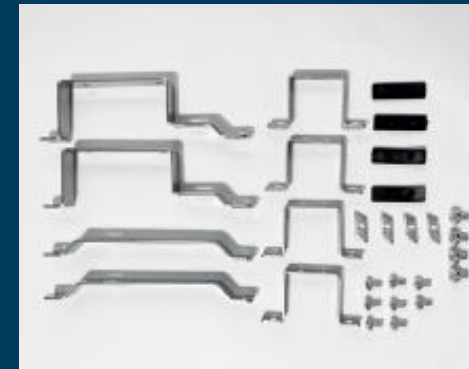

Fordelerskap

1. Gulvvarmeskap 6 kurser 138 21 22
   - Gulvvarmeskap 11 kurser 138 21 23
   - Gulvvarmeskap 14 kurser 138 21 24
2. Skapet leveres komplett med monterte gjennomføringer, avløpsbend, siklemikk, Holdere, merkesystem, dør og ramme