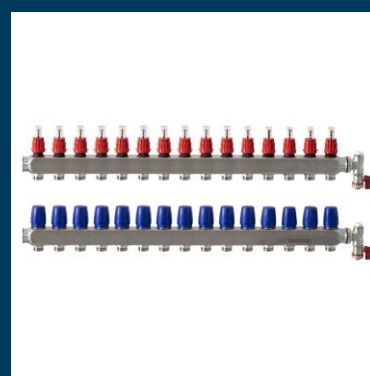

Armaturljónsson Gulvvarme

Oktober 2024

Fordelere

- Høykvalitets 4301 Rustfritt stål
- Inkludert albue, kuleventiler, endesett
- Standard Flowmeter 0 – 2,5 L/min, kan også levere 5,0 L/min
- Aktuator M30x 1,5

2 til 15 kurser

Eurokonus

- 12mm 1,5 x 3/4mm
- 16mm 2 x 3/4mm
- 20mm 2 x 3/4mm
- Selges som 2pcs sett

Tilbehør

Shuntgruppe

Shuntgruppe venstre versjon kobling bunn

Shuntgruppe venstre versjon kobling topp

Shuntgruppe høyre versjon kobling bunn

Shuntgruppe høyre versjon kobling topp

PE-RT Polyethylene Raised Temperature

PE-RT Type 1

Sterk og fleksibelt rør

5 lags rør med EVOH Diffusjonsperre

5°C to 80°C long-term

Maks 95°C ved 6 bar short-term

Gulvvarmerør PE-RT