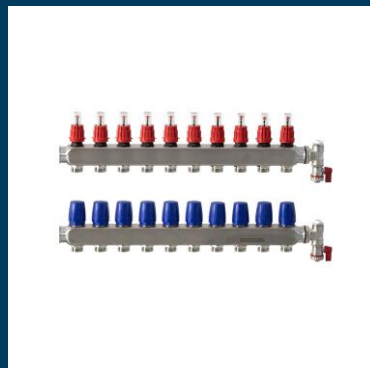

Armaturljónsson Gulvvarme

Oktober 2024

Fordelere

- Høykvalitets 4301 Rustfritt stål
- Inkludert albue, kuleventiler, endesett
- Standard Flowmeter 0 – 2,5 L/min, kan også levere 5,0 L/min
- Aktuator M30x 1,5

2 til 15 kurser

Eurokonus

- 12mm 1,5 x 3/4mm
- 16mm 2 x 3/4mm
- 20mm 2 x 3/4mm
- Selges som 2pcs sett

Tilbehør

Shuntgruppe

Shuntgruppe venstre versjon kobling bunn

Shuntgruppe venstre versjon kobling topp

Shuntgruppe høyre versjon kobling bunn

Shuntgruppe høyre versjon kobling topp

PE-RT Polyethylene Raised Temperature

PE-RT Type 1

Sterk og fleksibelt rør

5 lags rør med EVOH Diffusjonsperre

5°C to 80°C long-term

Maks 95°C ved 6 bar short-term

Gulvvarmerør PE-RT