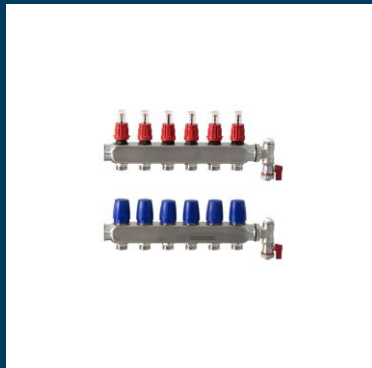

Armaturljónsson Gulvvarme

Oktober 2024

Fordelere

- Høykvalitets 4301 Rustfritt stål
- Inkludert albue, kuleventiler, endesett
- Standard Flowmeter 0 – 2,5 L/min, kan også levere 5,0 L/min
- Aktuator M30x 1,5

2 til 15 kurser

Eurokonus

- 12mm 1,5 x 3/4mm
- 16mm 2 x 3/4mm
- 20mm 2 x 3/4mm
- Selges som 2pcs sett

Tilbehør

Shuntgruppe

Shuntgruppe venstre versjon kobling bunn

Shuntgruppe venstre versjon kobling topp

Shuntgruppe høyre versjon kobling bunn

Shuntgruppe høyre versjon kobling topp

PE-RT Polyethylene Raised Temperature

PE-RT Type 1

Sterk og fleksibelt rør

5 lags rør med EVOH Diffusjonsperre

5°C to 80°C long-term

Maks 95°C ved 6 bar short-term

Gulvvarmerør PE-RT

- 12 x 1,5mm

150 meters kveil

- 16 x 2mm

240 og 600 meters kveil

- 20 x 2mm

250 og 500 meters kveil

Gulvvarmerør PE-RT

- Pakkes i nøytrale pappesker