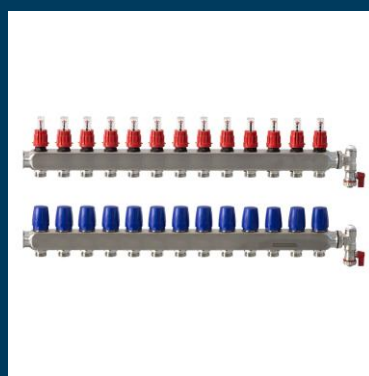

Armaturljónsson Gulvvarme

Oktober 2024

Fordelere

- Høykvalitets 4301 Rustfritt stål
- Inkludert albue, kuleventiler, endesett
- Standard Flowmeter 0 – 2,5 L/min, kan også levere 5,0 L/min
- Aktuator M30x 1,5

2 til 15 kurser

Eurokonus

- 12mm 1,5 x 3/4mm
- 16mm 2 x 3/4mm
- 20mm 2 x 3/4mm
- Selges som 2pcs sett

Tilbehør

Shuntgruppe

Shuntgruppe venstre versjon kobling bunn

Shuntgruppe venstre versjon kobling topp

Shuntgruppe høyre versjon kobling bunn

Shuntgruppe høyre versjon kobling topp

PE-RT Polyethylene Raised Temperature

PE-RT Type 1

Sterk og fleksibelt rør

5 lags rør med EVOH Diffusjonsperre

5°C to 80°C long-term

Maks 95°C ved 6 bar short-term

Gulvvarmerør PE-RT