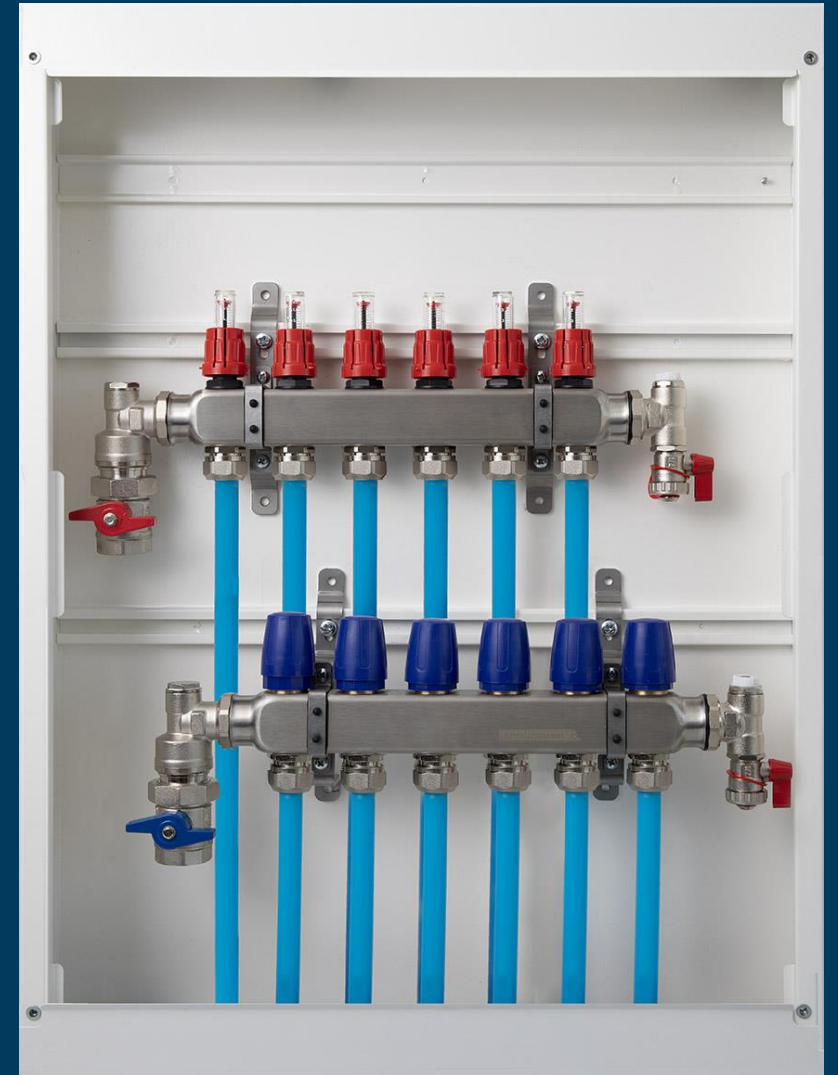

Armaturljónsson Gulvvarme

Oktober 2024

Fordelere

- Høykvalitets 4301 Rustfritt stål
- Inkludert albue, kuleventiler, endesett
- Standard Flowmeter 0 – 2,5 L/min, kan også levere 5,0 L/min
- Aktuator M30x 1,5

2 til 15 kurser

Eurokonus

- 12mm 1,5 x 3/4mm
- 16mm 2 x 3/4mm
- 20mm 2 x 3/4mm
- Selges som 2pcs sett

Tilbehør

Shuntgruppe

Shuntgruppe venstre versjon kobling bunn

Shuntgruppe venstre versjon kobling topp

Shuntgruppe høyre versjon kobling bunn

Shuntgruppe høyre versjon kobling topp

PE-RT Polyethylene Raised Temperature

PE-RT Type 1

Sterk og fleksibelt rør

5 lags rør med EVOH Diffusjonsperre

5°C to 80°C long-term

Maks 95°C ved 6 bar short-term

Gulvvarmerør PE-RT