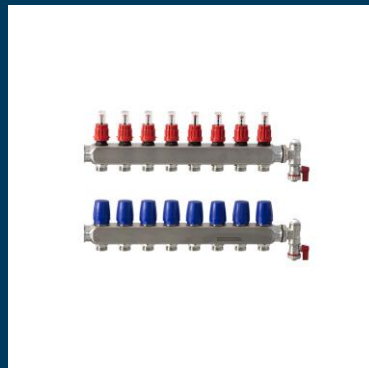

Armaturljónsson Gulvvarme

Oktober 2024

Fordelere

- Høykvalitets 4301 Rustfritt stål
- Inkludert albue, kuleventiler, endesett
- Standard Flowmeter 0 – 2,5 L/min, kan også levere 5,0 L/min
- Aktuator M30x 1,5

2 til 15 kurser

Eurokonus

- 12mm 1,5 x 3/4mm
- 16mm 2 x 3/4mm
- 20mm 2 x 3/4mm
- Selges som 2pcs sett

Tilbehør

Shuntgruppe

Shuntgruppe venstre versjon kobling bunn

Shuntgruppe venstre versjon kobling topp

Shuntgruppe høyre versjon kobling bunn

Shuntgruppe høyre versjon kobling topp

PE-RT Polyethylene Raised Temperature

PE-RT Type 1

Sterk og fleksibelt rør

5 lags rør med EVOH Diffusjonsperre

5°C to 80°C long-term

Maks 95°C ved 6 bar short-term

Gulvvarmerør PE-RT