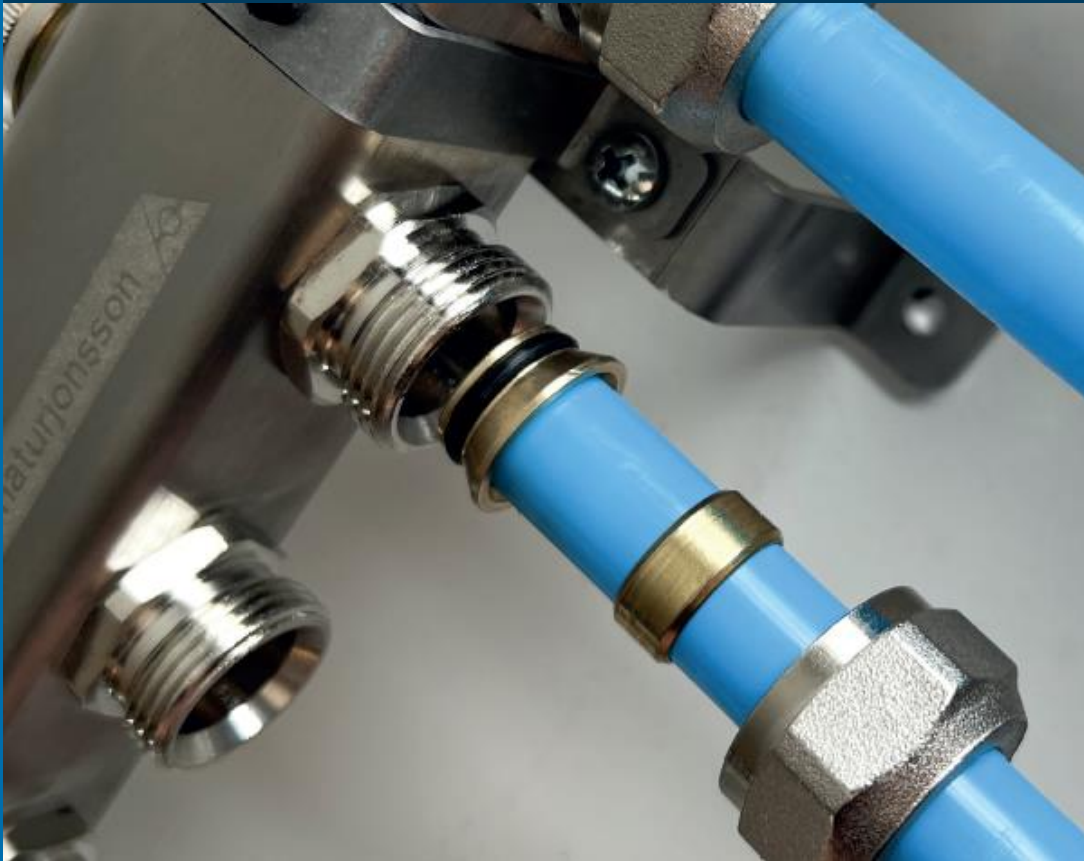

Hvorfor velge AJ Gulvvarme?

- Sikrer jevn varmefordeling og optimal komfort i ethvert bygg
- Enkelt å installere
- Energieffektivt
- Lekkasjesikkert
- Prisgunstig