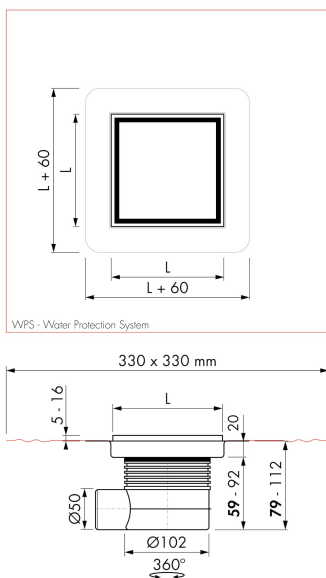

ARTIKEL NUMMER

100 mm	AJQ-10x10-ZM		
150 mm	AJQ-15x15-ZM		
200 mm	AJQ-20x20-ZM		

TECHNISCHE TEKENINGEN

Fabrikant

Easy Sanitary Solutions
Nijverheidsstraat 60 | 7575 BK Oldenzaal | Nederland
T. +31 (0) 541 – 200 800 | F. +31 (0) 541 – 200 899
info@esspost.com | www.easydrain.nl

Distributeur

RM & CØ SANITAIR
Postbus 2103 | 7420 AC Deventer | Nederland
T. +31 (0) 570 – 610 071 | F. +31 (0) 570 – 610 778
info@rmsanitair.nl | www.easydrain.nl