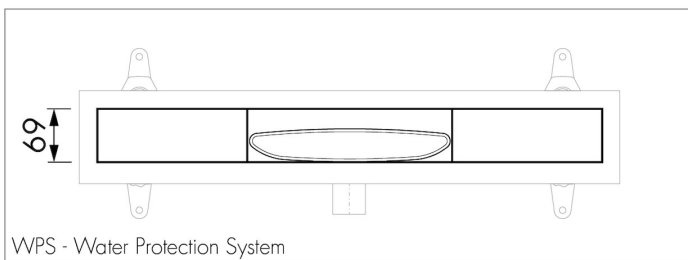

ARTICLE CODE

800 mm	MTAFDZ3PGS 800 / EDM1 800-50		
900 mm	MTAFDZ3PGS 900 / EDM1 900-50		
1000 mm	MTAFDZ3PGS 1000 / EDM1 1000-50		
1200 mm	MTAFDZ3PGS 1200 / EDM1 1200-50		

TECHNICAL DRAWINGS

Manufacturer

Easy Sanitary Solutions
 Nijverheidsstraat 60 | 7575 BK Oldenzaal | The Netherlands
 T. +31 (0)541 200 800 | F. +31 (0)541 200 899
 info@esspost.com | www.easydrain.com