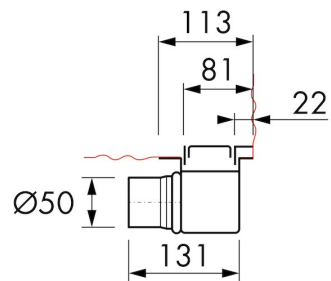

ARTICLE CODE

800 mm	MTAFDZ3PGS 800 / EDM1 800-50		
900 mm	MTAFDZ3PGS 900 / EDM1 900-50		
1000 mm	MTAFDZ3PGS 1000 / EDM1 1000-50		
1200 mm	MTAFDZ3PGS 1200 / EDM1 1200-50		

TECHNICAL DRAWINGS

Manufacturer

Easy Sanitary Solutions
 Nijverheidsstraat 60 | 7575 BK Oldenzaal | The Netherlands
 T. +31 (0)541 200 800 | F. +31 (0)541 200 899
 info@esspost.com | www.easydrain.com