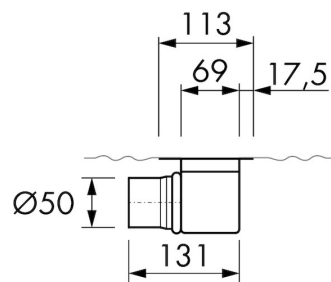

ARTICLE CODE

800 mm	MTAFDZ3PGS 800 / EDM1 800-50		
900 mm	MTAFDZ3PGS 900 / EDM1 900-50		
1000 mm	MTAFDZ3PGS 1000 / EDM1 1000-50		
1200 mm	MTAFDZ3PGS 1200 / EDM1 1200-50		

TECHNICAL DRAWINGS

Manufacturer

Easy Sanitary Solutions
 Nijverheidsstraat 60 | 7575 BK Oldenzaal | The Netherlands
 T. +31 (0)541 200 800 | F. +31 (0)541 200 899
 info@esspost.com | www.easydrain.com