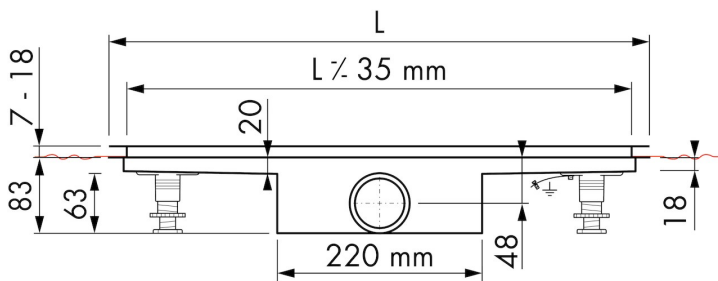

ARTICLE CODE

800 mm	MTAFDZ3PGS 800 / EDM1 800-50		
900 mm	MTAFDZ3PGS 900 / EDM1 900-50		
1000 mm	MTAFDZ3PGS 1000 / EDM1 1000-50		
1200 mm	MTAFDZ3PGS 1200 / EDM1 1200-50		

TECHNICAL DRAWINGS

Manufacturer

Easy Sanitary Solutions
 Nijverheidsstraat 60 | 7575 BK Oldenzaal | The Netherlands
 T. +31 (0)541 200 800 | F. +31 (0)541 200 899
 info@esspost.com | www.easydrain.com