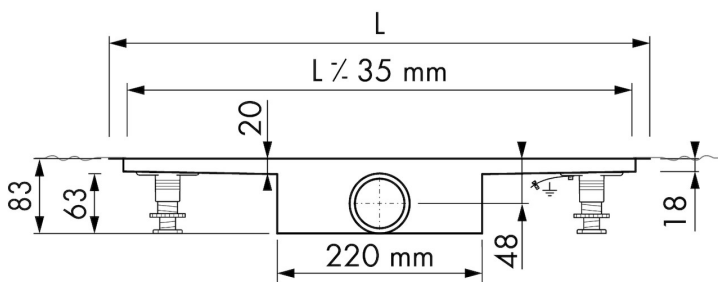

ARTICLE CODE

800 mm	MTAFDZ3PGS 800 / EDM1 800-50		
900 mm	MTAFDZ3PGS 900 / EDM1 900-50		
1000 mm	MTAFDZ3PGS 1000 / EDM1 1000-50		
1200 mm	MTAFDZ3PGS 1200 / EDM1 1200-50		

TECHNICAL DRAWINGS

Manufacturer

Easy Sanitary Solutions
 Nijverheidsstraat 60 | 7575 BK Oldenzaal | The Netherlands
 T. +31 (0)541 200 800 | F. +31 (0)541 200 899
 info@esspost.com | www.easydrain.com