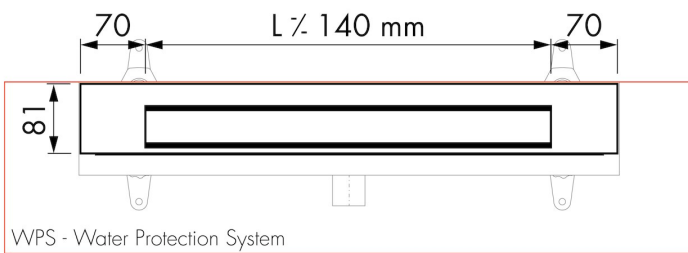

ARTICLE CODE

800 mm	MTAFDZ3PGS 800 / EDM1 800-50		
900 mm	MTAFDZ3PGS 900 / EDM1 900-50		
1000 mm	MTAFDZ3PGS 1000 / EDM1 1000-50		
1200 mm	MTAFDZ3PGS 1200 / EDM1 1200-50		

TECHNICAL DRAWINGS

Manufacturer

Easy Sanitary Solutions
 Nijverheidsstraat 60 | 7575 BK Oldenzaal | The Netherlands
 T. +31 (0)541 200 800 | F. +31 (0)541 200 899
 info@esspost.com | www.easydrain.com