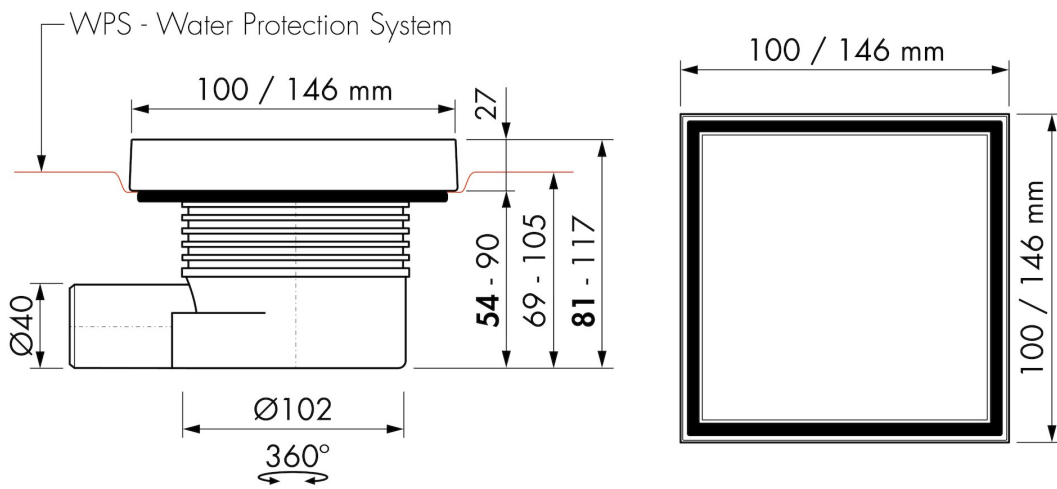

ARTICLE CODE

100 x 100 mm	AquaW-10x10-MSI6-T		
150 x 150 mm	AquaW-15x15-MSI6-T		

TECHNICAL DRAWINGS

Manufacturer

Easy Sanitary Solutions
 Nijverheidsstraat 60 | 7575 BK Oldenzaal | The Netherlands
 T. +31 (0)541 200 800 | F. +31 (0)541 200 899
 info@esspost.com | www.easydrain.com