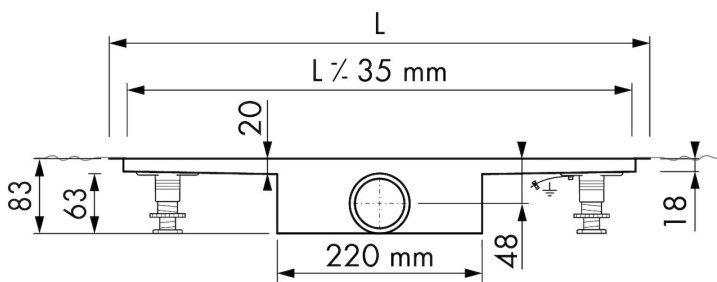

ARTICLE CODE

800 mm	MTAFDZ3PGG 800 / EDM1 800-50		
900 mm	MTAFDZ3PGG 900 / EDM1 900-50		
1000 mm	MTAFDZ3PGG 1000 / EDM1 1000-50		
1200 mm	MTAFDZ3PGG 1200 / EDM1 1200-50		

TECHNICAL DRAWINGS

Manufacturer

Easy Sanitary Solutions
 Nijverheidsstraat 60 | 7575 BK Oldenzaal | The Netherlands
 T. +31 (0)541 200 800 | F. +31 (0)541 200 899
 info@esspost.com | www.easydrain.com