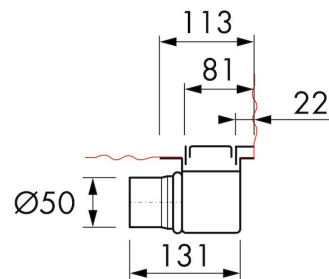

ARTICLE CODE

800 mm	MTAFDZ3PGG 800 / EDM1 800-50		
900 mm	MTAFDZ3PGG 900 / EDM1 900-50		
1000 mm	MTAFDZ3PGG 1000 / EDM1 1000-50		
1200 mm	MTAFDZ3PGG 1200 / EDM1 1200-50		

TECHNICAL DRAWINGS

Manufacturer

Easy Sanitary Solutions
 Nijverheidsstraat 60 | 7575 BK Oldenzaal | The Netherlands
 T. +31 (0)541 200 800 | F. +31 (0)541 200 899
 info@esspost.com | www.easydrain.com