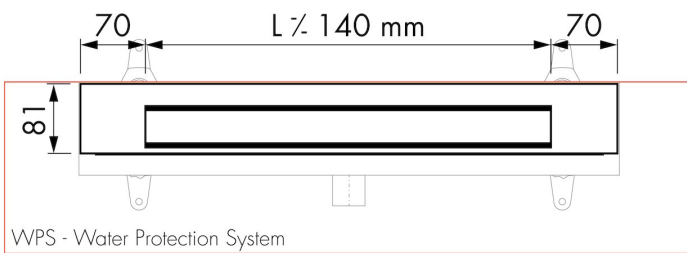

ARTICLE CODE

800 mm	MTAFDZ3PGG 800 / EDM1 800-50		
900 mm	MTAFDZ3PGG 900 / EDM1 900-50		
1000 mm	MTAFDZ3PGG 1000 / EDM1 1000-50		
1200 mm	MTAFDZ3PGG 1200 / EDM1 1200-50		

TECHNICAL DRAWINGS

Manufacturer

Easy Sanitary Solutions
 Nijverheidsstraat 60 | 7575 BK Oldenzaal | The Netherlands
 T. +31 (0)541 200 800 | F. +31 (0)541 200 899
 info@esspost.com | www.easydrain.com