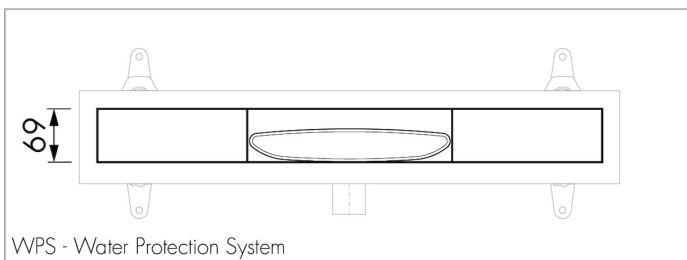

ARTICLE CODE

800 mm	MTAFDZ3PGG 800 / EDM1 800-50		
900 mm	MTAFDZ3PGG 900 / EDM1 900-50		
1000 mm	MTAFDZ3PGG 1000 / EDM1 1000-50		
1200 mm	MTAFDZ3PGG 1200 / EDM1 1200-50		

TECHNICAL DRAWINGS

Manufacturer

Easy Sanitary Solutions
 Nijverheidsstraat 60 | 7575 BK Oldenzaal | The Netherlands
 T. +31 (0)541 200 800 | F. +31 (0)541 200 899
 info@esspost.com | www.easydrain.com