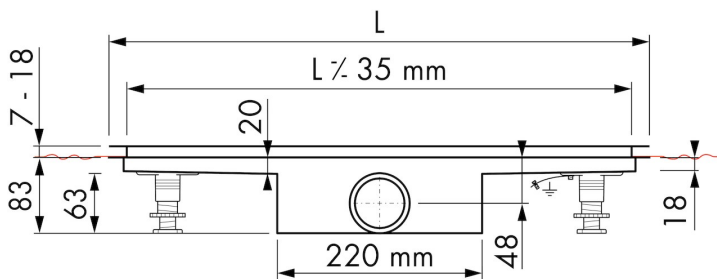

ARTICLE CODE

800 mm	MTAFDZ3PGG 800 / EDM1 800-50		
900 mm	MTAFDZ3PGG 900 / EDM1 900-50		
1000 mm	MTAFDZ3PGG 1000 / EDM1 1000-50		
1200 mm	MTAFDZ3PGG 1200 / EDM1 1200-50		

TECHNICAL DRAWINGS

Manufacturer

Easy Sanitary Solutions
 Nijverheidsstraat 60 | 7575 BK Oldenzaal | The Netherlands
 T. +31 (0)541 200 800 | F. +31 (0)541 200 899
 info@esspost.com | www.easydrain.com