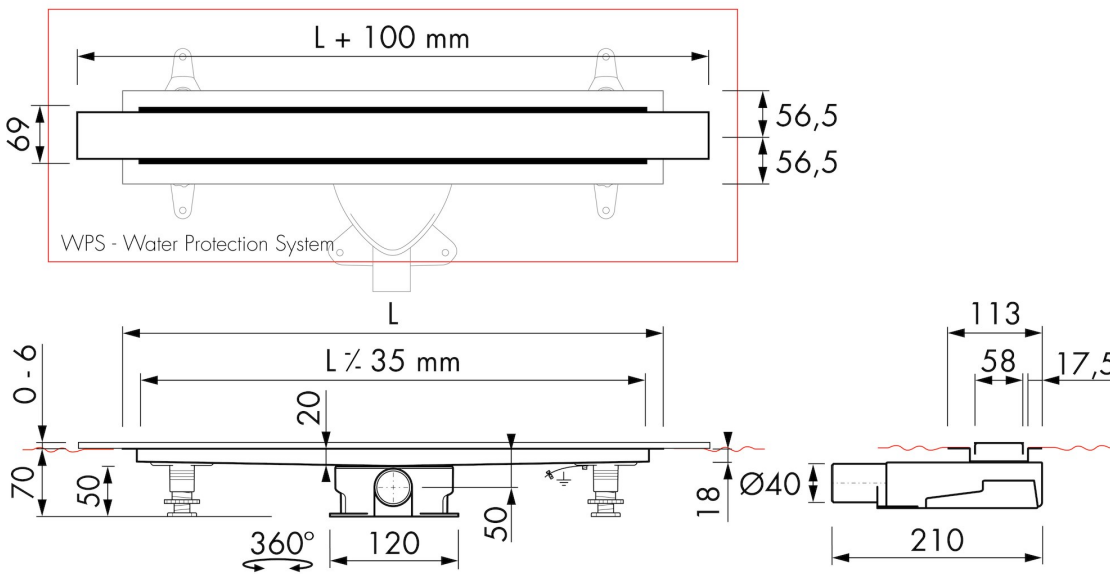

ARTICLE CODE

500 mm	MB-NAT-FL-500 / EDM2 500-35	1300 mm	MB-NAT-FL-1300 / EDM2 1300-35
600 mm	MB-NAT-FL-600 / EDM2 600-35	1400 mm	MB-NAT-FL-1400 / EDM2 1400-35
700 mm	MB-NAT-FL-700 / EDM2 700-35	1500 mm	MB-NAT-FL-1500 / EDM2 1500-35
800 mm	MB-NAT-FL-800 / EDM2 800-35	1600 mm	MB-NAT-FL-1600 / EDM2 1600-35
900 mm	MB-NAT-FL-900 / EDM2 900-35	1700 mm	MB-NAT-FL-1700 / EDM2 1700-35
1000 mm	MB-NAT-FL-1000 / EDM2 1000-35	1800 mm	MB-NAT-FL-1800 / EDM2 1800-35
1100 mm	MB-NAT-FL-1100 / EDM2 1100-35	1900 mm	MB-NAT-FL-1900 / EDM2 1900-35
1200 mm	MB-NAT-FL-1200 / EDM2 1200-35	2000 mm	MB-NAT-FL-2000 / EDM2 2000-35

TECHNICAL DRAWINGS

Manufacturer

Easy Sanitary Solutions
Nijverheidsstraat 60 | 7575 BK Oldenzaal | The Netherlands
T. +31 (0)541 200 800 | F. +31 (0)541 200 899
info@esspost.com | www.easydrain.com

Contact

Easy Sanitary Solutions
Nijverheidsstraat 60 | 7575 BK Oldenzaal | The Netherlands
T. +31 (0)541 200 800 | F. +31 (0)541 200 899
sales@esspost.com | www.easydrain.com