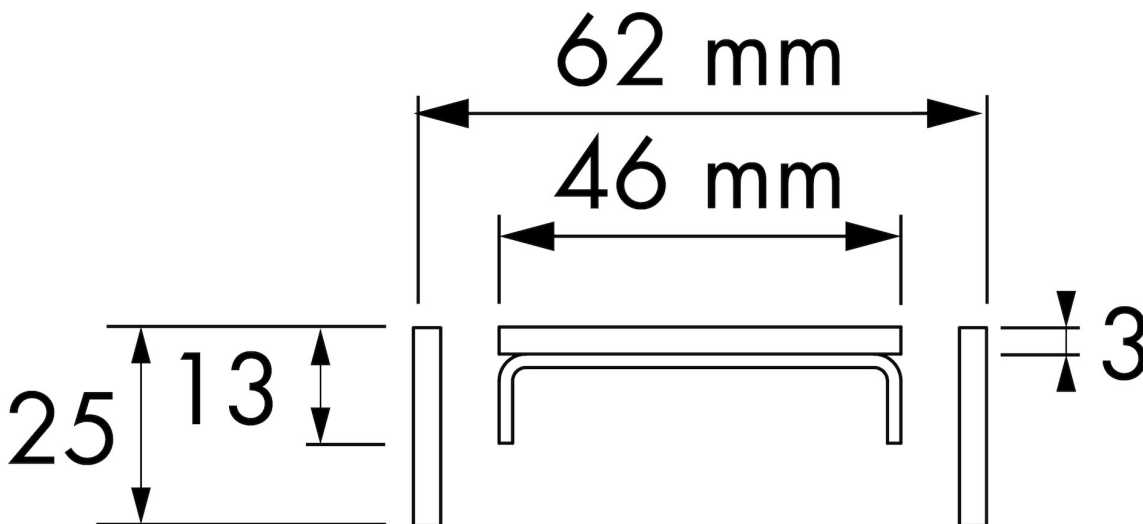

Page 1 / 3

GENERAL

Serie	Modulo TAF
Name	Modulo TAF
Model	Rectangular shower drain
Length (mm)	500, 600, 1000, 1100, 1200
Product type	Complete
Application	New construction, Renovation
Certification	EN 1253, ETAG-022, cUPC, DIN 18534

ARTICLE CODE

500 mm	MLZ+M 500 / EDM1 500-50		
600 mm	MLZ+M 600 / EDM1 600-50		
1000 mm	MLZ+M 1000 / EDM1 1000-50		
1100 mm	MLZ+M 1100 / EDM1 1100-50		
1200 mm	MLZ+M 1200 / EDM1 1200-50		

TECHNICAL DRAWINGS