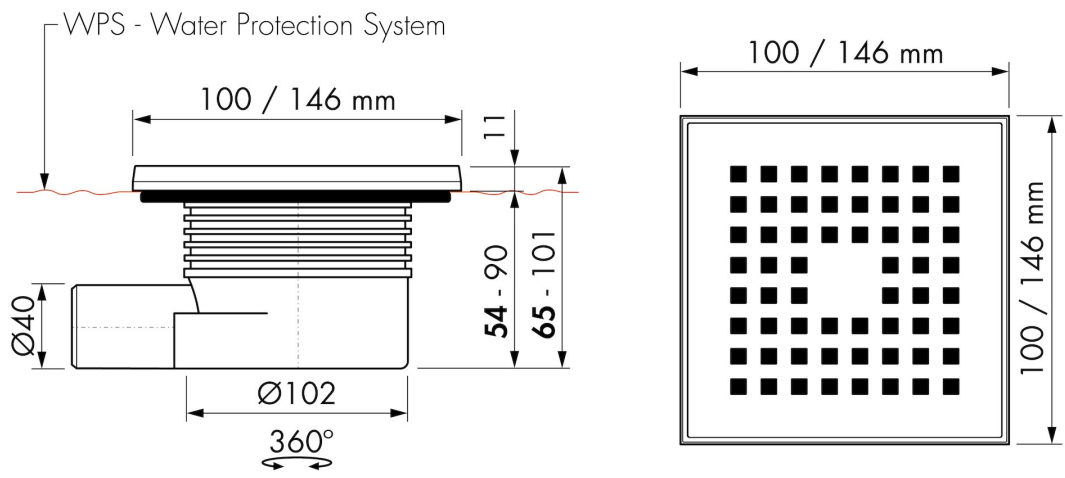

ARTICLE CODE

150x150 mm	Aqua-15x15-MSI		

TECHNICAL DRAWINGS

Manufacturer

Easy Sanitary Solutions
 Nijverheidsstraat 60 | 7575 BK Oldenzaal | The Netherlands
 T. +31 (0)541 200 800 | F. +31 (0)541 200 899
 info@esspost.com | www.easydrain.com