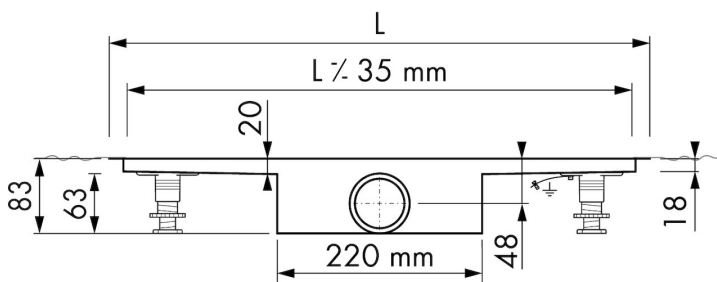

ARTICLE CODE

800 mm	MTAFDZ3MGS 800 / EDM1 800-50		
900 mm	MTAFDZ3MGS 900 / EDM1 900-50		
1000 mm	MTAFDZ3MGS 1000 / EDM1 1000-50		
1200 mm	MTAFDZ3MGS 1200 / EDM1 1200-50		

TECHNICAL DRAWINGS

Manufacturer

Easy Sanitary Solutions
 Nijverheidsstraat 60 | 7575 BK Oldenzaal | The Netherlands
 T. +31 (0)541 200 800 | F. +31 (0)541 200 899
 info@esspost.com | www.easydrain.com