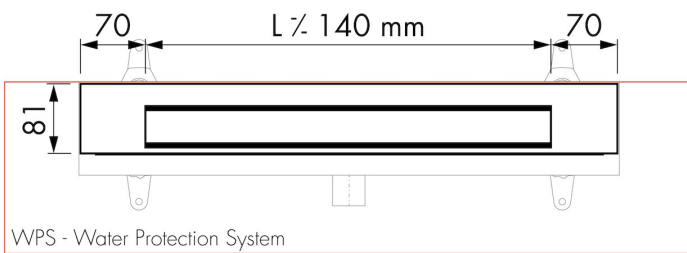

ARTICLE CODE

800 mm	MTAFDZ3MGS 800 / EDM1 800-50		
900 mm	MTAFDZ3MGS 900 / EDM1 900-50		
1000 mm	MTAFDZ3MGS 1000 / EDM1 1000-50		
1200 mm	MTAFDZ3MGS 1200 / EDM1 1200-50		

TECHNICAL DRAWINGS

Manufacturer

Easy Sanitary Solutions
 Nijverheidsstraat 60 | 7575 BK Oldenzaal | The Netherlands
 T. +31 (0)541 200 800 | F. +31 (0)541 200 899
 info@esspost.com | www.easydrain.com