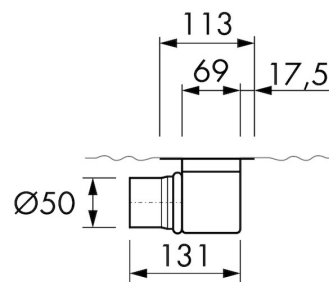

ARTICLE CODE

800 mm	MTAFDZ3MGS 800 / EDM1 800-50		
900 mm	MTAFDZ3MGS 900 / EDM1 900-50		
1000 mm	MTAFDZ3MGS 1000 / EDM1 1000-50		
1200 mm	MTAFDZ3MGS 1200 / EDM1 1200-50		

TECHNICAL DRAWINGS

Manufacturer

Easy Sanitary Solutions
 Nijverheidsstraat 60 | 7575 BK Oldenzaal | The Netherlands
 T. +31 (0)541 200 800 | F. +31 (0)541 200 899
 info@esspost.com | www.easydrain.com