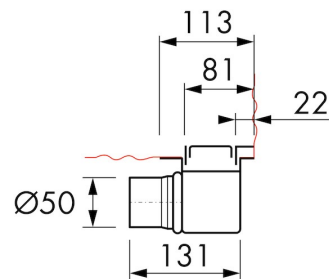

ARTICLE CODE

800 mm	MTAFDZ3MGS 800 / EDM1 800-50		
900 mm	MTAFDZ3MGS 900 / EDM1 900-50		
1000 mm	MTAFDZ3MGS 1000 / EDM1 1000-50		
1200 mm	MTAFDZ3MGS 1200 / EDM1 1200-50		

TECHNICAL DRAWINGS

Manufacturer

Easy Sanitary Solutions
 Nijverheidsstraat 60 | 7575 BK Oldenzaal | The Netherlands
 T. +31 (0)541 200 800 | F. +31 (0)541 200 899
 info@esspost.com | www.easydrain.com