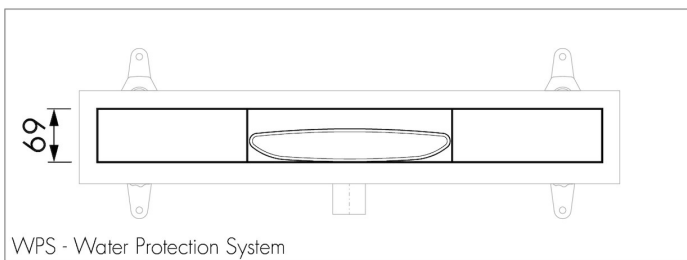

ARTICLE CODE

800 mm	MTAFDZ3MGS 800 / EDM1 800-50		
900 mm	MTAFDZ3MGS 900 / EDM1 900-50		
1000 mm	MTAFDZ3MGS 1000 / EDM1 1000-50		
1200 mm	MTAFDZ3MGS 1200 / EDM1 1200-50		

TECHNICAL DRAWINGS

Manufacturer

Easy Sanitary Solutions
 Nijverheidsstraat 60 | 7575 BK Oldenzaal | The Netherlands
 T. +31 (0)541 200 800 | F. +31 (0)541 200 899
 info@esspost.com | www.easydrain.com