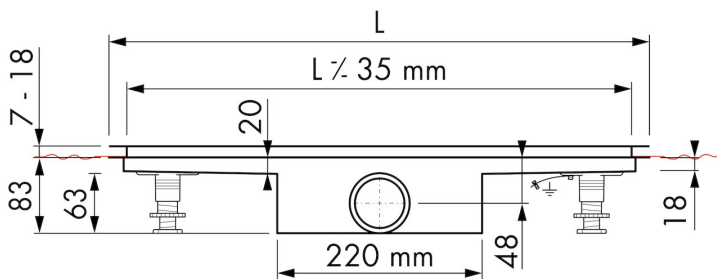

ARTICLE CODE

800 mm	MTAFDZ3MGS 800 / EDM1 800-50		
900 mm	MTAFDZ3MGS 900 / EDM1 900-50		
1000 mm	MTAFDZ3MGS 1000 / EDM1 1000-50		
1200 mm	MTAFDZ3MGS 1200 / EDM1 1200-50		

TECHNICAL DRAWINGS

Manufacturer

Easy Sanitary Solutions
 Nijverheidsstraat 60 | 7575 BK Oldenzaal | The Netherlands
 T. +31 (0)541 200 800 | F. +31 (0)541 200 899
 info@esspost.com | www.easydrain.com