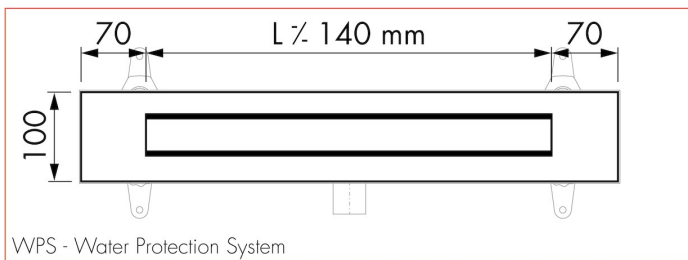

ARTICLE CODE

800 mm	MTAFDZ4MT 800 / EDM1 800-50		
900 mm	MTAFDZ4MT 900 / EDM1 900-50		
1000 mm	MTAFDZ4MT 1000 / EDM1 1000-50		
1200 mm	MTAFDZ4MT 1200 / EDM1 1200-50		

TECHNICAL DRAWINGS

Manufacturer

Easy Sanitary Solutions
 Nijverheidsstraat 60 | 7575 BK Oldenzaal | The Netherlands
 T. +31 (0)541 200 800 | F. +31 (0)541 200 899
 info@esspost.com | www.easydrain.com