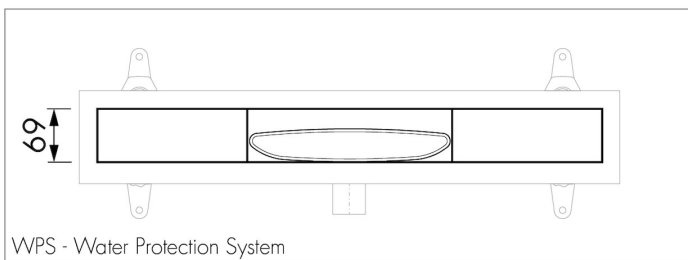

ARTICLE CODE

800 mm	MTAFDZ4MT 800 / EDM1 800-50		
900 mm	MTAFDZ4MT 900 / EDM1 900-50		
1000 mm	MTAFDZ4MT 1000 / EDM1 1000-50		
1200 mm	MTAFDZ4MT 1200 / EDM1 1200-50		

TECHNICAL DRAWINGS

Manufacturer

Easy Sanitary Solutions
 Nijverheidsstraat 60 | 7575 BK Oldenzaal | The Netherlands
 T. +31 (0)541 200 800 | F. +31 (0)541 200 899
 info@esspost.com | www.easydrain.com