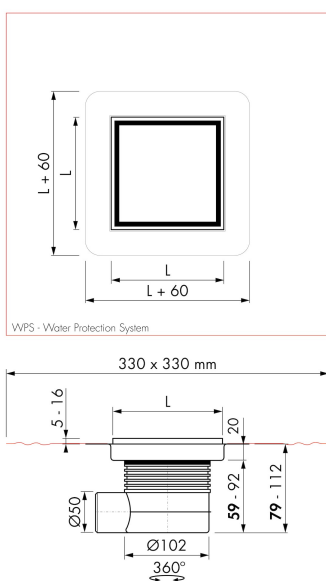

ARTIKEL NUMMER

100 mm	AJQ-10x10-GW		
150 mm	AJQ-15x15-GW		
200 mm	AJQ-20x20-GW		

TECHNISCHE TEKENINGEN

Fabrikant

Easy Sanitary Solutions
 Nijverheidsstraat 60 | 7575 BK Oldenzaal | Nederland
 T. +31 (0) 541 – 200 800 | F. +31 (0) 541 – 200 899
 info@esspost.com | www.easydrain.nl