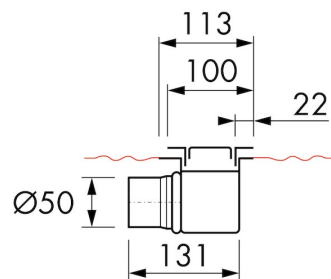

ARTICLE CODE

800 mm	MTAFDZ4MZP 800 / EDM1 800-50		
900 mm	MTAFDZ4MZP 900 / EDM1 900-50		
1000 mm	MTAFDZ4MZP 1000 / EDM1 1000-50		
1200 mm	MTAFDZ4MZP 1200 / EDM1 1200-50		

TECHNICAL DRAWINGS

Manufacturer

Easy Sanitary Solutions
 Nijverheidsstraat 60 | 7575 BK Oldenzaal | The Netherlands
 T. +31 (0)541 200 800 | F. +31 (0)541 200 899
 info@esspost.com | www.easydrain.com