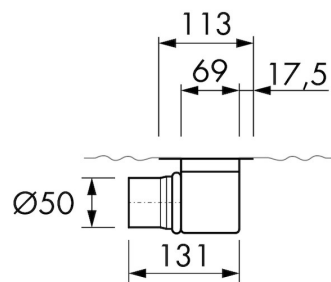

ARTICLE CODE

800 mm	MTAFDZ4MZP 800 / EDM1 800-50		
900 mm	MTAFDZ4MZP 900 / EDM1 900-50		
1000 mm	MTAFDZ4MZP 1000 / EDM1 1000-50		
1200 mm	MTAFDZ4MZP 1200 / EDM1 1200-50		

TECHNICAL DRAWINGS

Manufacturer

Easy Sanitary Solutions
 Nijverheidsstraat 60 | 7575 BK Oldenzaal | The Netherlands
 T. +31 (0)541 200 800 | F. +31 (0)541 200 899
 info@esspost.com | www.easydrain.com