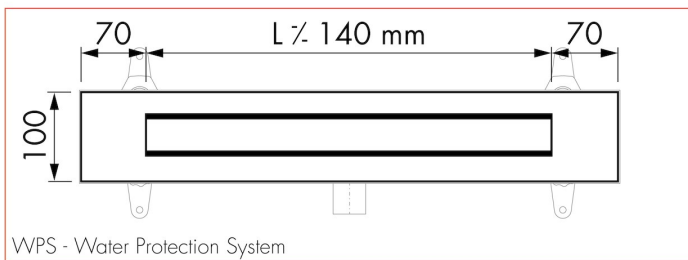

ARTICLE CODE

800 mm	MTAFDZ4MZP 800 / EDM1 800-50		
900 mm	MTAFDZ4MZP 900 / EDM1 900-50		
1000 mm	MTAFDZ4MZP 1000 / EDM1 1000-50		
1200 mm	MTAFDZ4MZP 1200 / EDM1 1200-50		

TECHNICAL DRAWINGS

Manufacturer

Easy Sanitary Solutions
 Nijverheidsstraat 60 | 7575 BK Oldenzaal | The Netherlands
 T. +31 (0)541 200 800 | F. +31 (0)541 200 899
 info@esspost.com | www.easydrain.com