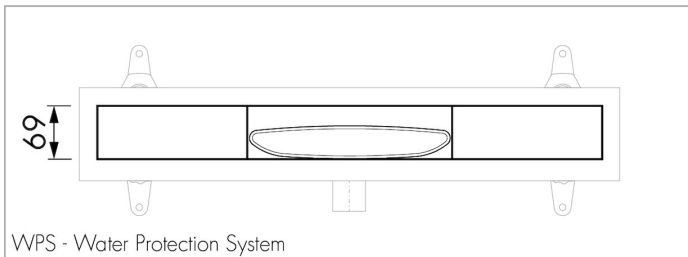

ARTICLE CODE

800 mm	MTAFDZ4MZP 800 / EDM1 800-50		
900 mm	MTAFDZ4MZP 900 / EDM1 900-50		
1000 mm	MTAFDZ4MZP 1000 / EDM1 1000-50		
1200 mm	MTAFDZ4MZP 1200 / EDM1 1200-50		

TECHNICAL DRAWINGS

Manufacturer

Easy Sanitary Solutions
 Nijverheidsstraat 60 | 7575 BK Oldenzaal | The Netherlands
 T. +31 (0)541 200 800 | F. +31 (0)541 200 899
 info@esspost.com | www.easydrain.com