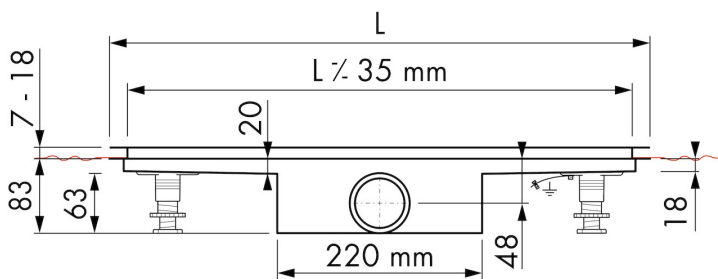

ARTICLE CODE

800 mm	MTAFDZ4MZP 800 / EDM1 800-50		
900 mm	MTAFDZ4MZP 900 / EDM1 900-50		
1000 mm	MTAFDZ4MZP 1000 / EDM1 1000-50		
1200 mm	MTAFDZ4MZP 1200 / EDM1 1200-50		

TECHNICAL DRAWINGS

Manufacturer

Easy Sanitary Solutions
 Nijverheidsstraat 60 | 7575 BK Oldenzaal | The Netherlands
 T. +31 (0)541 200 800 | F. +31 (0)541 200 899
 info@esspost.com | www.easydrain.com