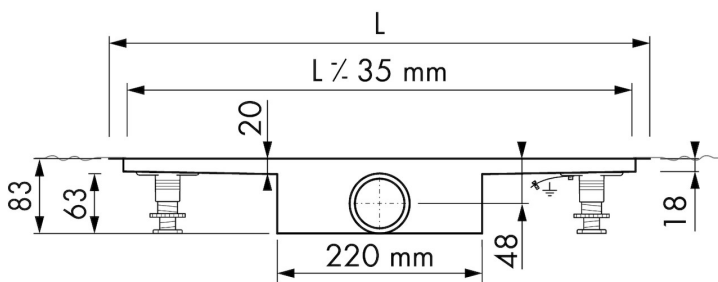

ARTICLE CODE

800 mm	MTAFDZ4MZP 800 / EDM1 800-50		
900 mm	MTAFDZ4MZP 900 / EDM1 900-50		
1000 mm	MTAFDZ4MZP 1000 / EDM1 1000-50		
1200 mm	MTAFDZ4MZP 1200 / EDM1 1200-50		

TECHNICAL DRAWINGS

Manufacturer

Easy Sanitary Solutions
 Nijverheidsstraat 60 | 7575 BK Oldenzaal | The Netherlands
 T. +31 (0)541 200 800 | F. +31 (0)541 200 899
 info@esspost.com | www.easydrain.com