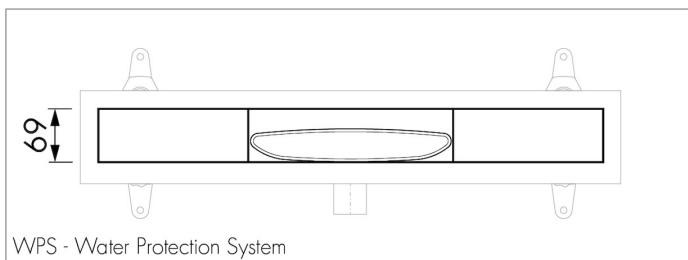

ARTICLE CODE

800 mm	MTAFDZ3MZP 800 / EDM1 800-50		
900 mm	MTAFDZ3MZP 900 / EDM1 900-50		
1000 mm	MTAFDZ3MZP 1000 / EDM1 1000-50		
1200 mm	MTAFDZ3MZP 1200 / EDM1 1200-50		

TECHNICAL DRAWINGS

Manufacturer

Easy Sanitary Solutions
 Nijverheidsstraat 60 | 7575 BK Oldenzaal | The Netherlands
 T. +31 (0)541 200 800 | F. +31 (0)541 200 899
 info@esspost.com | www.easydrain.com