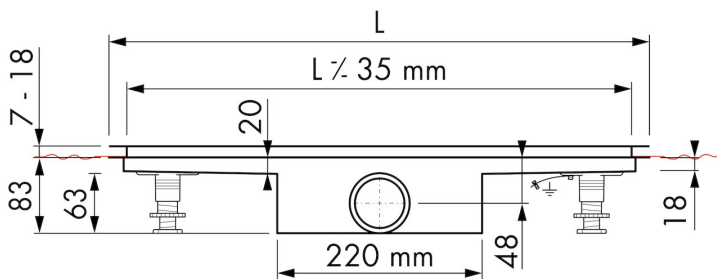

ARTICLE CODE

800 mm	MTAFDZ3MZP 800 / EDM1 800-50		
900 mm	MTAFDZ3MZP 900 / EDM1 900-50		
1000 mm	MTAFDZ3MZP 1000 / EDM1 1000-50		
1200 mm	MTAFDZ3MZP 1200 / EDM1 1200-50		

TECHNICAL DRAWINGS

Manufacturer

Easy Sanitary Solutions
 Nijverheidsstraat 60 | 7575 BK Oldenzaal | The Netherlands
 T. +31 (0)541 200 800 | F. +31 (0)541 200 899
 info@esspost.com | www.easydrain.com