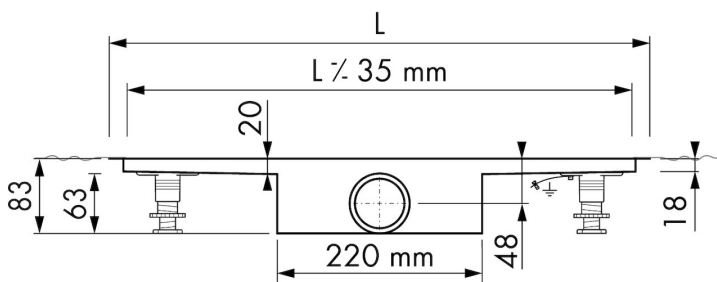

ARTICLE CODE

800 mm	MTAFDZ3MZP 800 / EDM1 800-50		
900 mm	MTAFDZ3MZP 900 / EDM1 900-50		
1000 mm	MTAFDZ3MZP 1000 / EDM1 1000-50		
1200 mm	MTAFDZ3MZP 1200 / EDM1 1200-50		

TECHNICAL DRAWINGS

Manufacturer

Easy Sanitary Solutions
 Nijverheidsstraat 60 | 7575 BK Oldenzaal | The Netherlands
 T. +31 (0)541 200 800 | F. +31 (0)541 200 899
 info@esspost.com | www.easydrain.com