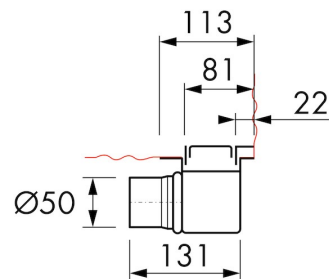

ARTICLE CODE

800 mm	MTAFDZ3MZP 800 / EDM1 800-50		
900 mm	MTAFDZ3MZP 900 / EDM1 900-50		
1000 mm	MTAFDZ3MZP 1000 / EDM1 1000-50		
1200 mm	MTAFDZ3MZP 1200 / EDM1 1200-50		

TECHNICAL DRAWINGS

Manufacturer

Easy Sanitary Solutions
 Nijverheidsstraat 60 | 7575 BK Oldenzaal | The Netherlands
 T. +31 (0)541 200 800 | F. +31 (0)541 200 899
 info@esspost.com | www.easydrain.com