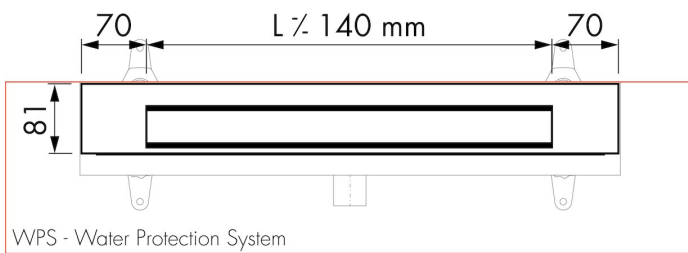

ARTICLE CODE

800 mm	MTAFDZ3MZP 800 / EDM1 800-50		
900 mm	MTAFDZ3MZP 900 / EDM1 900-50		
1000 mm	MTAFDZ3MZP 1000 / EDM1 1000-50		
1200 mm	MTAFDZ3MZP 1200 / EDM1 1200-50		

TECHNICAL DRAWINGS

Manufacturer

Easy Sanitary Solutions
 Nijverheidsstraat 60 | 7575 BK Oldenzaal | The Netherlands
 T. +31 (0)541 200 800 | F. +31 (0)541 200 899
 info@esspost.com | www.easydrain.com