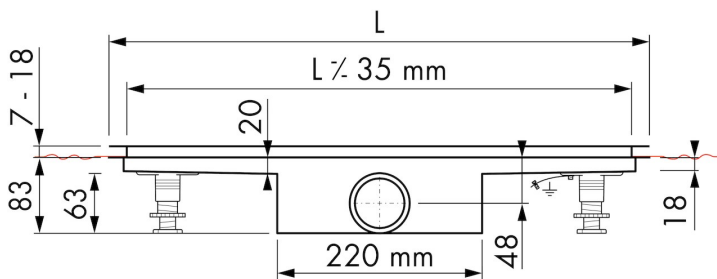

ARTICLE CODE

800 mm	MTAFDZ3MGW 800 / EDM1 800-50		
900 mm	MTAFDZ3MGW 900 / EDM1 900-50		
1000 mm	MTAFDZ3MGW 1000 / EDM1 1000-50		
1200 mm	MTAFDZ3MGW 1200 / EDM1 1200-50		

TECHNICAL DRAWINGS

Manufacturer

Easy Sanitary Solutions
 Nijverheidsstraat 60 | 7575 BK Oldenzaal | The Netherlands
 T. +31 (0)541 200 800 | F. +31 (0)541 200 899
 info@esspost.com | www.easydrain.com