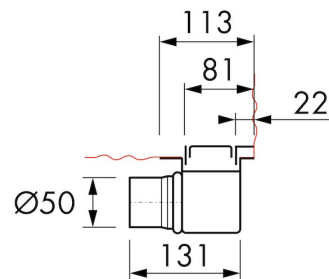

ARTICLE CODE

800 mm	MTAFDZ3MGW 800 / EDM1 800-50		
900 mm	MTAFDZ3MGW 900 / EDM1 900-50		
1000 mm	MTAFDZ3MGW 1000 / EDM1 1000-50		
1200 mm	MTAFDZ3MGW 1200 / EDM1 1200-50		

TECHNICAL DRAWINGS

Manufacturer

Easy Sanitary Solutions
 Nijverheidsstraat 60 | 7575 BK Oldenzaal | The Netherlands
 T. +31 (0)541 200 800 | F. +31 (0)541 200 899
 info@esspost.com | www.easydrain.com