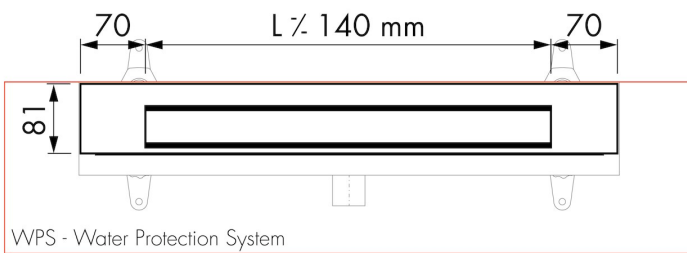

ARTICLE CODE

800 mm	MTAFDZ3MGW 800 / EDM1 800-50		
900 mm	MTAFDZ3MGW 900 / EDM1 900-50		
1000 mm	MTAFDZ3MGW 1000 / EDM1 1000-50		
1200 mm	MTAFDZ3MGW 1200 / EDM1 1200-50		

TECHNICAL DRAWINGS

Manufacturer

Easy Sanitary Solutions
 Nijverheidsstraat 60 | 7575 BK Oldenzaal | The Netherlands
 T. +31 (0)541 200 800 | F. +31 (0)541 200 899
 info@esspost.com | www.easydrain.com