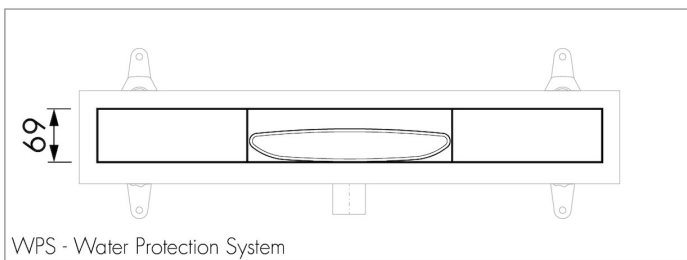

ARTICLE CODE

800 mm	MTAFDZ3MGW 800 / EDM1 800-50		
900 mm	MTAFDZ3MGW 900 / EDM1 900-50		
1000 mm	MTAFDZ3MGW 1000 / EDM1 1000-50		
1200 mm	MTAFDZ3MGW 1200 / EDM1 1200-50		

TECHNICAL DRAWINGS

Manufacturer

Easy Sanitary Solutions
 Nijverheidsstraat 60 | 7575 BK Oldenzaal | The Netherlands
 T. +31 (0)541 200 800 | F. +31 (0)541 200 899
 info@esspost.com | www.easydrain.com