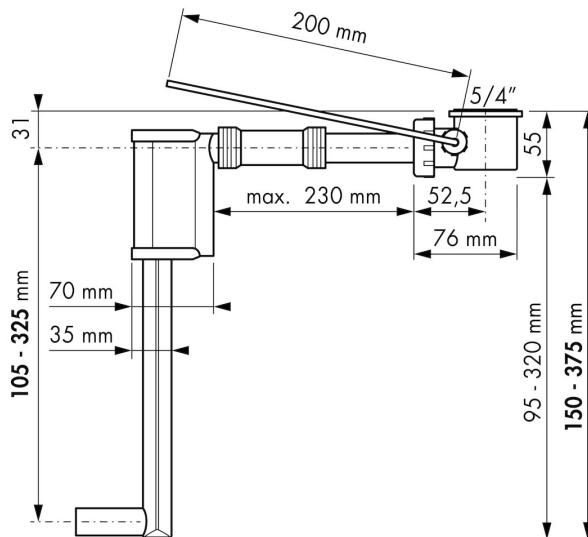

GENERAL

Serie	Slim Serie
Name	Slim Siphon & Slim Waste

ARTICLE CODE

Article code	SW-SET
--------------	--------

TECHNICAL DRAWINGS

Manufacturer

Easy Sanitary Solutions
 Nijverheidsstraat 60 | 7575 BK Oldenzaal | The Netherlands
 T. +31 (0)541 200 800 | F. +31 (0)541 200 899
 info@esspost.com | www.easydrain.com