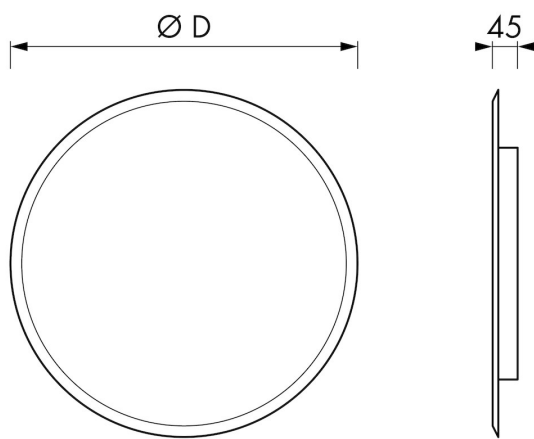

CODE ARTICLE

25014120	25014120		

DESSINS TECHNIQUES

Fabricant

Easy Sanitary Solutions
Nijverheidsstraat 60 | 7575 BK Oldenzaal | The Netherlands
T. +31 (0)541 200 800 | F. +31 (0)541 200 899
info@esspost.com | www.easydrain.fr

Service commercial France

Easy Sanitary Solutions
Nijverheidsstraat 60 | 7575 BK Oldenzaal | The Netherlands
T. +33 (0)9 70 73 90 32 | F. +33 (0)9 70 73 90 33
france@esspost.com | www.easydrain.fr