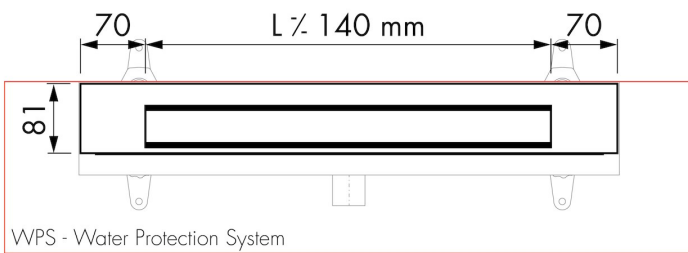

ARTICLE CODE

800 mm	MTAFDZ3MZM 800 / EDM1 800-30		
900 mm	MTAFDZ3MZM 900 / EDM1 900-30		
1000 mm	MTAFDZ3MZM 1000 / EDM1 1000-30		
1200 mm	MTAFDZ3MZM 1200 / EDM1 1200-30		

TECHNICAL DRAWINGS

Manufacturer
 Easy Sanitary Solutions
 Nijverheidsstraat 60 | 7575 BK Oldenzaal | The Netherlands
 T. +31 (0)541 200 800 | F. +31 (0)541 200 899
 info@esspost.com | www.easydrain.com