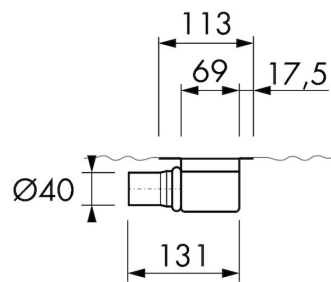

ARTICLE CODE

800 mm	MTAFDZ3MZM 800 / EDM1 800-30		
900 mm	MTAFDZ3MZM 900 / EDM1 900-30		
1000 mm	MTAFDZ3MZM 1000 / EDM1 1000-30		
1200 mm	MTAFDZ3MZM 1200 / EDM1 1200-30		

TECHNICAL DRAWINGS

Manufacturer
 Easy Sanitary Solutions
 Nijverheidsstraat 60 | 7575 BK Oldenzaal | The Netherlands
 T. +31 (0)541 200 800 | F. +31 (0)541 200 899
 info@esspost.com | www.easydrain.com