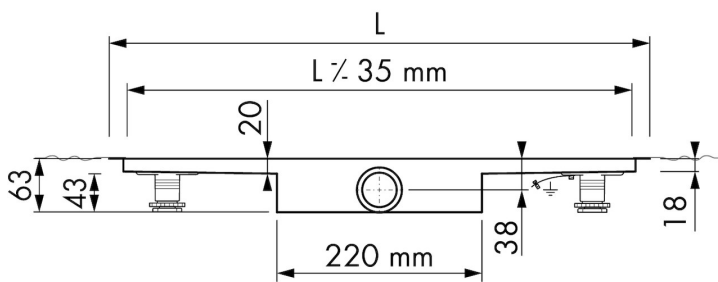

ARTICLE CODE

800 mm	MTAFDZ3MZM 800 / EDM1 800-30		
900 mm	MTAFDZ3MZM 900 / EDM1 900-30		
1000 mm	MTAFDZ3MZM 1000 / EDM1 1000-30		
1200 mm	MTAFDZ3MZM 1200 / EDM1 1200-30		

TECHNICAL DRAWINGS

Manufacturer
 Easy Sanitary Solutions
 Nijverheidsstraat 60 | 7575 BK Oldenzaal | The Netherlands
 T. +31 (0)541 200 800 | F. +31 (0)541 200 899
 info@esspost.com | www.easydrain.com