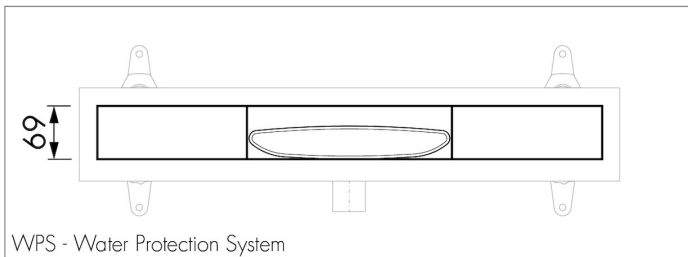

ARTICLE CODE

800 mm	MTAFDZ3MZM 800 / EDM1 800-30		
900 mm	MTAFDZ3MZM 900 / EDM1 900-30		
1000 mm	MTAFDZ3MZM 1000 / EDM1 1000-30		
1200 mm	MTAFDZ3MZM 1200 / EDM1 1200-30		

TECHNICAL DRAWINGS

Manufacturer
 Easy Sanitary Solutions
 Nijverheidsstraat 60 | 7575 BK Oldenzaal | The Netherlands
 T. +31 (0)541 200 800 | F. +31 (0)541 200 899
 info@esspost.com | www.easydrain.com