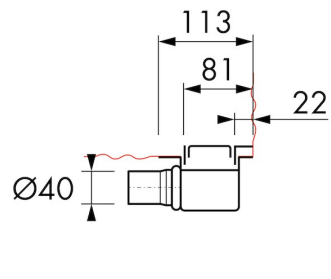

ARTICLE CODE

800 mm	MTAFDZ3MZM 800 / EDM1 800-30		
900 mm	MTAFDZ3MZM 900 / EDM1 900-30		
1000 mm	MTAFDZ3MZM 1000 / EDM1 1000-30		
1200 mm	MTAFDZ3MZM 1200 / EDM1 1200-30		

TECHNICAL DRAWINGS

Manufacturer
 Easy Sanitary Solutions
 Nijverheidsstraat 60 | 7575 BK Oldenzaal | The Netherlands
 T. +31 (0)541 200 800 | F. +31 (0)541 200 899
 info@esspost.com | www.easydrain.com