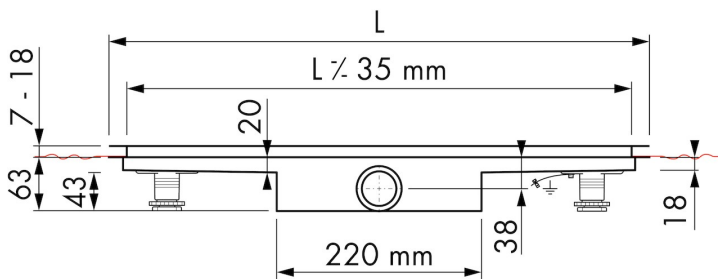

ARTICLE CODE

800 mm	MTAFDZ3MZM 800 / EDM1 800-30		
900 mm	MTAFDZ3MZM 900 / EDM1 900-30		
1000 mm	MTAFDZ3MZM 1000 / EDM1 1000-30		
1200 mm	MTAFDZ3MZM 1200 / EDM1 1200-30		

TECHNICAL DRAWINGS

Manufacturer
 Easy Sanitary Solutions
 Nijverheidsstraat 60 | 7575 BK Oldenzaal | The Netherlands
 T. +31 (0)541 200 800 | F. +31 (0)541 200 899
 info@esspost.com | www.easydrain.com