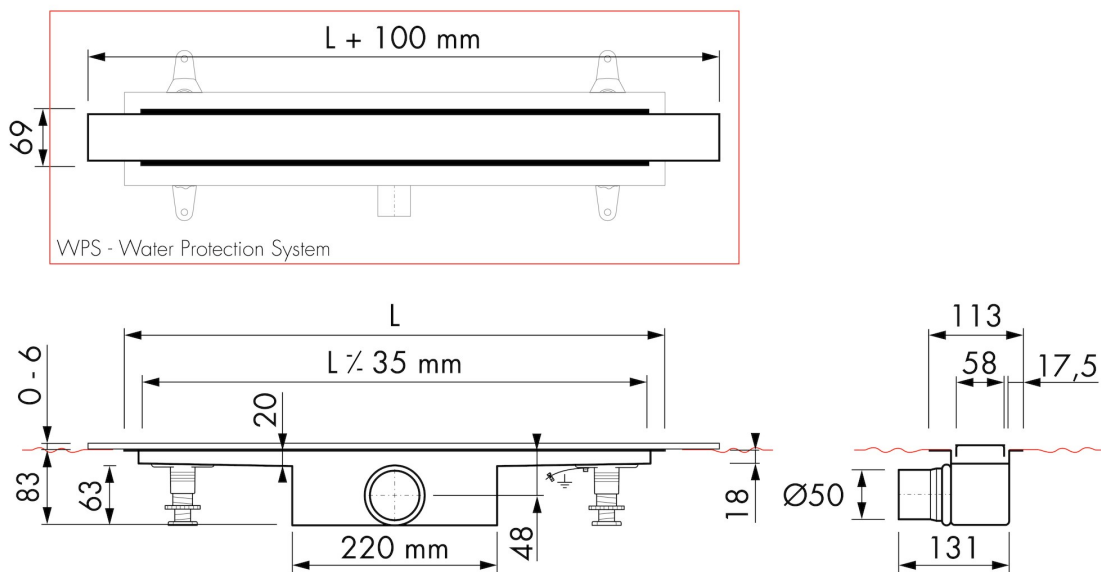

ARTIKEL NUMMER

700 mm	EDM1NATFL700-50		
800 mm	EDM1NATFL800-50		
900 mm	EDM1NATFL900-50		

TECHNISCHE TEKENINGEN

Fabrikant

Easy Sanitary Solutions
 Nijverheidsstraat 60 | 7575 BK Oldenzaal | Nederland
 T. +31 (0) 541 – 200 800 | F. +31 (0) 541 – 200 899
 info@esspost.com | www.easydrain.nl