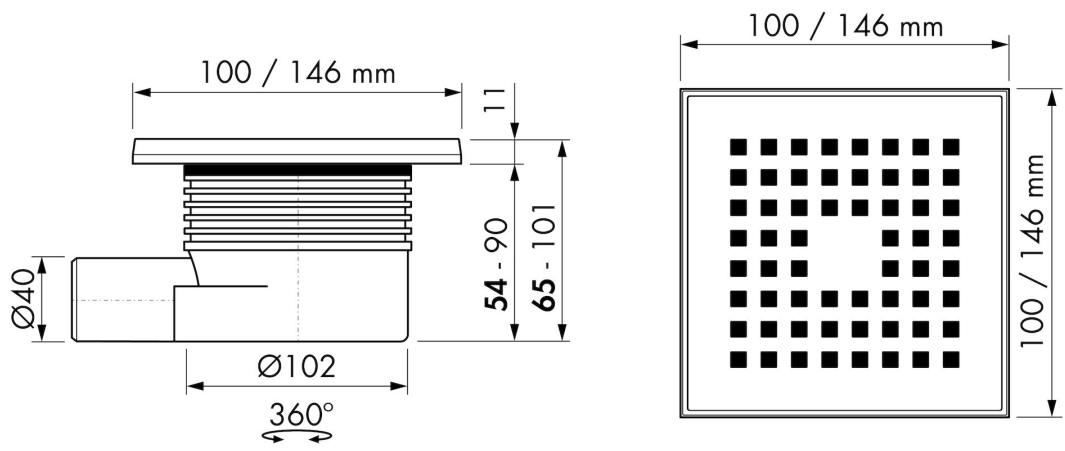

ARTICLE CODE

150 x 150 mm	Aqua-15x15-MSI6		
100 x 100 mm	Aqua-10x10-MSI6		

TECHNICAL DRAWINGS

Manufacturer
 Easy Sanitary Solutions
 Nijverheidsstraat 60 | 7575 BK Oldenzaal | The Netherlands
 T. +31 (0)541 200 800 | F. +31 (0)541 200 899
 info@esspost.com | www.easydrain.com