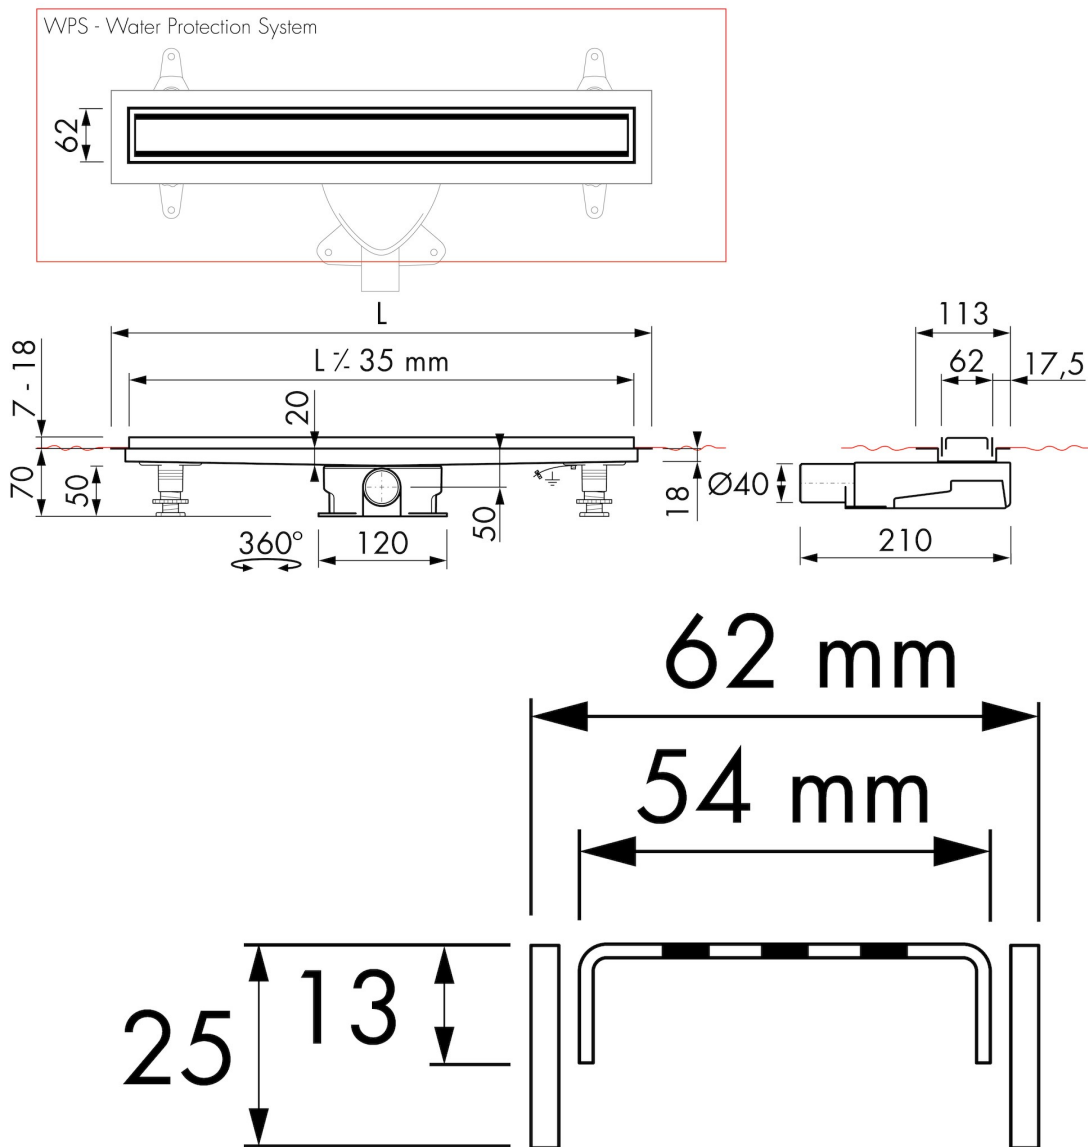

ARTICLE CODE

500 mm	MLC 500 / EDM2 500-35		
600 mm	MLC 600 / EDM2 600-35		
700 mm	MLC 700 / EDM2 700-35		
800 mm	MLC 800 / EDM2 800-35		
900 mm	MLC 900 / EDM2 900-35		
1000 mm	MLC 1000 / EDM2 1000-35		
1100 mm	MLC 1100 / EDM2 1100-35		
1200 mm	MLC 1200 / EDM2 1200-35		

TECHNICAL DRAWINGS

Manufacturer

Easy Sanitary Solutions
Nijverheidsstraat 60 | 7575 BK Oldenzaal | The Netherlands
T. +31 (0)541 200 800 | F. +31 (0)541 200 899
info@esspost.com | www.easydrain.com

Contact

Easy Sanitary Solutions
Nijverheidsstraat 60 | 7575 BK Oldenzaal | The Netherlands
T. +31 (0)541 200 800 | F. +31 (0)541 200 899
sales@esspost.com | www.easydrain.com