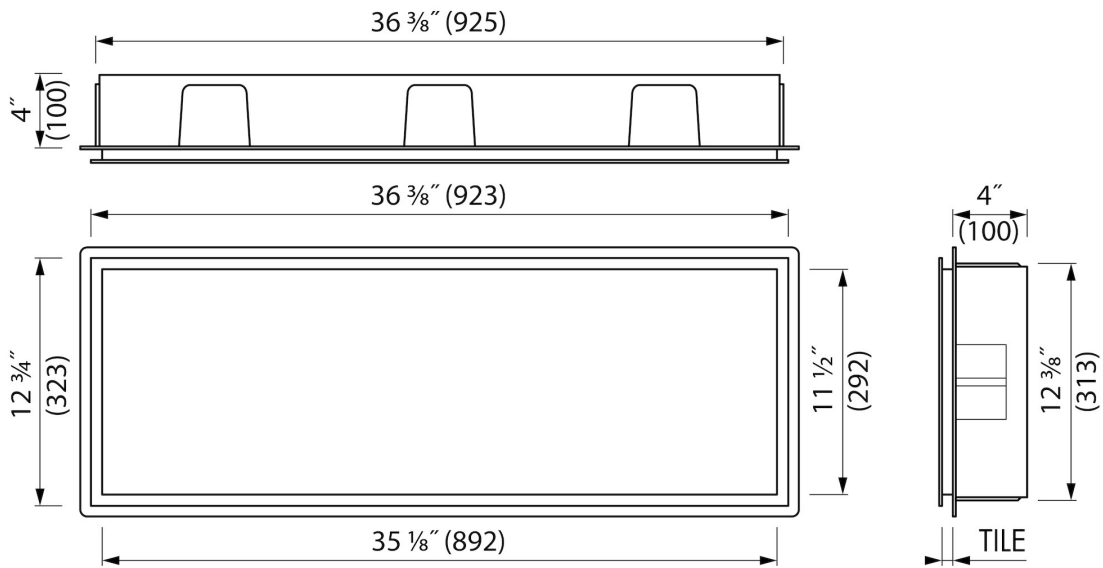

TECHNICAL DRAWINGS

Manufacturer

Easy Sanitary Solutions
Nijverheidsstraat 60 | 7575 BK Oldenzaal | The Netherlands
T. +31 (0)541 200 800 | F. +31 (0)541 200 899
info@esspost.com | www.easydrain.com

Contact

Easy Sanitary Solutions
Nijverheidsstraat 60 | 7575 BK Oldenzaal | The Netherlands
T. +31 (0)541 200 800 | F. +31 (0)541 200 899
sales@esspost.com | www.easydrain.com