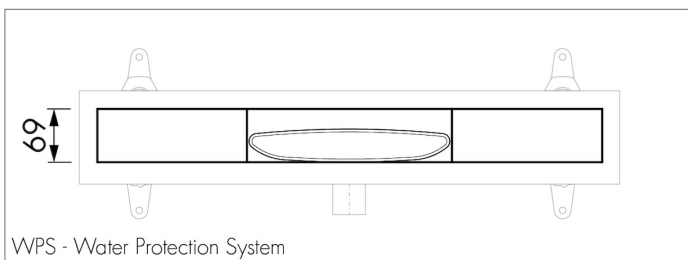

ARTICLE CODE

800 mm	MTAFDZ3PZM 800 / EDM1 800-30		
900 mm	MTAFDZ3PZM 900 / EDM1 900-30		
1000 mm	MTAFDZ3PZM 1000 / EDM1 1000-30		
1200 mm	MTAFDZ3PZM 1200 / EDM1 1200-30		

TECHNICAL DRAWINGS

Manufacturer
 Easy Sanitary Solutions
 Nijverheidsstraat 60 | 7575 BK Oldenzaal | The Netherlands
 T. +31 (0)541 200 800 | F. +31 (0)541 200 899
 info@esspost.com | www.easydrain.com