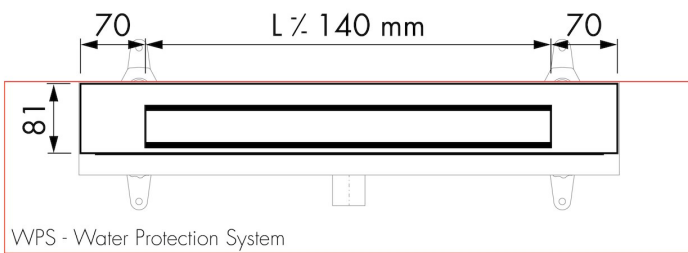

ARTICLE CODE

800 mm	MTAFDZ3PZM 800 / EDM1 800-30		
900 mm	MTAFDZ3PZM 900 / EDM1 900-30		
1000 mm	MTAFDZ3PZM 1000 / EDM1 1000-30		
1200 mm	MTAFDZ3PZM 1200 / EDM1 1200-30		

TECHNICAL DRAWINGS

Manufacturer
 Easy Sanitary Solutions
 Nijverheidsstraat 60 | 7575 BK Oldenzaal | The Netherlands
 T. +31 (0)541 200 800 | F. +31 (0)541 200 899
 info@esspost.com | www.easydrain.com