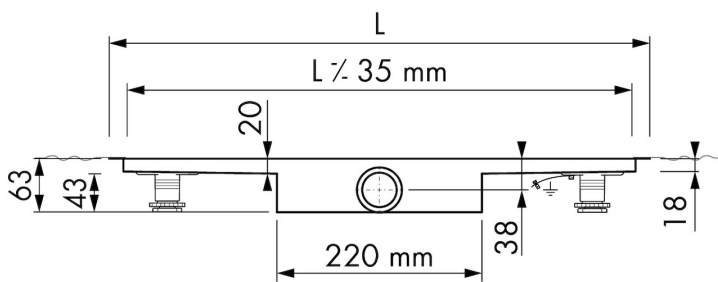

ARTICLE CODE

800 mm	MTAFDZ3PZM 800 / EDM1 800-30		
900 mm	MTAFDZ3PZM 900 / EDM1 900-30		
1000 mm	MTAFDZ3PZM 1000 / EDM1 1000-30		
1200 mm	MTAFDZ3PZM 1200 / EDM1 1200-30		

TECHNICAL DRAWINGS

Manufacturer
 Easy Sanitary Solutions
 Nijverheidsstraat 60 | 7575 BK Oldenzaal | The Netherlands
 T. +31 (0)541 200 800 | F. +31 (0)541 200 899
 info@esspost.com | www.easydrain.com