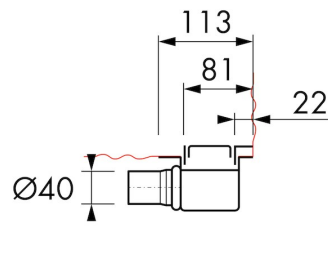

ARTICLE CODE

800 mm	MTAFDZ3PZM 800 / EDM1 800-30		
900 mm	MTAFDZ3PZM 900 / EDM1 900-30		
1000 mm	MTAFDZ3PZM 1000 / EDM1 1000-30		
1200 mm	MTAFDZ3PZM 1200 / EDM1 1200-30		

TECHNICAL DRAWINGS

Manufacturer
 Easy Sanitary Solutions
 Nijverheidsstraat 60 | 7575 BK Oldenzaal | The Netherlands
 T. +31 (0)541 200 800 | F. +31 (0)541 200 899
 info@esspost.com | www.easydrain.com