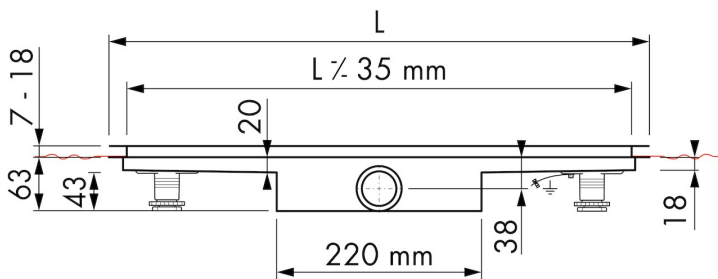

ARTICLE CODE

800 mm	MTAFDZ3PZM 800 / EDM1 800-30		
900 mm	MTAFDZ3PZM 900 / EDM1 900-30		
1000 mm	MTAFDZ3PZM 1000 / EDM1 1000-30		
1200 mm	MTAFDZ3PZM 1200 / EDM1 1200-30		

TECHNICAL DRAWINGS

Manufacturer
 Easy Sanitary Solutions
 Nijverheidsstraat 60 | 7575 BK Oldenzaal | The Netherlands
 T. +31 (0)541 200 800 | F. +31 (0)541 200 899
 info@esspost.com | www.easydrain.com