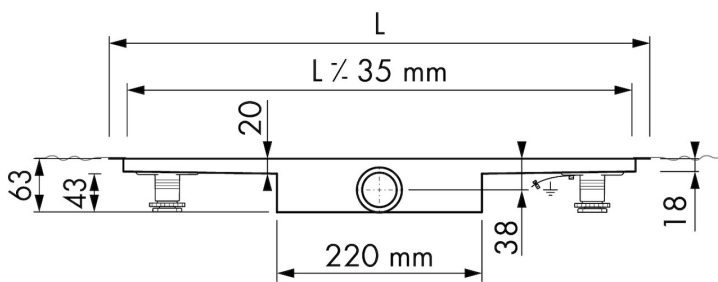

ARTICLE CODE

800 mm	MTAFDZ4MZP 800 / EDM1 800-30		
900 mm	MTAFDZ4MZP 900 / EDM1 900-30		
1000 mm	MTAFDZ4MZP 1000 / EDM1 1000-30		
1200 mm	MTAFDZ4MZP 1200 / EDM1 1200-30		

TECHNICAL DRAWINGS

Manufacturer

Easy Sanitary Solutions
 Nijverheidsstraat 60 | 7575 BK Oldenzaal | The Netherlands
 T. +31 (0)541 200 800 | F. +31 (0)541 200 899
 info@esspost.com | www.easydrain.com