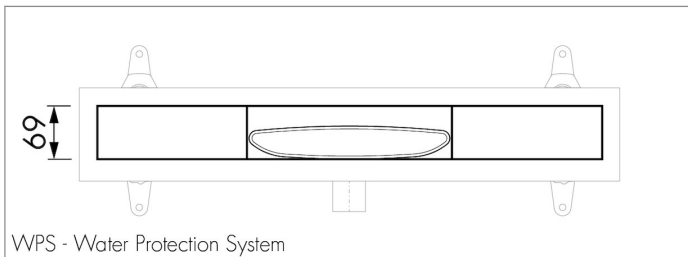

ARTICLE CODE

800 mm	MTAFDZ4MZP 800 / EDM1 800-30		
900 mm	MTAFDZ4MZP 900 / EDM1 900-30		
1000 mm	MTAFDZ4MZP 1000 / EDM1 1000-30		
1200 mm	MTAFDZ4MZP 1200 / EDM1 1200-30		

TECHNICAL DRAWINGS

Manufacturer

Easy Sanitary Solutions
 Nijverheidsstraat 60 | 7575 BK Oldenzaal | The Netherlands
 T. +31 (0)541 200 800 | F. +31 (0)541 200 899
 info@esspost.com | www.easydrain.com