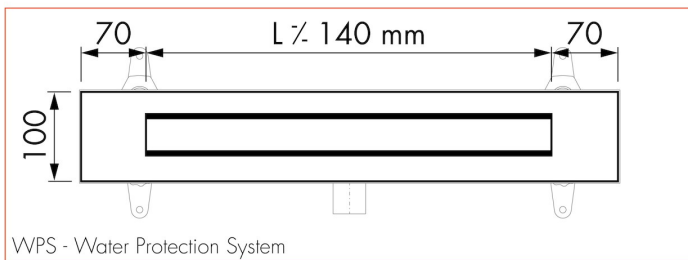

ARTICLE CODE

800 mm	MTAFDZ4MZP 800 / EDM1 800-30		
900 mm	MTAFDZ4MZP 900 / EDM1 900-30		
1000 mm	MTAFDZ4MZP 1000 / EDM1 1000-30		
1200 mm	MTAFDZ4MZP 1200 / EDM1 1200-30		

TECHNICAL DRAWINGS

Manufacturer

Easy Sanitary Solutions
 Nijverheidsstraat 60 | 7575 BK Oldenzaal | The Netherlands
 T. +31 (0)541 200 800 | F. +31 (0)541 200 899
 info@esspost.com | www.easydrain.com