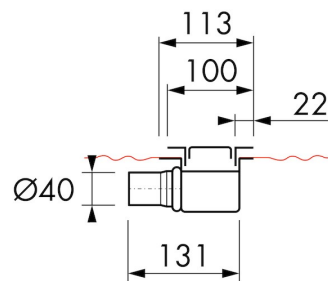

ARTICLE CODE

800 mm	MTAFDZ4MZP 800 / EDM1 800-30		
900 mm	MTAFDZ4MZP 900 / EDM1 900-30		
1000 mm	MTAFDZ4MZP 1000 / EDM1 1000-30		
1200 mm	MTAFDZ4MZP 1200 / EDM1 1200-30		

TECHNICAL DRAWINGS

Manufacturer

Easy Sanitary Solutions
 Nijverheidsstraat 60 | 7575 BK Oldenzaal | The Netherlands
 T. +31 (0)541 200 800 | F. +31 (0)541 200 899
 info@esspost.com | www.easydrain.com