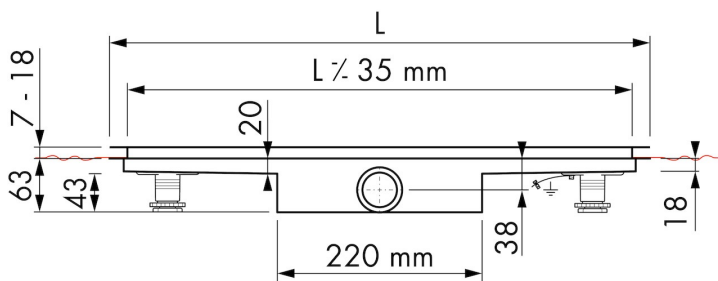

ARTICLE CODE

800 mm	MTAFDZ4MZP 800 / EDM1 800-30		
900 mm	MTAFDZ4MZP 900 / EDM1 900-30		
1000 mm	MTAFDZ4MZP 1000 / EDM1 1000-30		
1200 mm	MTAFDZ4MZP 1200 / EDM1 1200-30		

TECHNICAL DRAWINGS

Manufacturer

Easy Sanitary Solutions
 Nijverheidsstraat 60 | 7575 BK Oldenzaal | The Netherlands
 T. +31 (0)541 200 800 | F. +31 (0)541 200 899
 info@esspost.com | www.easydrain.com