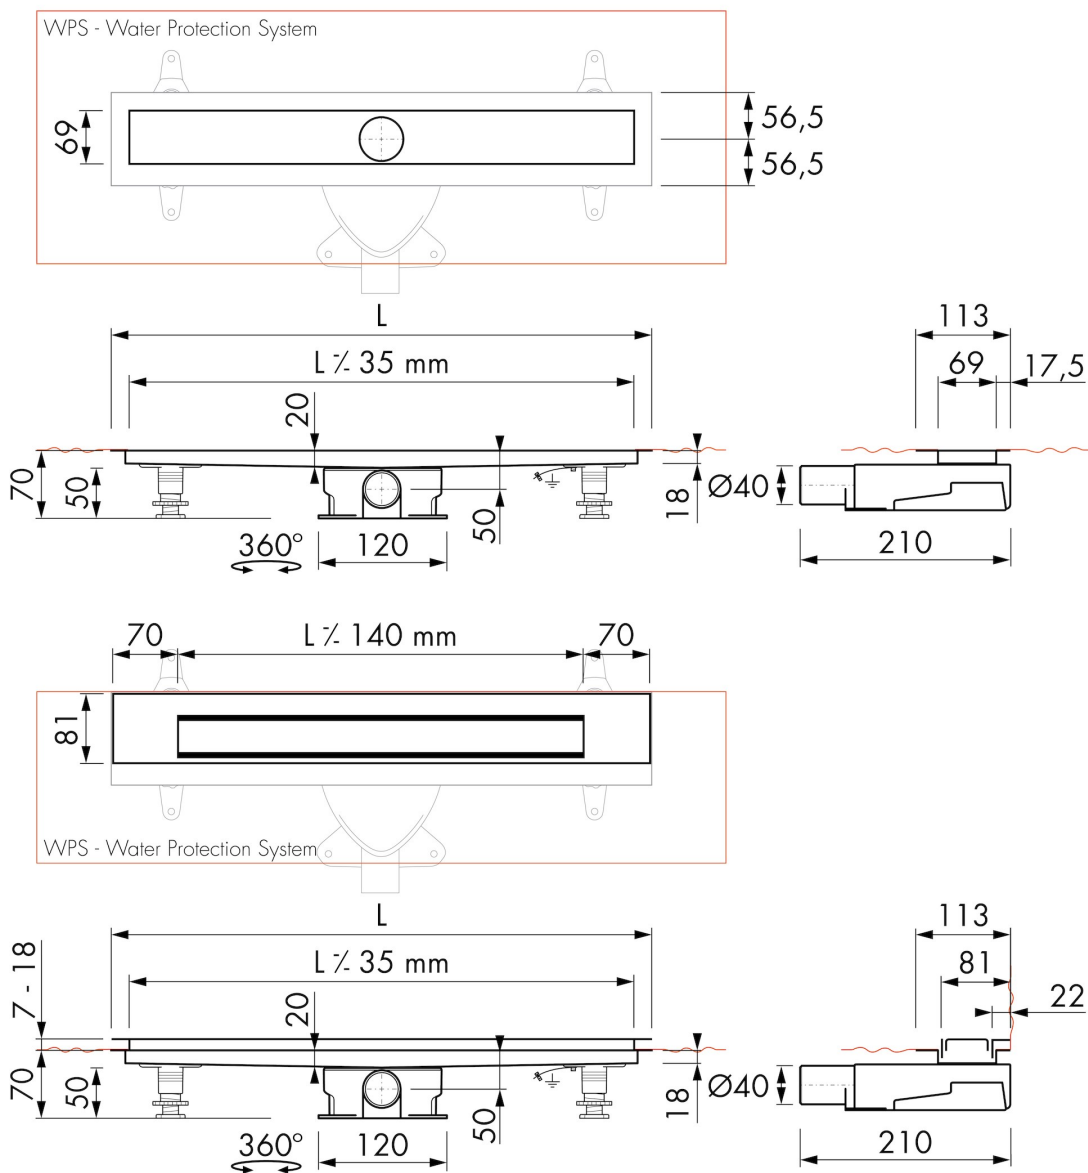

ARTICLE CODE

800 mm	MTAFDZ3PGS 800 / EDM2 800-35		
900 mm	MTAFDZ3PGS 900 / EDM2 900-35		
1000 mm	MTAFDZ3PGS 1000 / EDM2 1000-35		
1200 mm	MTAFDZ3PGS 1200 / EDM2 1200-35		

TECHNICAL DRAWINGS

Manufacturer

Easy Sanitary Solutions
Nijverheidsstraat 60 | 7575 BK Oldenzaal | The Netherlands
T. +31 (0)541 200 800 | F. +31 (0)541 200 899
info@esspost.com | www.easydrain.com

Contact

Easy Sanitary Solutions
Nijverheidsstraat 60 | 7575 BK Oldenzaal | The Netherlands
T. +31 (0)541 200 800 | F. +31 (0)541 200 899
sales@esspost.com | www.easydrain.com