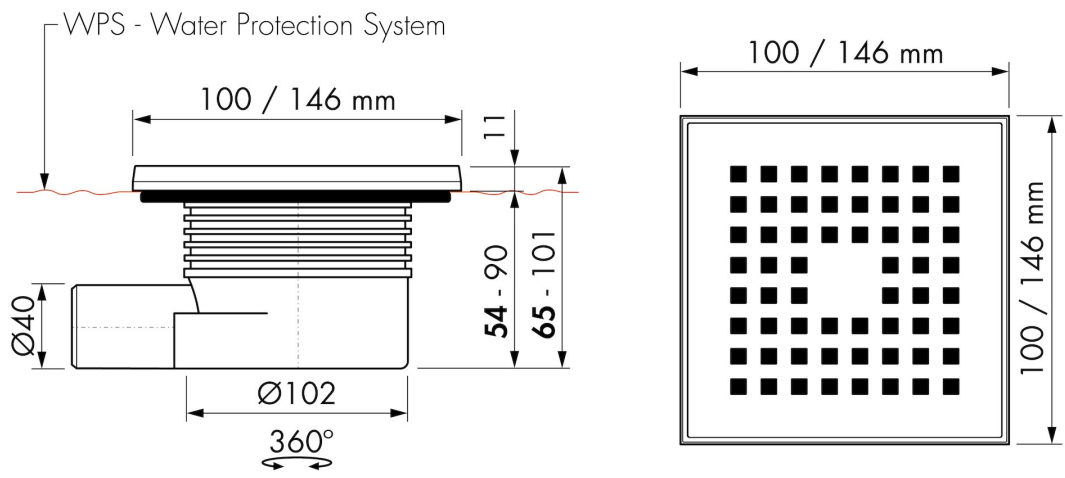

ARTICLE CODE

100 x 100 mm	AquaW-10x10-MSI6		
150 x 150 mm	AquaW-15x15-MSI6		

TECHNICAL DRAWINGS

Manufacturer

Easy Sanitary Solutions
 Nijverheidsstraat 60 | 7575 BK Oldenzaal | The Netherlands
 T. +31 (0)541 200 800 | F. +31 (0)541 200 899
 info@esspost.com | www.easydrain.com