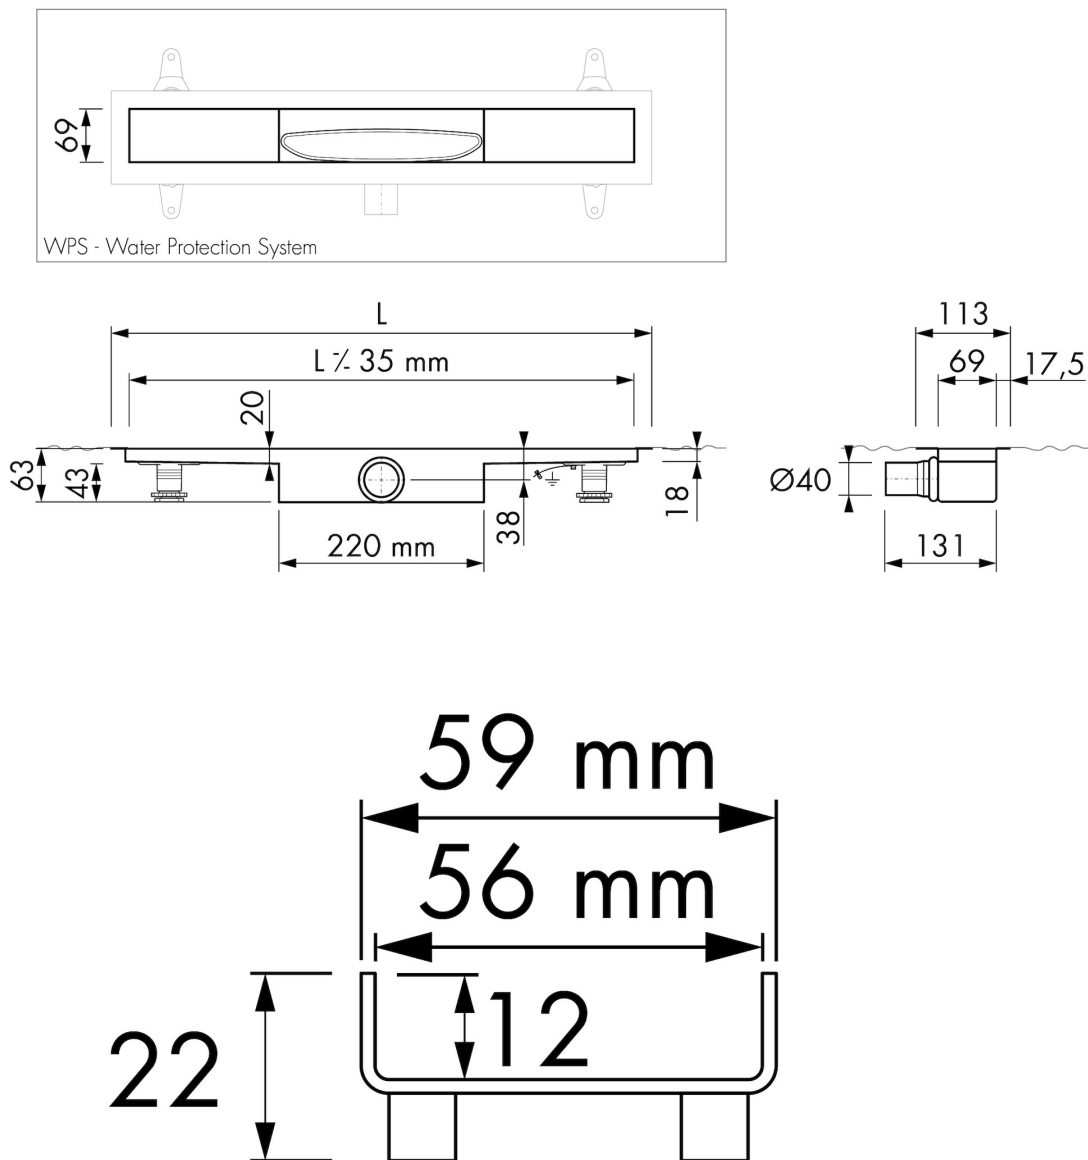

ARTICLE CODE

500 mm	MBT 500 / EDM1 500-30		
600 mm	MBT 600 / EDM1 600-30		
700 mm	MBT 700 / EDM1 700-30		
800 mm	MBT 800 / EDM1 800-30		
900 mm	MBT 900 / EDM1 900-30		
1000 mm	MBT 1000 / EDM1 1000-30		
1100 mm	MBT 1100 / EDM1 1100-30		
1200 mm	MBT 1200 / EDM1 1200-30		

TECHNICAL DRAWINGS

Manufacturer

Easy Sanitary Solutions
Nijverheidsstraat 60 | 7575 BK Oldenzaal | The Netherlands
T. +31 (0)541 200 800 | F. +31 (0)541 200 899
info@esspost.com | www.easydrain.com

Contact

Easy Sanitary Solutions
Nijverheidsstraat 60 | 7575 BK Oldenzaal | The Netherlands
T. +31 (0)541 200 800 | F. +31 (0)541 200 899
sales@esspost.com | www.easydrain.com