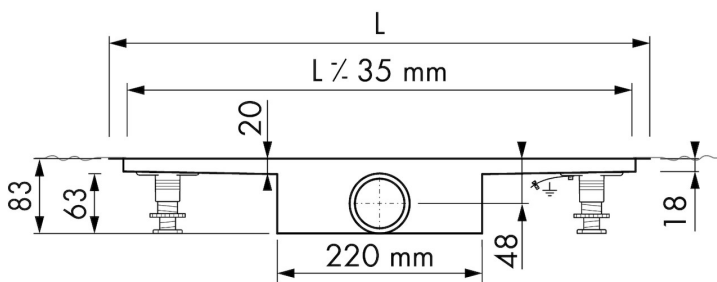

ARTICLE CODE

800 mm	MTAFDZ3PGW 800 / EDM1 800-50		
900 mm	MTAFDZ3PGW 900 / EDM1 900-50		
1000 mm	MTAFDZ3PGW 1000 / EDM1 1000-50		
1200 mm	MTAFDZ3PGW 1200 / EDM1 1200-50		

TECHNICAL DRAWINGS

Manufacturer

Easy Sanitary Solutions
 Nijverheidsstraat 60 | 7575 BK Oldenzaal | The Netherlands
 T. +31 (0)541 200 800 | F. +31 (0)541 200 899
 info@esspost.com | www.easydrain.com