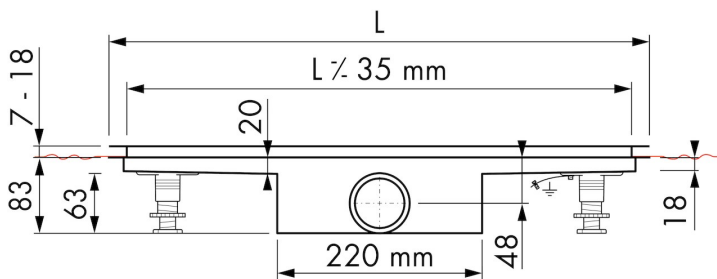

ARTICLE CODE

800 mm	MTAFDZ3PGW 800 / EDM1 800-50		
900 mm	MTAFDZ3PGW 900 / EDM1 900-50		
1000 mm	MTAFDZ3PGW 1000 / EDM1 1000-50		
1200 mm	MTAFDZ3PGW 1200 / EDM1 1200-50		

TECHNICAL DRAWINGS

Manufacturer

Easy Sanitary Solutions
 Nijverheidsstraat 60 | 7575 BK Oldenzaal | The Netherlands
 T. +31 (0)541 200 800 | F. +31 (0)541 200 899
 info@esspost.com | www.easydrain.com