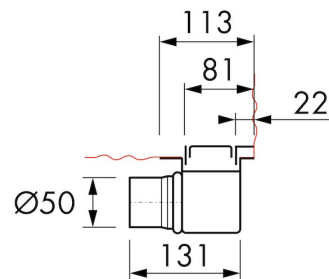

ARTICLE CODE

800 mm	MTAFDZ3PGW 800 / EDM1 800-50		
900 mm	MTAFDZ3PGW 900 / EDM1 900-50		
1000 mm	MTAFDZ3PGW 1000 / EDM1 1000-50		
1200 mm	MTAFDZ3PGW 1200 / EDM1 1200-50		

TECHNICAL DRAWINGS

Manufacturer

Easy Sanitary Solutions
 Nijverheidsstraat 60 | 7575 BK Oldenzaal | The Netherlands
 T. +31 (0)541 200 800 | F. +31 (0)541 200 899
 info@esspost.com | www.easydrain.com