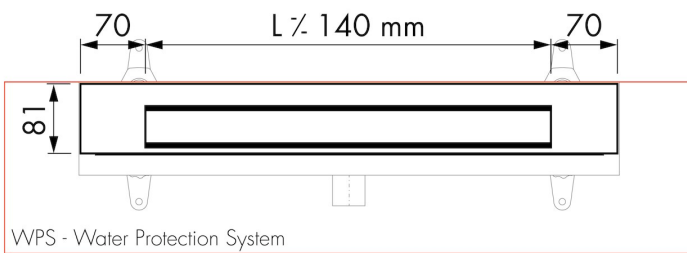

ARTICLE CODE

800 mm	MTAFDZ3PGW 800 / EDM1 800-50		
900 mm	MTAFDZ3PGW 900 / EDM1 900-50		
1000 mm	MTAFDZ3PGW 1000 / EDM1 1000-50		
1200 mm	MTAFDZ3PGW 1200 / EDM1 1200-50		

TECHNICAL DRAWINGS

Manufacturer

Easy Sanitary Solutions
 Nijverheidsstraat 60 | 7575 BK Oldenzaal | The Netherlands
 T. +31 (0)541 200 800 | F. +31 (0)541 200 899
 info@esspost.com | www.easydrain.com