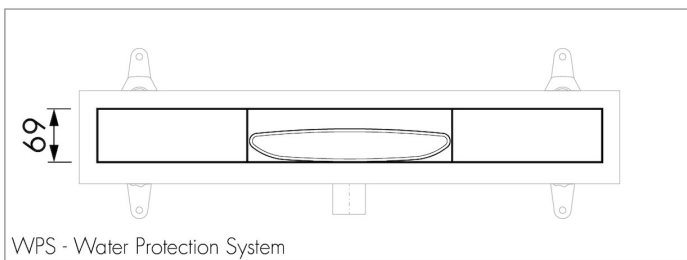

ARTICLE CODE

800 mm	MTAFDZ3PGW 800 / EDM1 800-50		
900 mm	MTAFDZ3PGW 900 / EDM1 900-50		
1000 mm	MTAFDZ3PGW 1000 / EDM1 1000-50		
1200 mm	MTAFDZ3PGW 1200 / EDM1 1200-50		

TECHNICAL DRAWINGS

Manufacturer

Easy Sanitary Solutions
 Nijverheidsstraat 60 | 7575 BK Oldenzaal | The Netherlands
 T. +31 (0)541 200 800 | F. +31 (0)541 200 899
 info@esspost.com | www.easydrain.com