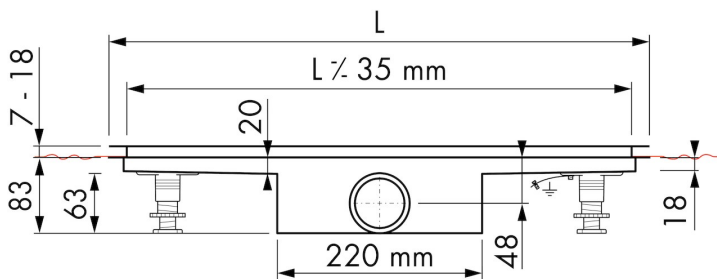

ARTICLE CODE

800 mm	MTAFDZ3MT 800 / EDM1 800-50		
900 mm	MTAFDZ3MT 900 / EDM1 900-50		
1000 mm	MTAFDZ3MT 1000 / EDM1 1000-50		
1200 mm	MTAFDZ3MT 1200 / EDM1 1200-50		

TECHNICAL DRAWINGS

Manufacturer

Easy Sanitary Solutions
 Nijverheidsstraat 60 | 7575 BK Oldenzaal | The Netherlands
 T. +31 (0)541 200 800 | F. +31 (0)541 200 899
 info@esspost.com | www.easydrain.com