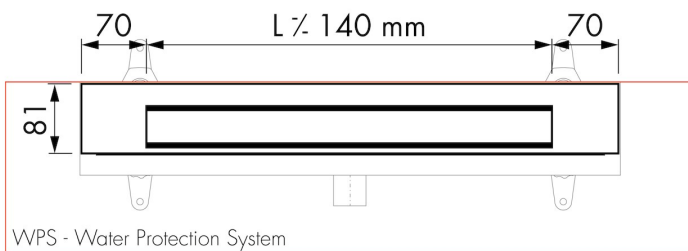

ARTICLE CODE

800 mm	MTAFDZ3MT 800 / EDM1 800-50		
900 mm	MTAFDZ3MT 900 / EDM1 900-50		
1000 mm	MTAFDZ3MT 1000 / EDM1 1000-50		
1200 mm	MTAFDZ3MT 1200 / EDM1 1200-50		

TECHNICAL DRAWINGS

Manufacturer

Easy Sanitary Solutions
 Nijverheidsstraat 60 | 7575 BK Oldenzaal | The Netherlands
 T. +31 (0)541 200 800 | F. +31 (0)541 200 899
 info@esspost.com | www.easydrain.com