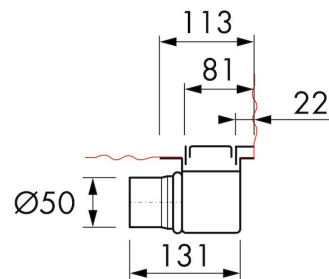

ARTICLE CODE

800 mm	MTAFDZ3MT 800 / EDM1 800-50		
900 mm	MTAFDZ3MT 900 / EDM1 900-50		
1000 mm	MTAFDZ3MT 1000 / EDM1 1000-50		
1200 mm	MTAFDZ3MT 1200 / EDM1 1200-50		

TECHNICAL DRAWINGS

Manufacturer

Easy Sanitary Solutions
 Nijverheidsstraat 60 | 7575 BK Oldenzaal | The Netherlands
 T. +31 (0)541 200 800 | F. +31 (0)541 200 899
 info@esspost.com | www.easydrain.com