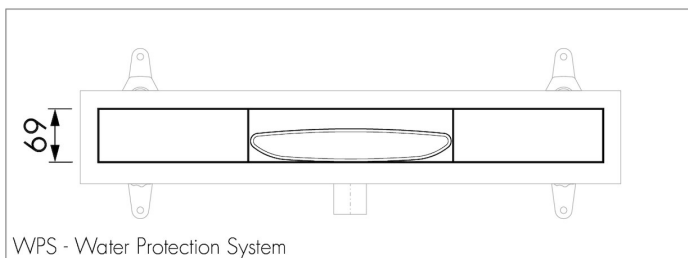

ARTICLE CODE

800 mm	MTAFDZ3MT 800 / EDM1 800-50		
900 mm	MTAFDZ3MT 900 / EDM1 900-50		
1000 mm	MTAFDZ3MT 1000 / EDM1 1000-50		
1200 mm	MTAFDZ3MT 1200 / EDM1 1200-50		

TECHNICAL DRAWINGS

Manufacturer

Easy Sanitary Solutions
 Nijverheidsstraat 60 | 7575 BK Oldenzaal | The Netherlands
 T. +31 (0)541 200 800 | F. +31 (0)541 200 899
 info@esspost.com | www.easydrain.com