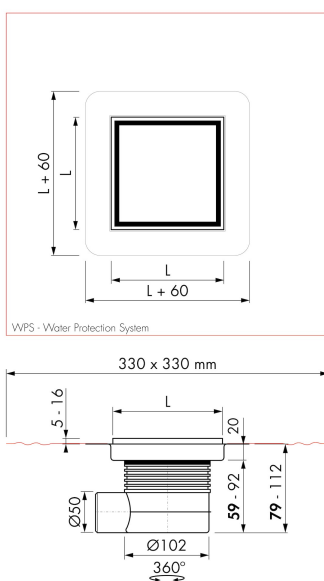

CODE ARTICLE

100 mm	AJQ-10x10-GG		
150 mm	AJQ-15x15-GG		
200 mm	AJQ-20x20-GG		

DESSINS TECHNIQUES

Fabricant

Easy Sanitary Solutions
Nijverheidsstraat 60 | 7575 BK Oldenzaal | Pays-Bas
T. +31 (0) 541 – 200 800 | F. +31 (0) 541 – 200 899
info@esspost.com | www.easydrain.fr

Service commercial France

Easy Sanitary Solutions
Nijverheidsstraat 60 | 7575 BK Oldenzaal | Pays-Bas
T. +33 (0)9 70 73 90 32 | F. +33 (0)9 70 73 90 33
france@esspost.com | www.easydrain.fr