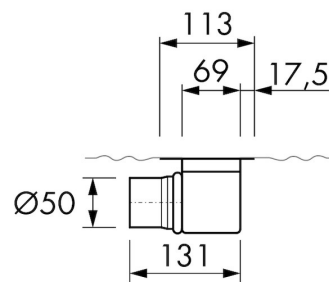

ARTICLE CODE

800 mm	MTAFDZ3PZP 800 / EDM1 800-50		
900 mm	MTAFDZ3PZP 900 / EDM1 900-50		
1000 mm	MTAFDZ3PZP 1000 / EDM1 1000-50		
1200 mm	MTAFDZ3PZP 1200 / EDM1 1200-50		

TECHNICAL DRAWINGS

Manufacturer

Easy Sanitary Solutions
 Nijverheidsstraat 60 | 7575 BK Oldenzaal | The Netherlands
 T. +31 (0)541 200 800 | F. +31 (0)541 200 899
 info@esspost.com | www.easydrain.com