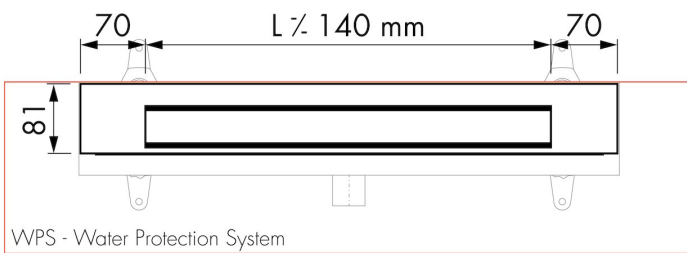

ARTICLE CODE

800 mm	MTAFDZ3PZP 800 / EDM1 800-50		
900 mm	MTAFDZ3PZP 900 / EDM1 900-50		
1000 mm	MTAFDZ3PZP 1000 / EDM1 1000-50		
1200 mm	MTAFDZ3PZP 1200 / EDM1 1200-50		

TECHNICAL DRAWINGS

Manufacturer

Easy Sanitary Solutions
 Nijverheidsstraat 60 | 7575 BK Oldenzaal | The Netherlands
 T. +31 (0)541 200 800 | F. +31 (0)541 200 899
 info@esspost.com | www.easydrain.com