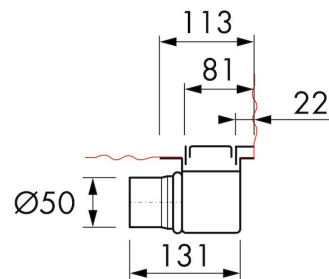

ARTICLE CODE

800 mm	MTAFDZ3PZP 800 / EDM1 800-50		
900 mm	MTAFDZ3PZP 900 / EDM1 900-50		
1000 mm	MTAFDZ3PZP 1000 / EDM1 1000-50		
1200 mm	MTAFDZ3PZP 1200 / EDM1 1200-50		

TECHNICAL DRAWINGS

Manufacturer

Easy Sanitary Solutions
 Nijverheidsstraat 60 | 7575 BK Oldenzaal | The Netherlands
 T. +31 (0)541 200 800 | F. +31 (0)541 200 899
 info@esspost.com | www.easydrain.com