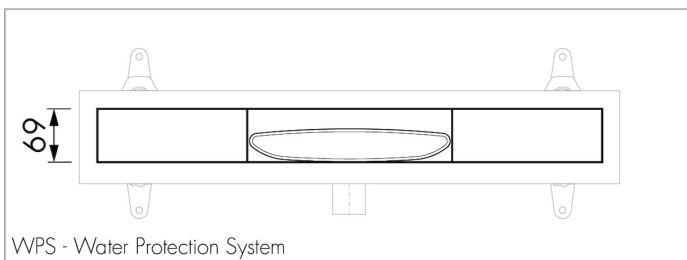

ARTICLE CODE

800 mm	MTAFDZ3PZP 800 / EDM1 800-50		
900 mm	MTAFDZ3PZP 900 / EDM1 900-50		
1000 mm	MTAFDZ3PZP 1000 / EDM1 1000-50		
1200 mm	MTAFDZ3PZP 1200 / EDM1 1200-50		

TECHNICAL DRAWINGS

Manufacturer

Easy Sanitary Solutions
 Nijverheidsstraat 60 | 7575 BK Oldenzaal | The Netherlands
 T. +31 (0)541 200 800 | F. +31 (0)541 200 899
 info@esspost.com | www.easydrain.com