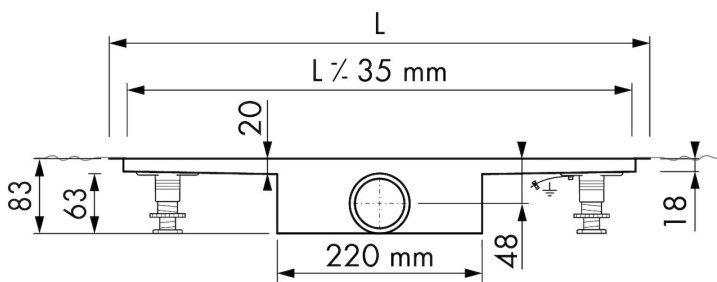

ARTICLE CODE

800 mm	MTAFDZ3PZP 800 / EDM1 800-50		
900 mm	MTAFDZ3PZP 900 / EDM1 900-50		
1000 mm	MTAFDZ3PZP 1000 / EDM1 1000-50		
1200 mm	MTAFDZ3PZP 1200 / EDM1 1200-50		

TECHNICAL DRAWINGS

Manufacturer

Easy Sanitary Solutions
 Nijverheidsstraat 60 | 7575 BK Oldenzaal | The Netherlands
 T. +31 (0)541 200 800 | F. +31 (0)541 200 899
 info@esspost.com | www.easydrain.com