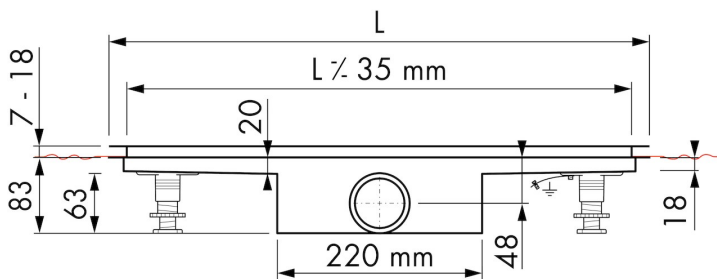

ARTICLE CODE

800 mm	MTAFDZ3PZP 800 / EDM1 800-50		
900 mm	MTAFDZ3PZP 900 / EDM1 900-50		
1000 mm	MTAFDZ3PZP 1000 / EDM1 1000-50		
1200 mm	MTAFDZ3PZP 1200 / EDM1 1200-50		

TECHNICAL DRAWINGS

Manufacturer

Easy Sanitary Solutions
 Nijverheidsstraat 60 | 7575 BK Oldenzaal | The Netherlands
 T. +31 (0)541 200 800 | F. +31 (0)541 200 899
 info@esspost.com | www.easydrain.com