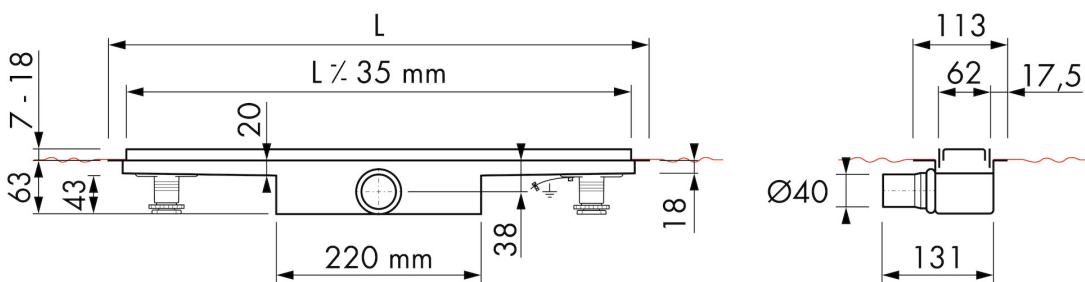

ARTIKEL NUMMER

700 mm	EDM1TAFGW700-30		
800 mm	EDM1TAFGW800-30		
900 mm	EDM1TAFGW900-30		

TECHNISCHE TEKENINGEN

Fabrikant

Easy Sanitary Solutions
 Nijverheidsstraat 60 | 7575 BK Oldenzaal | Nederland
 T. +31 (0) 541 – 200 800 | F. +31 (0) 541 – 200 899
 info@esspost.com | www.easydrain.nl