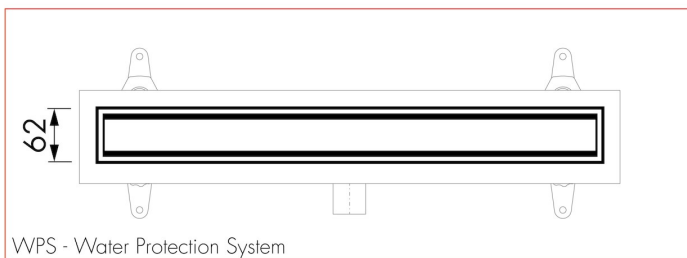

ARTIKEL NUMMER

700 mm	EDM1TAFGW700-30		
800 mm	EDM1TAFGW800-30		
900 mm	EDM1TAFGW900-30		

TECHNISCHE TEKENINGEN

Fabrikant

Easy Sanitary Solutions
 Nijverheidsstraat 60 | 7575 BK Oldenzaal | Nederland
 T. +31 (0) 541 – 200 800 | F. +31 (0) 541 – 200 899
 info@esspost.com | www.easydrain.nl