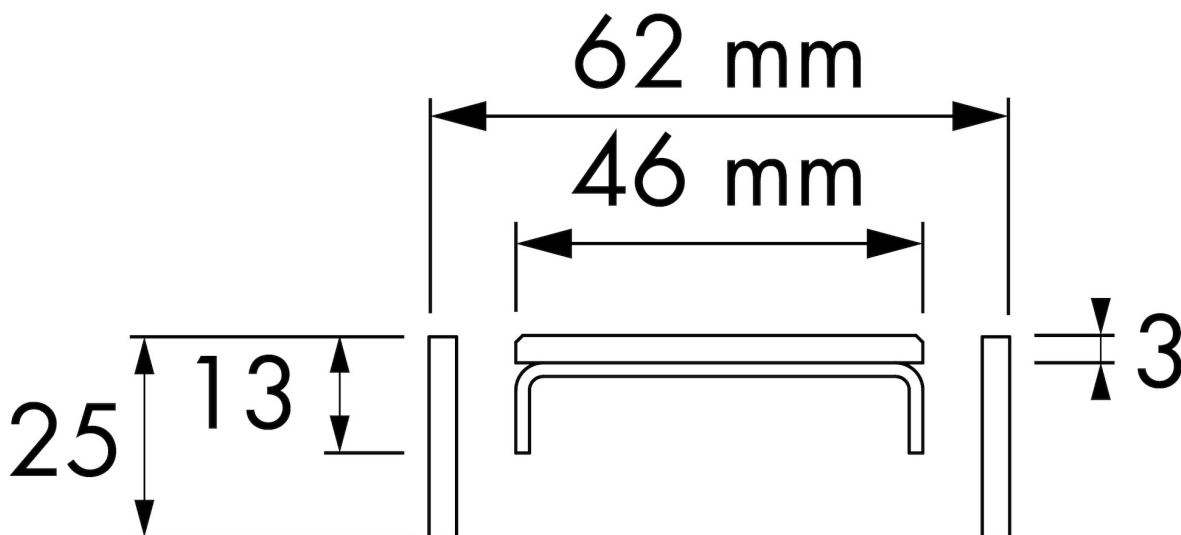

DESIGN

Rooster afwerking	Wit glas
Rooster patroon	Zero / Gesloten
Rooster breedte (mm)	45
Rooster tegeldikte (mm)	N.A.
Verstelbaar rooster	Nee
Frame type	TAF (Tile Adjustable Frame)
TAF frame materiaal	Roestvrij staal (304)
Frame afwerking	N.A.
Frame breedte (mm)	62
Rolstoel toegankelijk	Nee
Verlengset beschikbaar	Ja

ARTIKEL NUMMER

700 mm	EDM1TAFGW700-30		
800 mm	EDM1TAFGW800-30		
900 mm	EDM1TAFGW900-30		

TECHNISCHE TEKENINGEN

Fabrikant

Easy Sanitary Solutions
 Nijverheidsstraat 60 | 7575 BK Oldenzaal | Nederland
 T. +31 (0) 541 – 200 800 | F. +31 (0) 541 – 200 899
 info@esspost.com | www.easydrain.nl