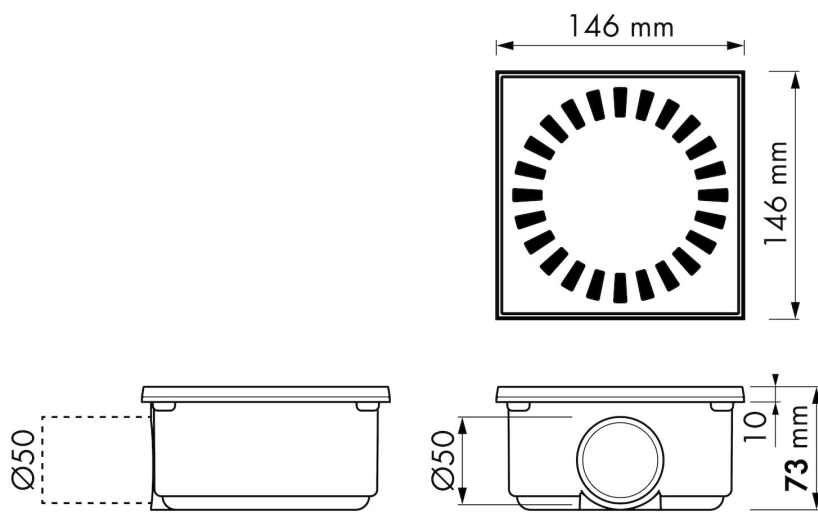

ARTICLE CODE

150 x 150 mm	AQUACOM50-15x15		

TECHNICAL DRAWINGS

Manufacturer

Easy Sanitary Solutions
Nijverheidsstraat 60 | 7575 BK Oldenzaal | The Netherlands
T. +31 (0)541 200 800 | F. +31 (0)541 200 899
info@esspost.com | www.easydrain.com