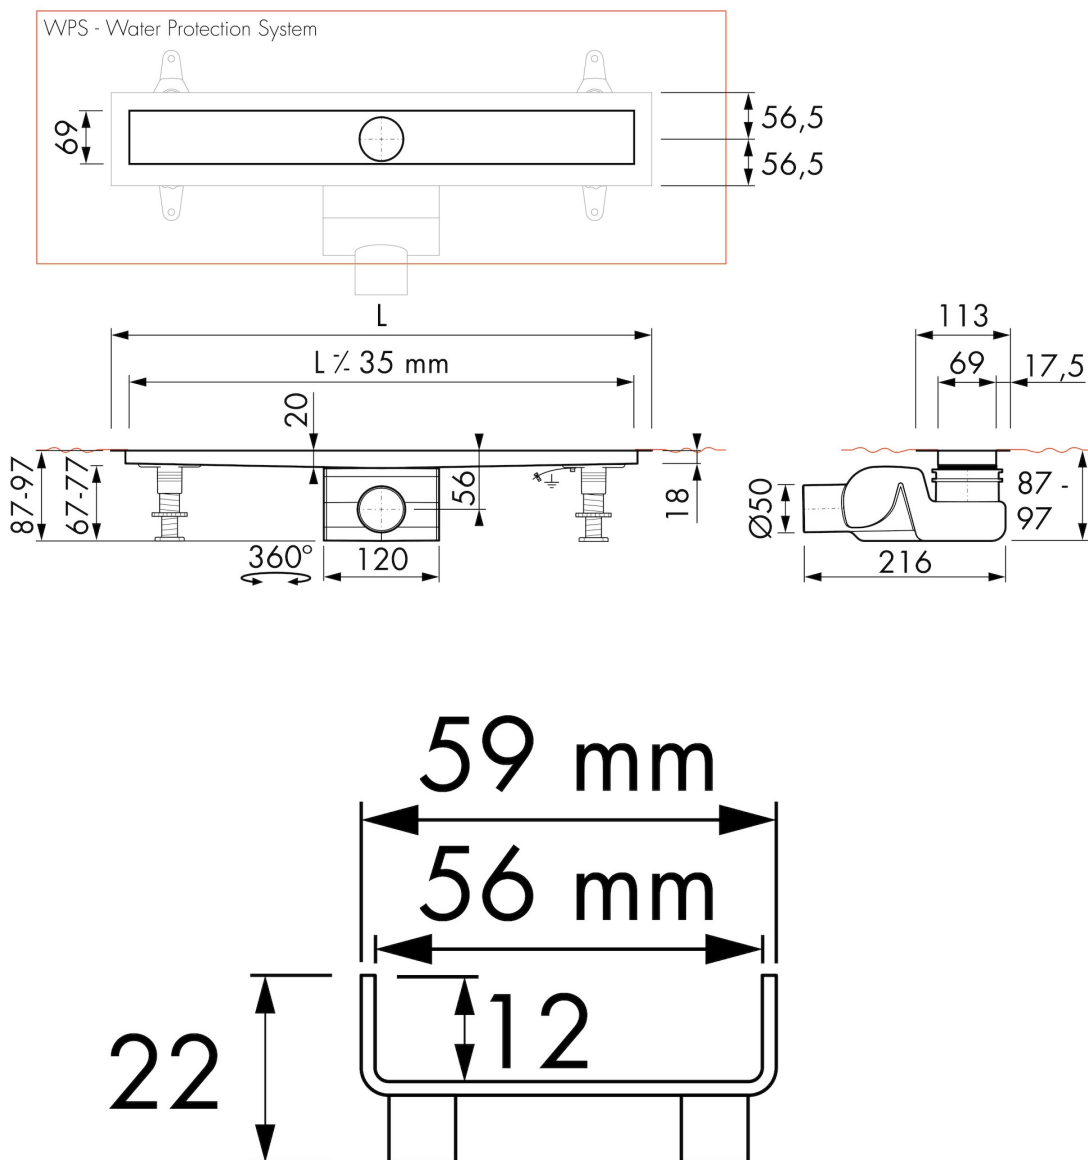

ARTICLE CODE

500 mm	MBT 500 / EDM2 500-50		
600 mm	MBT 600 / EDM2 600-50		
700 mm	MBT 700 / EDM2 700-50		
800 mm	MBT 800 / EDM2 800-50		
900 mm	MBT 900 / EDM2 900-50		
1000 mm	MBT 1000 / EDM2 1000-50		
1100 mm	MBT 1100 / EDM2 1100-50		
1200 mm	MBT 1200 / EDM2 1200-50		

TECHNICAL DRAWINGS

Manufacturer

Easy Sanitary Solutions
Nijverheidsstraat 60 | 7575 BK Oldenzaal | The Netherlands
T. +31 (0)541 200 800 | F. +31 (0)541 200 899
info@esspost.com | www.easydrain.com

Contact

Easy Sanitary Solutions
Nijverheidsstraat 60 | 7575 BK Oldenzaal | The Netherlands
T. +31 (0)541 200 800 | F. +31 (0)541 200 899
sales@esspost.com | www.easydrain.com