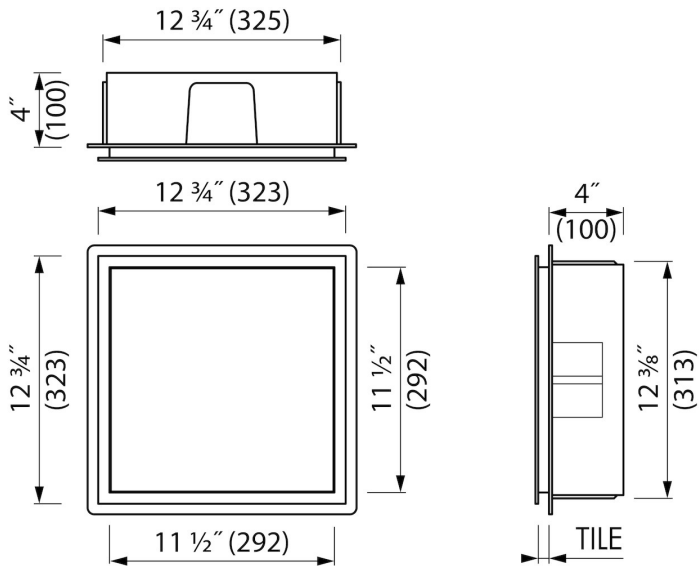

TECHNICAL DRAWINGS

Manufacturer

Easy Sanitary Solutions
Nijverheidsstraat 60 | 7575 BK Oldenzaal | The Netherlands
T. +31 (0)541 200 800 | F. +31 (0)541 200 899
info@esspost.com | www.easydrain.com

Contact

Easy Sanitary Solutions
Nijverheidsstraat 60 | 7575 BK Oldenzaal | The Netherlands
T. +31 (0)541 200 800 | F. +31 (0)541 200 899
sales@esspost.com | www.easydrain.com