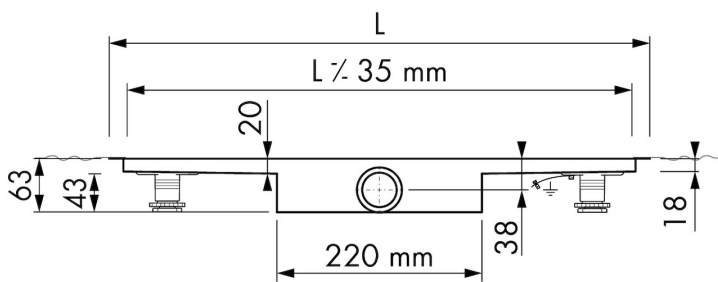

ARTICLE CODE

800 mm	MTAFDZ3MGS 800 / EDM1 800-30		
900 mm	MTAFDZ3MGS 900 / EDM1 900-30		
1000 mm	MTAFDZ3MGS 1000 / EDM1 1000-30		
1200 mm	MTAFDZ3MGS 1200 / EDM1 1200-30		

TECHNICAL DRAWINGS

Manufacturer

Easy Sanitary Solutions
Nijverheidsstraat 60 | 7575 BK Oldenzaal | The Netherlands
T. +31 (0)541 200 800 | F. +31 (0)541 200 899
info@esspost.com | www.easydrain.com

Contact

Easy Sanitary Solutions
Nijverheidsstraat 60 | 7575 BK Oldenzaal | The Netherlands
T. +31 (0)541 200 800 | F. +31 (0)541 200 899
sales@esspost.com | www.easydrain.com