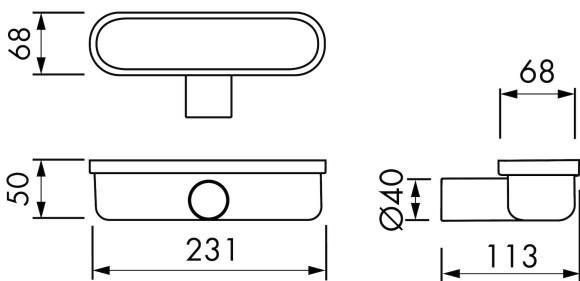

ARTICLE CODE

EDM1CLEANV-30			

TECHNICAL DRAWINGS

Manufacturer

Easy Sanitary Solutions
Nijverheidsstraat 60 | 7575 BK Oldenzaal | The Netherlands
T. +31 (0)541 200 800 | F. +31 (0)541 200 899
info@esspost.com | www.easydrain.com

Contact

Easy Sanitary Solutions
Nijverheidsstraat 60 | 7575 BK Oldenzaal | The Netherlands
T. +31 (0)541 200 800 | F. +31 (0)541 200 899
sales@esspost.com | www.easydrain.com