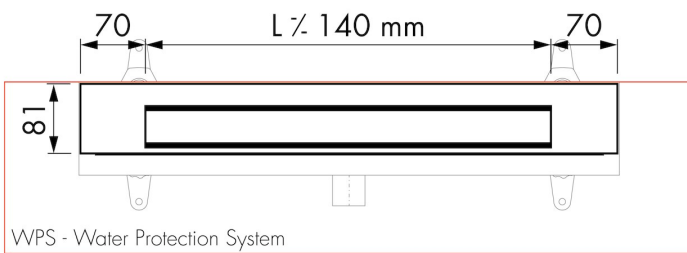

ARTICLE CODE

800 mm	MTAFDZ3MZM 800 / EDM1 800-50		
900 mm	MTAFDZ3MZM 900 / EDM1 900-50		
1000 mm	MTAFDZ3MZM 1000 / EDM1 1000-50		
1200 mm	MTAFDZ3MZM 1200 / EDM1 1200-50		

TECHNICAL DRAWINGS

Manufacturer

Easy Sanitary Solutions
 Nijverheidsstraat 60 | 7575 BK Oldenzaal | The Netherlands
 T. +31 (0)541 200 800 | F. +31 (0)541 200 899
 info@esspost.com | www.easydrain.com