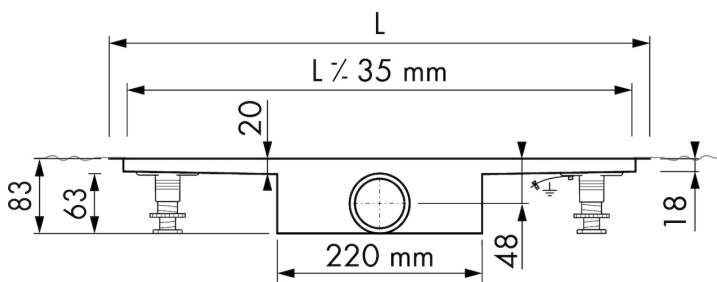

ARTICLE CODE

800 mm	MTAFDZ3MZM 800 / EDM1 800-50		
900 mm	MTAFDZ3MZM 900 / EDM1 900-50		
1000 mm	MTAFDZ3MZM 1000 / EDM1 1000-50		
1200 mm	MTAFDZ3MZM 1200 / EDM1 1200-50		

TECHNICAL DRAWINGS

Manufacturer

Easy Sanitary Solutions
 Nijverheidsstraat 60 | 7575 BK Oldenzaal | The Netherlands
 T. +31 (0)541 200 800 | F. +31 (0)541 200 899
 info@esspost.com | www.easydrain.com