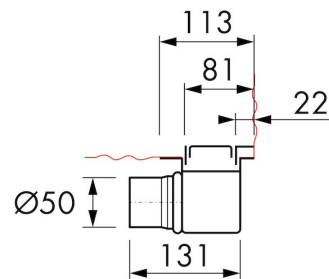

ARTICLE CODE

800 mm	MTAFDZ3MZM 800 / EDM1 800-50		
900 mm	MTAFDZ3MZM 900 / EDM1 900-50		
1000 mm	MTAFDZ3MZM 1000 / EDM1 1000-50		
1200 mm	MTAFDZ3MZM 1200 / EDM1 1200-50		

TECHNICAL DRAWINGS

Manufacturer

Easy Sanitary Solutions
 Nijverheidsstraat 60 | 7575 BK Oldenzaal | The Netherlands
 T. +31 (0)541 200 800 | F. +31 (0)541 200 899
 info@esspost.com | www.easydrain.com