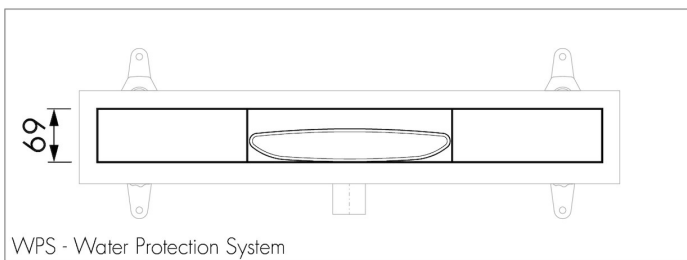

ARTICLE CODE

800 mm	MTAFDZ3MZM 800 / EDM1 800-50		
900 mm	MTAFDZ3MZM 900 / EDM1 900-50		
1000 mm	MTAFDZ3MZM 1000 / EDM1 1000-50		
1200 mm	MTAFDZ3MZM 1200 / EDM1 1200-50		

TECHNICAL DRAWINGS

Manufacturer

Easy Sanitary Solutions
 Nijverheidsstraat 60 | 7575 BK Oldenzaal | The Netherlands
 T. +31 (0)541 200 800 | F. +31 (0)541 200 899
 info@esspost.com | www.easydrain.com