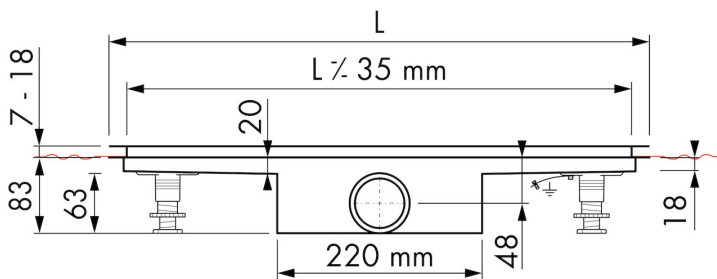

ARTICLE CODE

800 mm	MTAFDZ3MZM 800 / EDM1 800-50		
900 mm	MTAFDZ3MZM 900 / EDM1 900-50		
1000 mm	MTAFDZ3MZM 1000 / EDM1 1000-50		
1200 mm	MTAFDZ3MZM 1200 / EDM1 1200-50		

TECHNICAL DRAWINGS

Manufacturer

Easy Sanitary Solutions
 Nijverheidsstraat 60 | 7575 BK Oldenzaal | The Netherlands
 T. +31 (0)541 200 800 | F. +31 (0)541 200 899
 info@esspost.com | www.easydrain.com