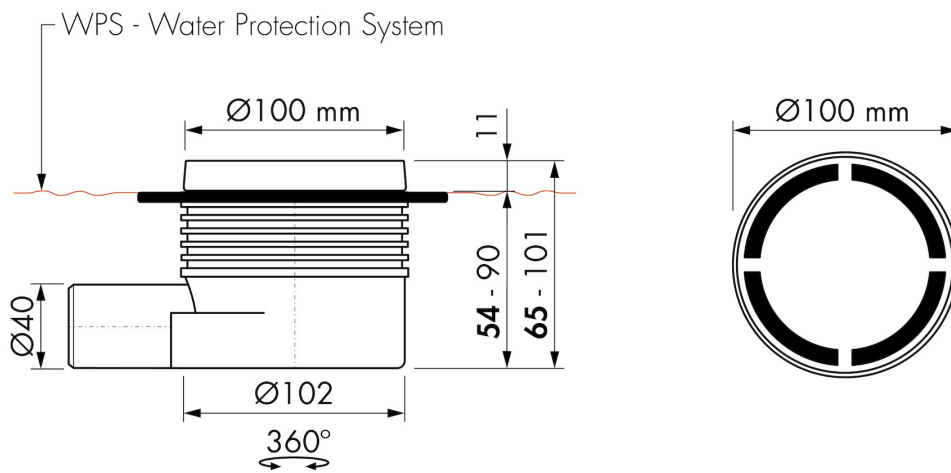

ARTICLE CODE

100 mm	AquaW-RDx10-MSI6		

TECHNICAL DRAWINGS

Manufacturer

Easy Sanitary Solutions
 Nijverheidsstraat 60 | 7575 BK Oldenzaal | The Netherlands
 T. +31 (0)541 200 800 | F. +31 (0)541 200 899
 info@esspost.com | www.easydrain.com