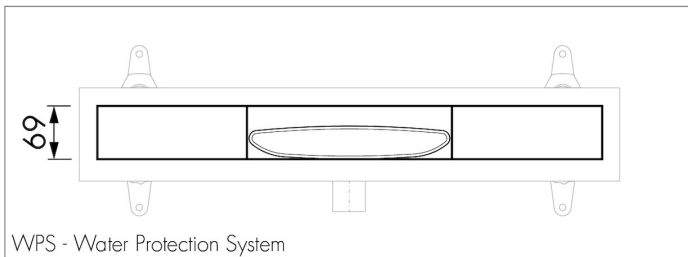

ARTICLE CODE

800 mm	MTAFDZ3PGW 800 / EDM1 800-30		
900 mm	MTAFDZ3PGW 900 / EDM1 900-30		
1000 mm	MTAFDZ3PGW 1000 / EDM1 1000-30		
1200 mm	MTAFDZ3PGW 1200 / EDM1 1200-30		

TECHNICAL DRAWINGS

Manufacturer
 Easy Sanitary Solutions
 Nijverheidsstraat 60 | 7575 BK Oldenzaal | The Netherlands
 T. +31 (0)541 200 800 | F. +31 (0)541 200 899
 info@esspost.com | www.easydrain.com