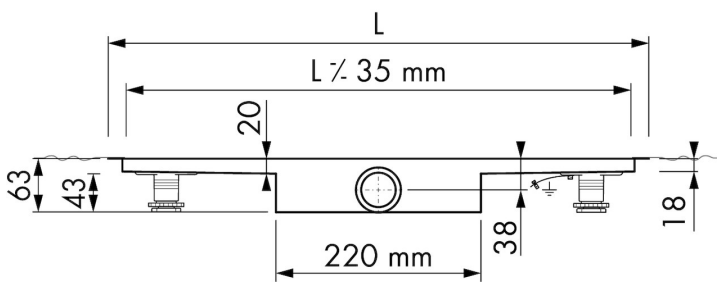

ARTICLE CODE

800 mm	MTAFDZ3PGW 800 / EDM1 800-30		
900 mm	MTAFDZ3PGW 900 / EDM1 900-30		
1000 mm	MTAFDZ3PGW 1000 / EDM1 1000-30		
1200 mm	MTAFDZ3PGW 1200 / EDM1 1200-30		

TECHNICAL DRAWINGS

Manufacturer
 Easy Sanitary Solutions
 Nijverheidsstraat 60 | 7575 BK Oldenzaal | The Netherlands
 T. +31 (0)541 200 800 | F. +31 (0)541 200 899
 info@esspost.com | www.easydrain.com