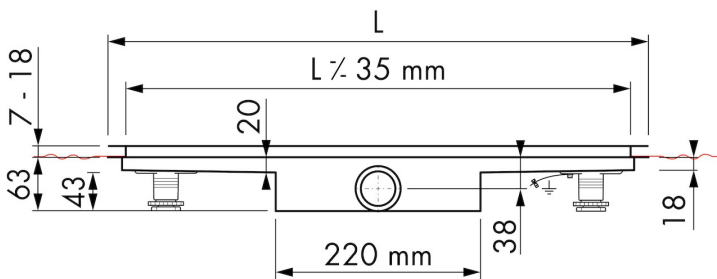

ARTICLE CODE

800 mm	MTAFDZ3PGW 800 / EDM1 800-30		
900 mm	MTAFDZ3PGW 900 / EDM1 900-30		
1000 mm	MTAFDZ3PGW 1000 / EDM1 1000-30		
1200 mm	MTAFDZ3PGW 1200 / EDM1 1200-30		

TECHNICAL DRAWINGS

Manufacturer
 Easy Sanitary Solutions
 Nijverheidsstraat 60 | 7575 BK Oldenzaal | The Netherlands
 T. +31 (0)541 200 800 | F. +31 (0)541 200 899
 info@esspost.com | www.easydrain.com