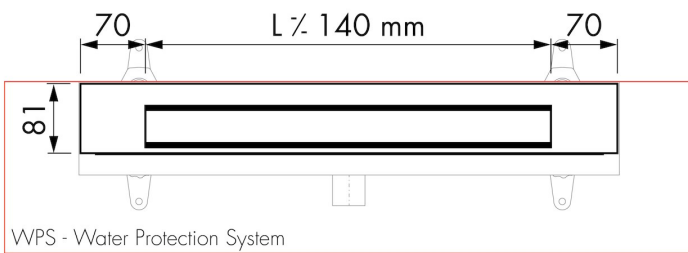

ARTICLE CODE

800 mm	MTAFDZ3PGW 800 / EDM1 800-30		
900 mm	MTAFDZ3PGW 900 / EDM1 900-30		
1000 mm	MTAFDZ3PGW 1000 / EDM1 1000-30		
1200 mm	MTAFDZ3PGW 1200 / EDM1 1200-30		

TECHNICAL DRAWINGS

Manufacturer
 Easy Sanitary Solutions
 Nijverheidsstraat 60 | 7575 BK Oldenzaal | The Netherlands
 T. +31 (0)541 200 800 | F. +31 (0)541 200 899
 info@esspost.com | www.easydrain.com