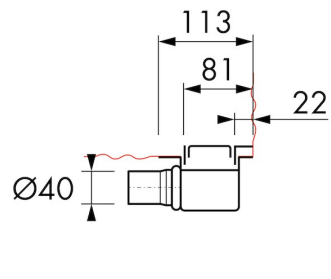

ARTICLE CODE

800 mm	MTAFDZ3PGW 800 / EDM1 800-30		
900 mm	MTAFDZ3PGW 900 / EDM1 900-30		
1000 mm	MTAFDZ3PGW 1000 / EDM1 1000-30		
1200 mm	MTAFDZ3PGW 1200 / EDM1 1200-30		

TECHNICAL DRAWINGS

Manufacturer
 Easy Sanitary Solutions
 Nijverheidsstraat 60 | 7575 BK Oldenzaal | The Netherlands
 T. +31 (0)541 200 800 | F. +31 (0)541 200 899
 info@esspost.com | www.easydrain.com