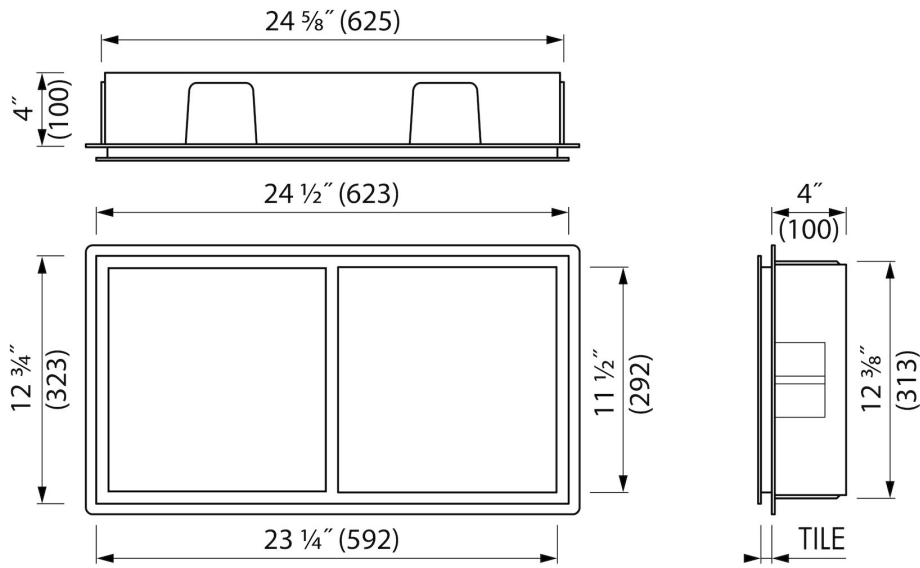

TECHNICAL DRAWINGS

Manufacturer

Easy Sanitary Solutions
Nijverheidsstraat 60 | 7575 BK Oldenzaal | The Netherlands
T. +31 (0)541 200 800 | F. +31 (0)541 200 899
info@esspost.com | www.easydrain.com

Contact

Easy Sanitary Solutions
Nijverheidsstraat 60 | 7575 BK Oldenzaal | The Netherlands
T. +31 (0)541 200 800 | F. +31 (0)541 200 899
sales@esspost.com | www.easydrain.com