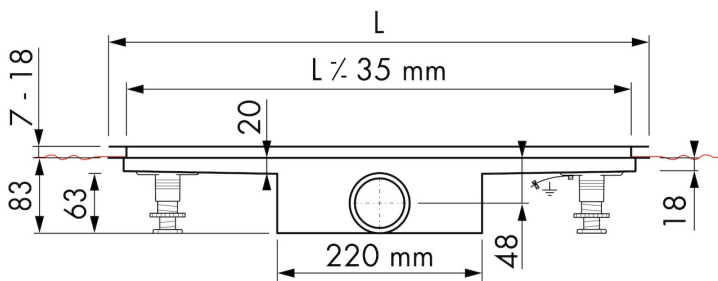

ARTICLE CODE

800 mm	MTAFDZ2MGG 800 / EDM1 800-50		
900 mm	MTAFDZ2MGG 900 / EDM1 900-50		
1000 mm	MTAFDZ2MGG 1000 / EDM1 1000-50		
1200 mm	MTAFDZ2MGG 1200 / EDM1 1200-50		

TECHNICAL DRAWINGS

Manufacturer
 Easy Sanitary Solutions
 Nijverheidsstraat 60 | 7575 BK Oldenzaal | The Netherlands
 T. +31 (0)541 200 800 | F. +31 (0)541 200 899
 info@esspost.com | www.easydrain.com