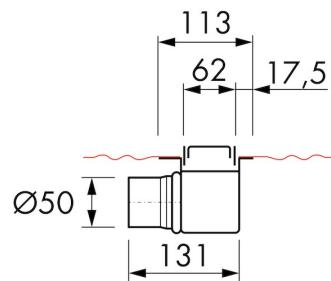

ARTICLE CODE

800 mm	MTAFDZ2MGG 800 / EDM1 800-50		
900 mm	MTAFDZ2MGG 900 / EDM1 900-50		
1000 mm	MTAFDZ2MGG 1000 / EDM1 1000-50		
1200 mm	MTAFDZ2MGG 1200 / EDM1 1200-50		

TECHNICAL DRAWINGS

Manufacturer
 Easy Sanitary Solutions
 Nijverheidsstraat 60 | 7575 BK Oldenzaal | The Netherlands
 T. +31 (0)541 200 800 | F. +31 (0)541 200 899
 info@esspost.com | www.easydrain.com