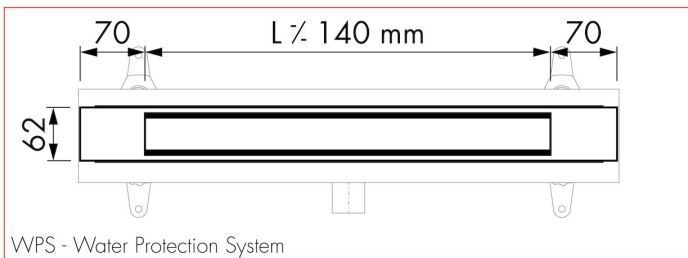

ARTICLE CODE

800 mm	MTAFDZ2MGG 800 / EDM1 800-50		
900 mm	MTAFDZ2MGG 900 / EDM1 900-50		
1000 mm	MTAFDZ2MGG 1000 / EDM1 1000-50		
1200 mm	MTAFDZ2MGG 1200 / EDM1 1200-50		

TECHNICAL DRAWINGS

Manufacturer
 Easy Sanitary Solutions
 Nijverheidsstraat 60 | 7575 BK Oldenzaal | The Netherlands
 T. +31 (0)541 200 800 | F. +31 (0)541 200 899
 info@esspost.com | www.easydrain.com