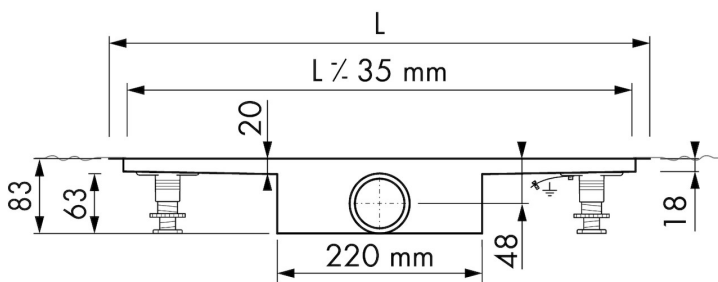

ARTICLE CODE

800 mm	MTAFDZ2MGG 800 / EDM1 800-50		
900 mm	MTAFDZ2MGG 900 / EDM1 900-50		
1000 mm	MTAFDZ2MGG 1000 / EDM1 1000-50		
1200 mm	MTAFDZ2MGG 1200 / EDM1 1200-50		

TECHNICAL DRAWINGS

Manufacturer
 Easy Sanitary Solutions
 Nijverheidsstraat 60 | 7575 BK Oldenzaal | The Netherlands
 T. +31 (0)541 200 800 | F. +31 (0)541 200 899
 info@esspost.com | www.easydrain.com