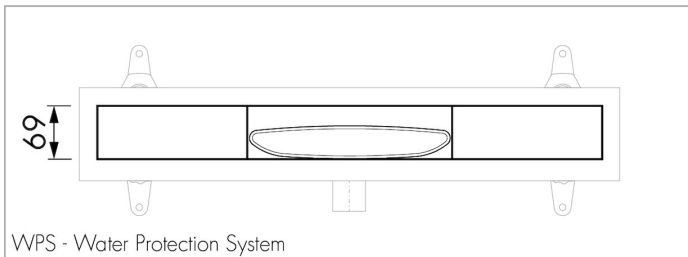

ARTICLE CODE

800 mm	MTAFDZ2MGG 800 / EDM1 800-50		
900 mm	MTAFDZ2MGG 900 / EDM1 900-50		
1000 mm	MTAFDZ2MGG 1000 / EDM1 1000-50		
1200 mm	MTAFDZ2MGG 1200 / EDM1 1200-50		

TECHNICAL DRAWINGS

Manufacturer
 Easy Sanitary Solutions
 Nijverheidsstraat 60 | 7575 BK Oldenzaal | The Netherlands
 T. +31 (0)541 200 800 | F. +31 (0)541 200 899
 info@esspost.com | www.easydrain.com