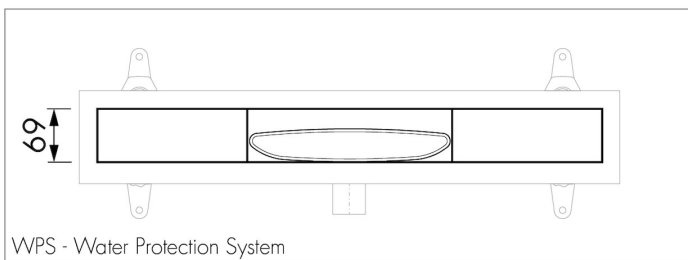

ARTICLE CODE

800 mm	MTAFDZ3PZM 800 / EDM1 800-50		
900 mm	MTAFDZ3PZM 900 / EDM1 900-50		
1000 mm	MTAFDZ3PZM 1000 / EDM1 1000-50		
1200 mm	MTAFDZ3PZM 1200 / EDM1 1200-50		

TECHNICAL DRAWINGS

Manufacturer
 Easy Sanitary Solutions
 Nijverheidsstraat 60 | 7575 BK Oldenzaal | The Netherlands
 T. +31 (0)541 200 800 | F. +31 (0)541 200 899
 info@esspost.com | www.easydrain.com