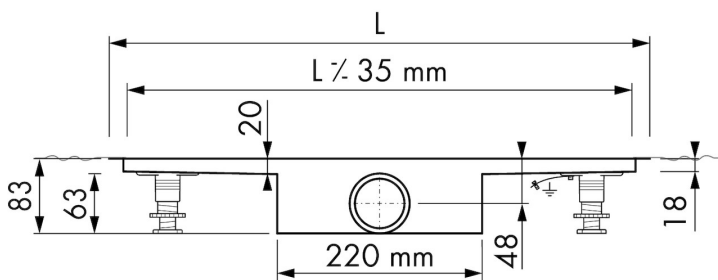

ARTICLE CODE

800 mm	MTAFDZ3PZM 800 / EDM1 800-50		
900 mm	MTAFDZ3PZM 900 / EDM1 900-50		
1000 mm	MTAFDZ3PZM 1000 / EDM1 1000-50		
1200 mm	MTAFDZ3PZM 1200 / EDM1 1200-50		

TECHNICAL DRAWINGS

Manufacturer
 Easy Sanitary Solutions
 Nijverheidsstraat 60 | 7575 BK Oldenzaal | The Netherlands
 T. +31 (0)541 200 800 | F. +31 (0)541 200 899
 info@esspost.com | www.easydrain.com