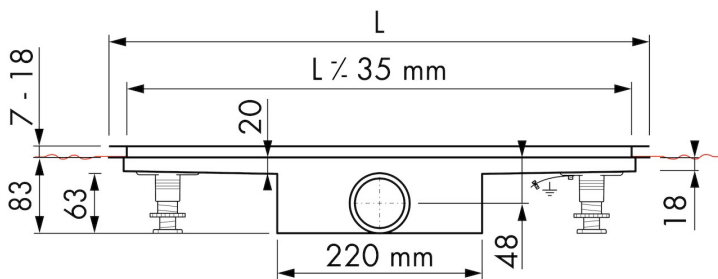

ARTICLE CODE

800 mm	MTAFDZ3PZM 800 / EDM1 800-50		
900 mm	MTAFDZ3PZM 900 / EDM1 900-50		
1000 mm	MTAFDZ3PZM 1000 / EDM1 1000-50		
1200 mm	MTAFDZ3PZM 1200 / EDM1 1200-50		

TECHNICAL DRAWINGS

Manufacturer
 Easy Sanitary Solutions
 Nijverheidsstraat 60 | 7575 BK Oldenzaal | The Netherlands
 T. +31 (0)541 200 800 | F. +31 (0)541 200 899
 info@esspost.com | www.easydrain.com