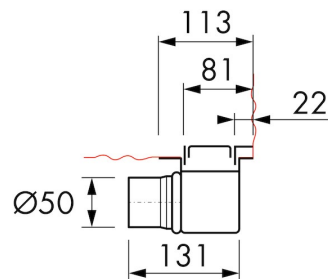

ARTICLE CODE

800 mm	MTAFDZ3PZM 800 / EDM1 800-50		
900 mm	MTAFDZ3PZM 900 / EDM1 900-50		
1000 mm	MTAFDZ3PZM 1000 / EDM1 1000-50		
1200 mm	MTAFDZ3PZM 1200 / EDM1 1200-50		

TECHNICAL DRAWINGS

Manufacturer
 Easy Sanitary Solutions
 Nijverheidsstraat 60 | 7575 BK Oldenzaal | The Netherlands
 T. +31 (0)541 200 800 | F. +31 (0)541 200 899
 info@esspost.com | www.easydrain.com