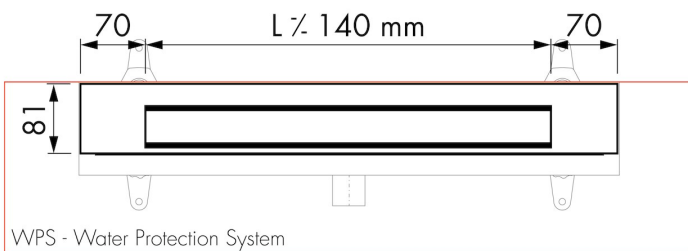

ARTICLE CODE

800 mm	MTAFDZ3PZM 800 / EDM1 800-50		
900 mm	MTAFDZ3PZM 900 / EDM1 900-50		
1000 mm	MTAFDZ3PZM 1000 / EDM1 1000-50		
1200 mm	MTAFDZ3PZM 1200 / EDM1 1200-50		

TECHNICAL DRAWINGS

Manufacturer
 Easy Sanitary Solutions
 Nijverheidsstraat 60 | 7575 BK Oldenzaal | The Netherlands
 T. +31 (0)541 200 800 | F. +31 (0)541 200 899
 info@esspost.com | www.easydrain.com