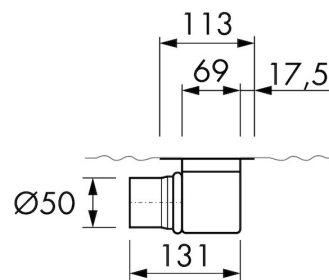

ARTICLE CODE

800 mm	MTAFDZ4PZP 800 / EDM1 800-50		
900 mm	MTAFDZ4PZP 900 / EDM1 900-50		
1000 mm	MTAFDZ4PZP 1000 / EDM1 1000-50		
1200 mm	MTAFDZ4PZP 1200 / EDM1 1200-50		

TECHNICAL DRAWINGS

Manufacturer
 Easy Sanitary Solutions
 Nijverheidsstraat 60 | 7575 BK Oldenzaal | The Netherlands
 T. +31 (0)541 200 800 | F. +31 (0)541 200 899
 info@esspost.com | www.easydrain.com