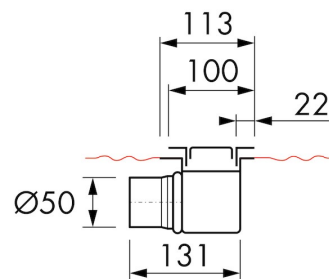

ARTICLE CODE

800 mm	MTAFDZ4PZP 800 / EDM1 800-50		
900 mm	MTAFDZ4PZP 900 / EDM1 900-50		
1000 mm	MTAFDZ4PZP 1000 / EDM1 1000-50		
1200 mm	MTAFDZ4PZP 1200 / EDM1 1200-50		

TECHNICAL DRAWINGS

Manufacturer
 Easy Sanitary Solutions
 Nijverheidsstraat 60 | 7575 BK Oldenzaal | The Netherlands
 T. +31 (0)541 200 800 | F. +31 (0)541 200 899
 info@esspost.com | www.easydrain.com