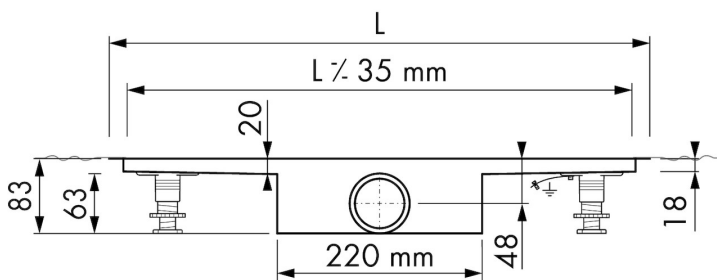

ARTICLE CODE

800 mm	MTAFDZ4PZP 800 / EDM1 800-50		
900 mm	MTAFDZ4PZP 900 / EDM1 900-50		
1000 mm	MTAFDZ4PZP 1000 / EDM1 1000-50		
1200 mm	MTAFDZ4PZP 1200 / EDM1 1200-50		

TECHNICAL DRAWINGS

Manufacturer
 Easy Sanitary Solutions
 Nijverheidsstraat 60 | 7575 BK Oldenzaal | The Netherlands
 T. +31 (0)541 200 800 | F. +31 (0)541 200 899
 info@esspost.com | www.easydrain.com