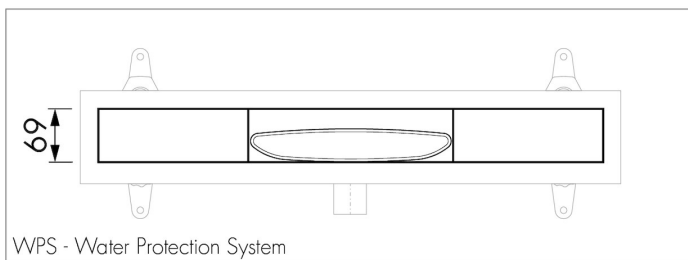

ARTICLE CODE

800 mm	MTAFDZ4PZP 800 / EDM1 800-50		
900 mm	MTAFDZ4PZP 900 / EDM1 900-50		
1000 mm	MTAFDZ4PZP 1000 / EDM1 1000-50		
1200 mm	MTAFDZ4PZP 1200 / EDM1 1200-50		

TECHNICAL DRAWINGS

Manufacturer
 Easy Sanitary Solutions
 Nijverheidsstraat 60 | 7575 BK Oldenzaal | The Netherlands
 T. +31 (0)541 200 800 | F. +31 (0)541 200 899
 info@esspost.com | www.easydrain.com