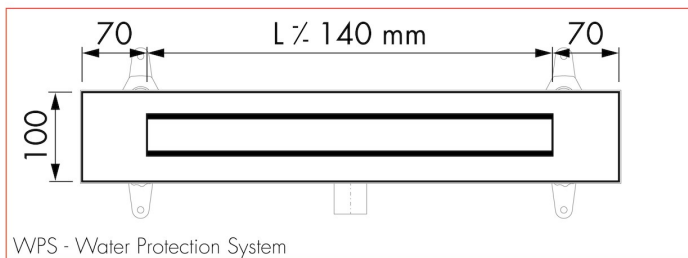

ARTICLE CODE

800 mm	MTAFDZ4PZP 800 / EDM1 800-50		
900 mm	MTAFDZ4PZP 900 / EDM1 900-50		
1000 mm	MTAFDZ4PZP 1000 / EDM1 1000-50		
1200 mm	MTAFDZ4PZP 1200 / EDM1 1200-50		

TECHNICAL DRAWINGS

Manufacturer
 Easy Sanitary Solutions
 Nijverheidsstraat 60 | 7575 BK Oldenzaal | The Netherlands
 T. +31 (0)541 200 800 | F. +31 (0)541 200 899
 info@esspost.com | www.easydrain.com