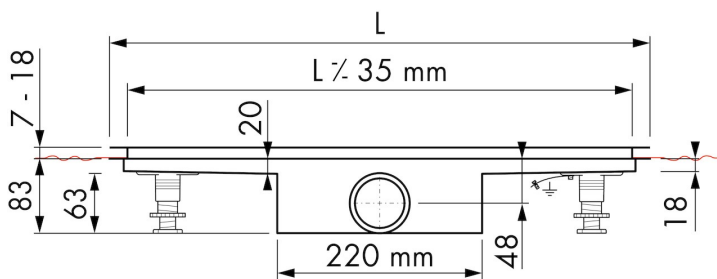

ARTICLE CODE

800 mm	MTAFDZ4PZP 800 / EDM1 800-50		
900 mm	MTAFDZ4PZP 900 / EDM1 900-50		
1000 mm	MTAFDZ4PZP 1000 / EDM1 1000-50		
1200 mm	MTAFDZ4PZP 1200 / EDM1 1200-50		

TECHNICAL DRAWINGS

Manufacturer
 Easy Sanitary Solutions
 Nijverheidsstraat 60 | 7575 BK Oldenzaal | The Netherlands
 T. +31 (0)541 200 800 | F. +31 (0)541 200 899
 info@esspost.com | www.easydrain.com